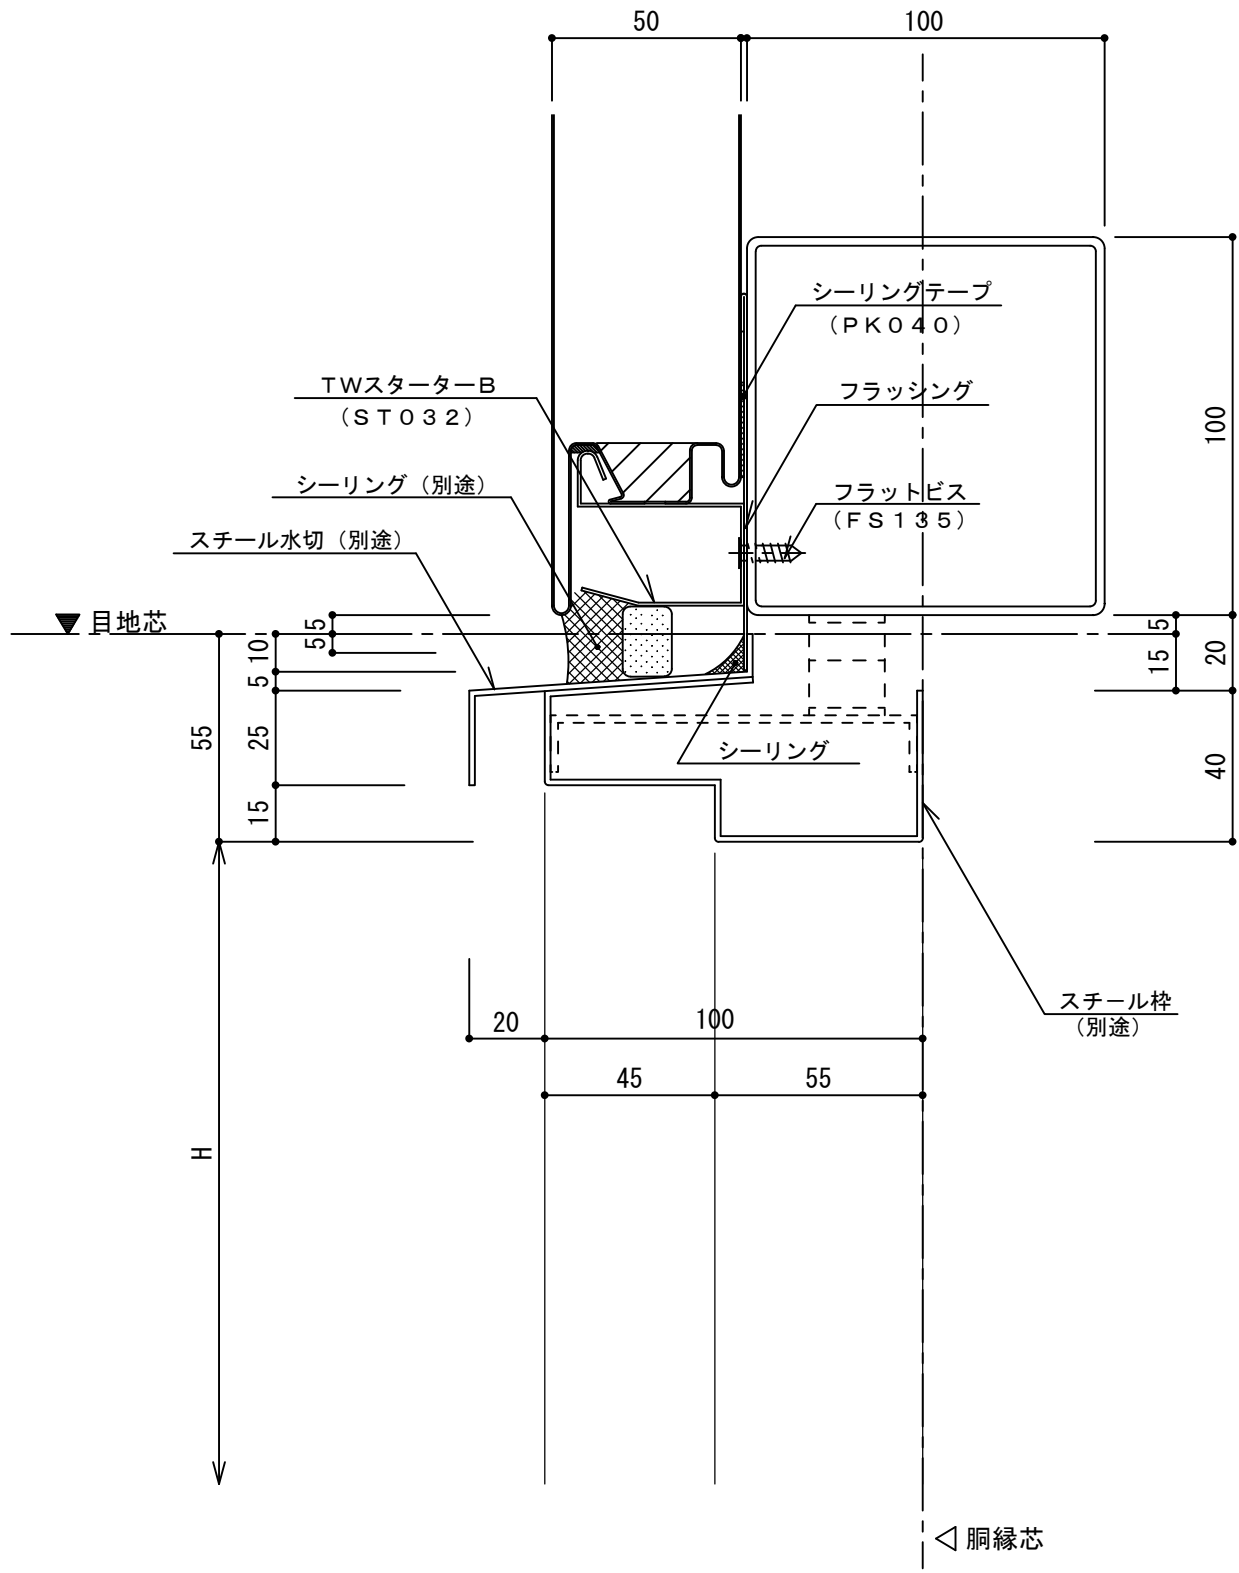

耐火イソバンドPro t=50mm 横張り スチールドア・シャッター 001

参考図

名称			
図番	AJH12-001	縮尺	1/2
日鉄鋼板株式会社			