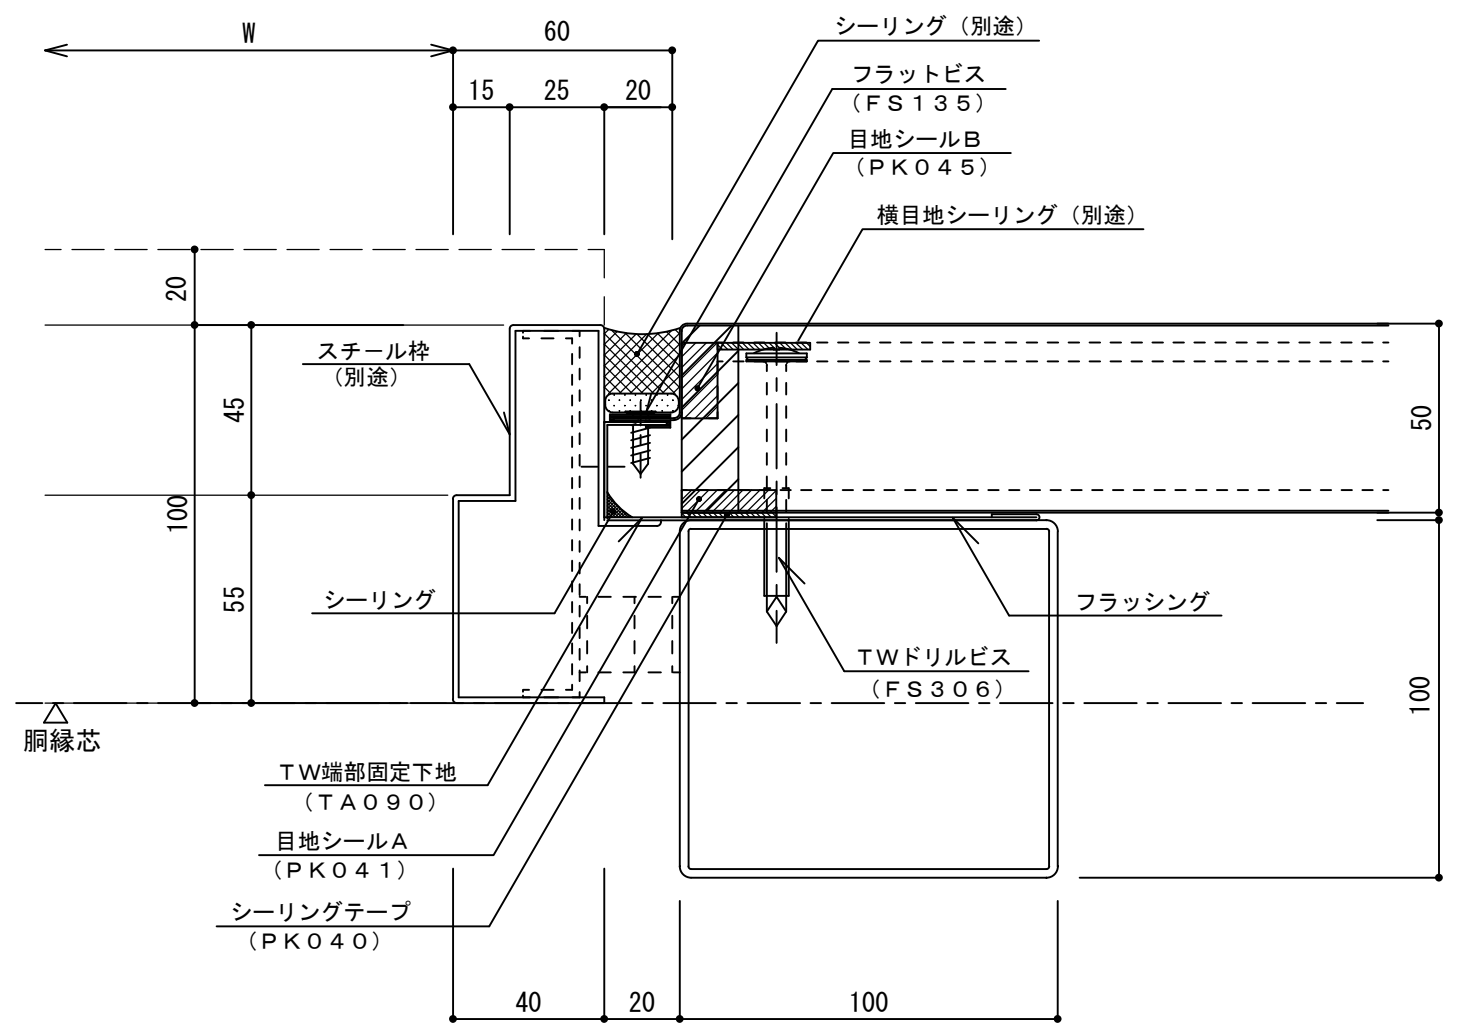

耐火イソバンドPro t=50mm 横張り スチールドア・シャッター 001

参考図

名称			
図番	AJH12-001	縮尺	1/2
日鉄鋼板株式会社			