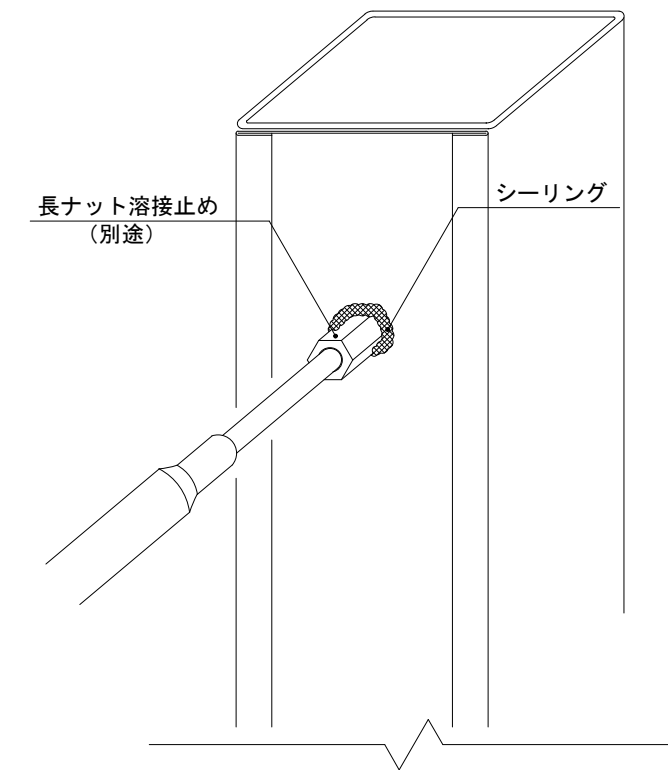

耐火イソバンドPro t=50mm 横張り 足場受け部001

参考図

名称			
図番	AJH19-001	縮尺	1/2
日鉄鋼板株式会社			