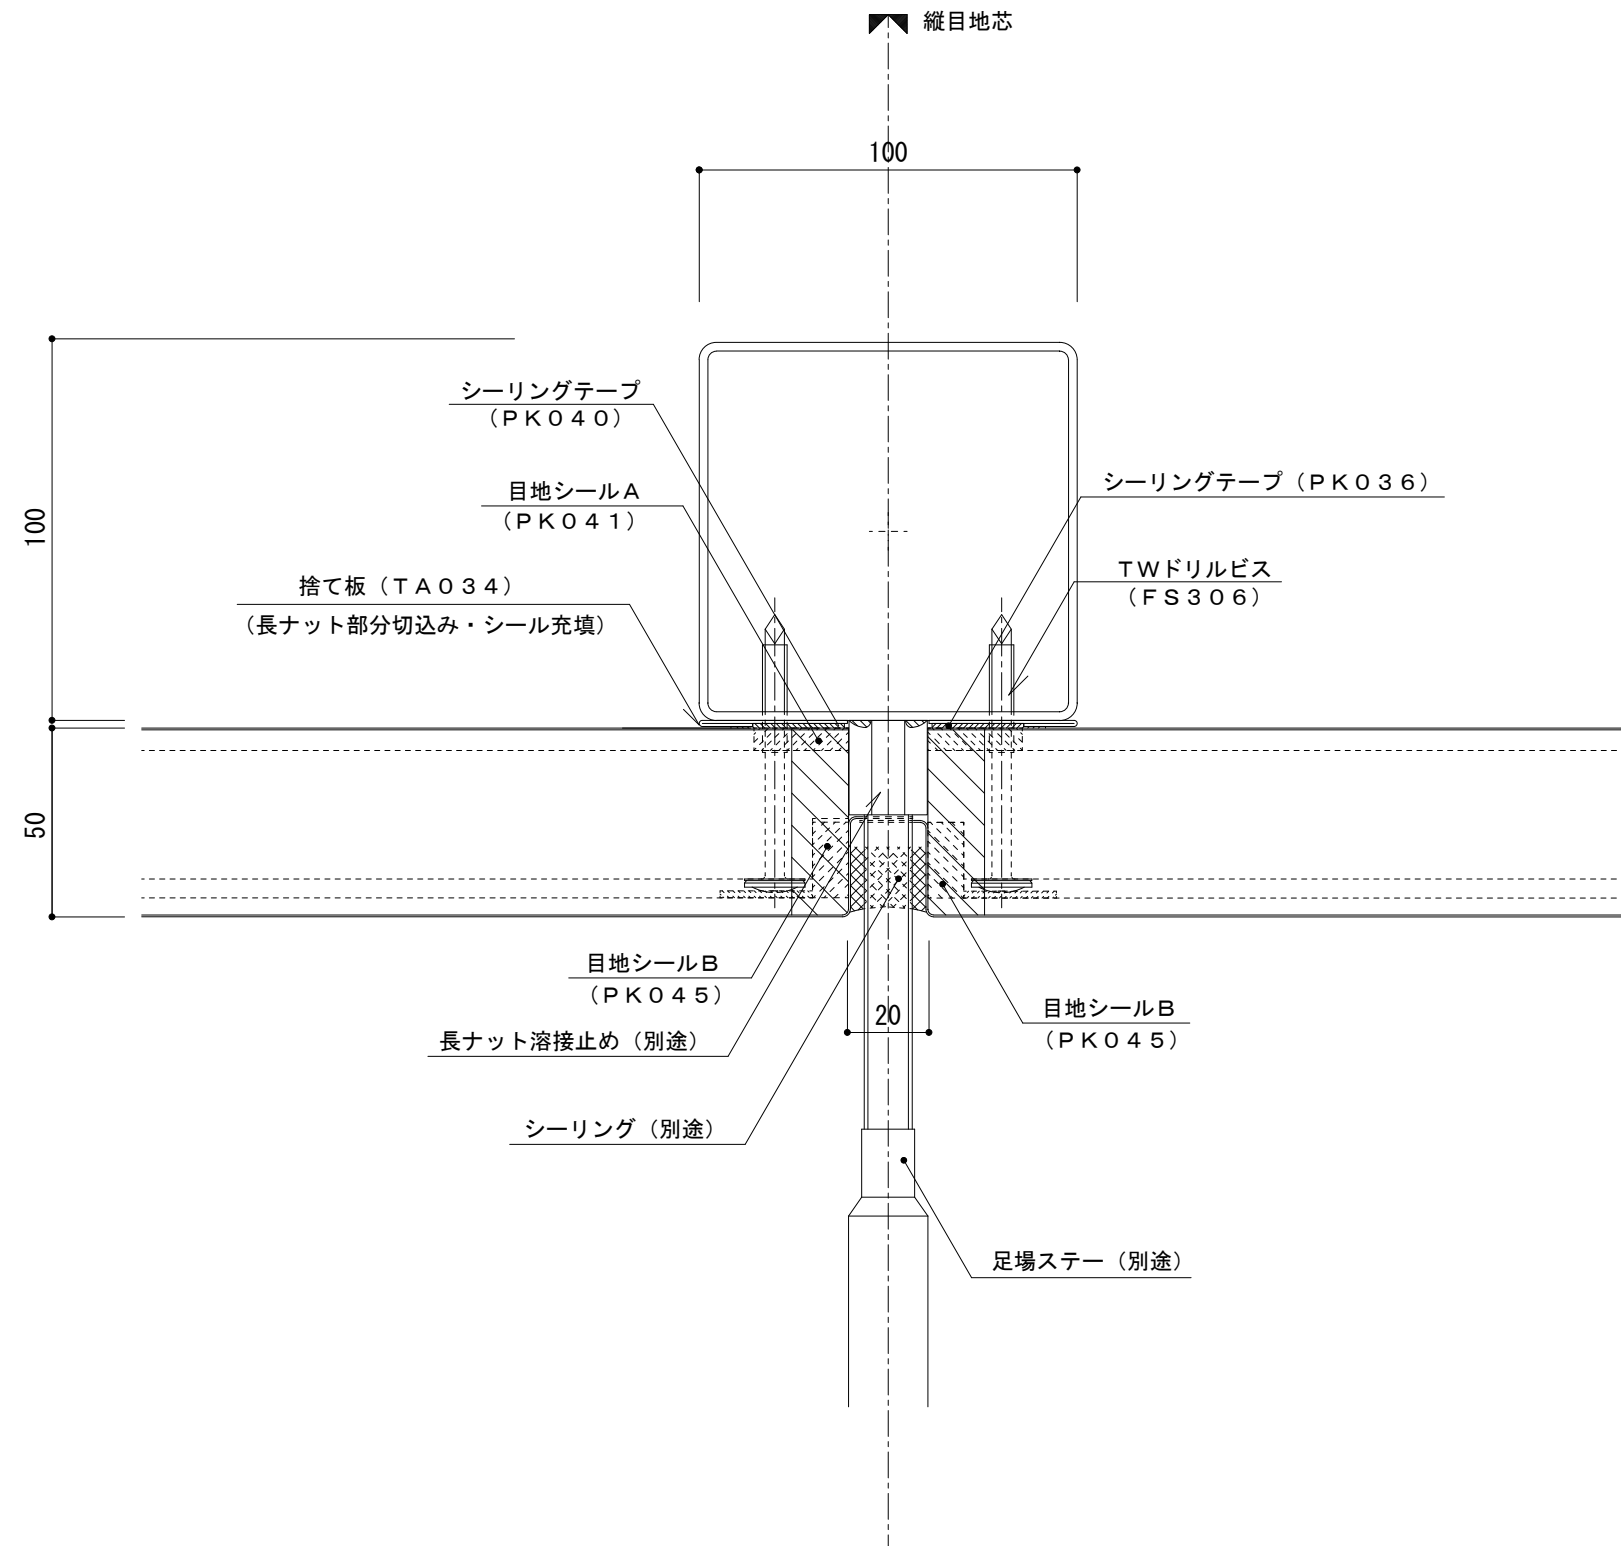

耐火イソバンドPro t=50mm 横張り 足場受け部001

参考図

名称			
図番	AJH19-001	縮尺	1/2
日鉄鋼板株式会社			