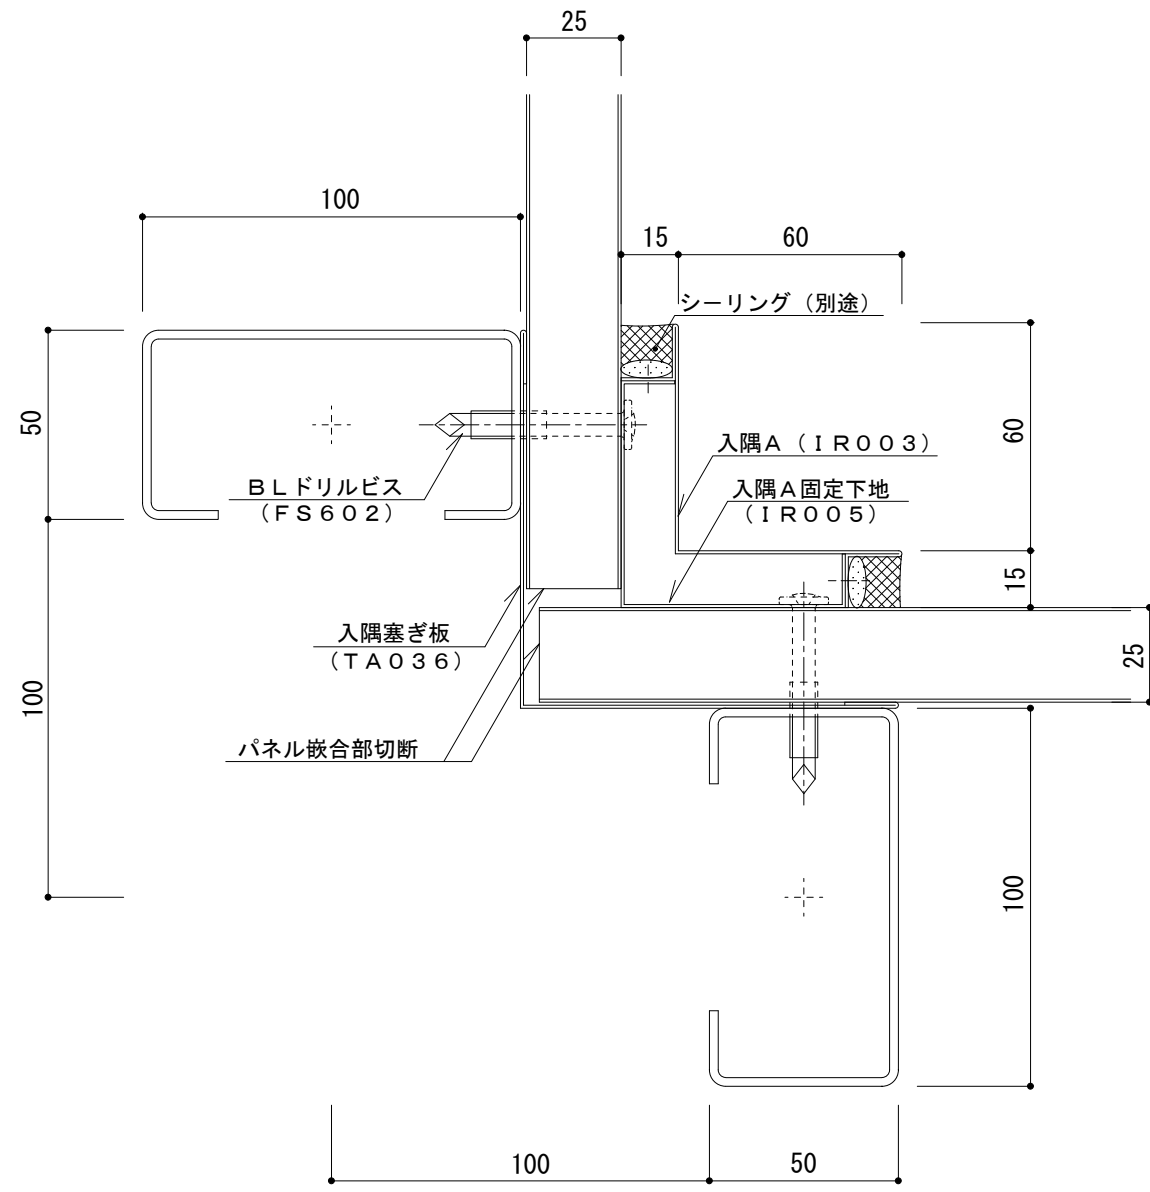

イソバンドBL-H t=25mm 縦張り 入隅001

参考図

名称			
図番	ANG03-001	縮尺	1/2
日鉄鋼板株式会社			