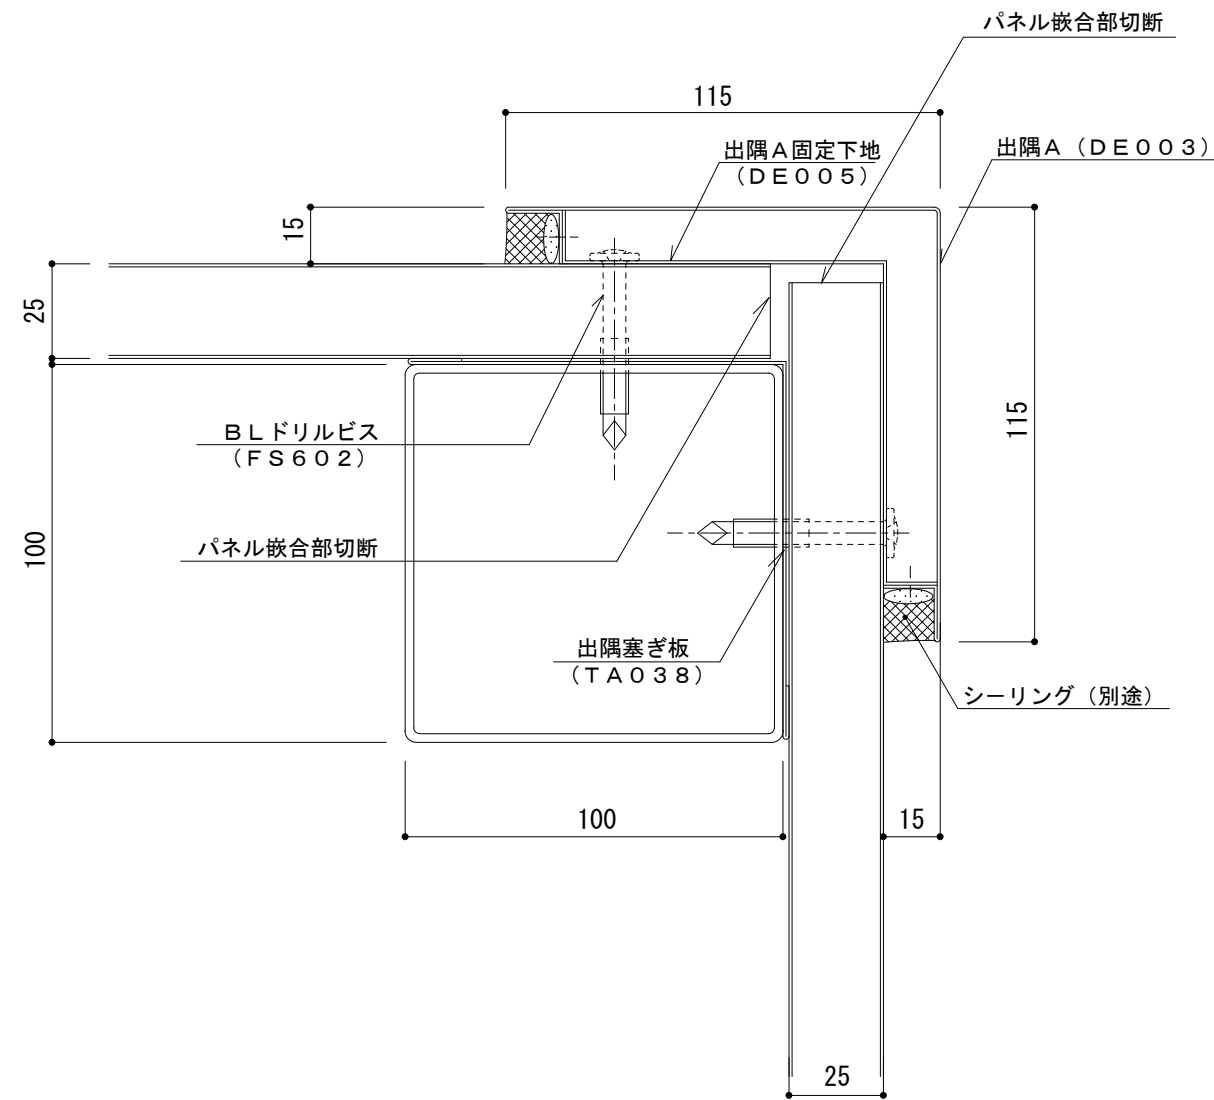

# イソバンドBL-H t=25mm 縦張り 出隅001

参考図

|          |           |    |     |
|----------|-----------|----|-----|
| 名称       |           |    |     |
| 図番       | ANG04-001 | 縮尺 | 1/2 |
| 日鉄鋼板株式会社 |           |    |     |