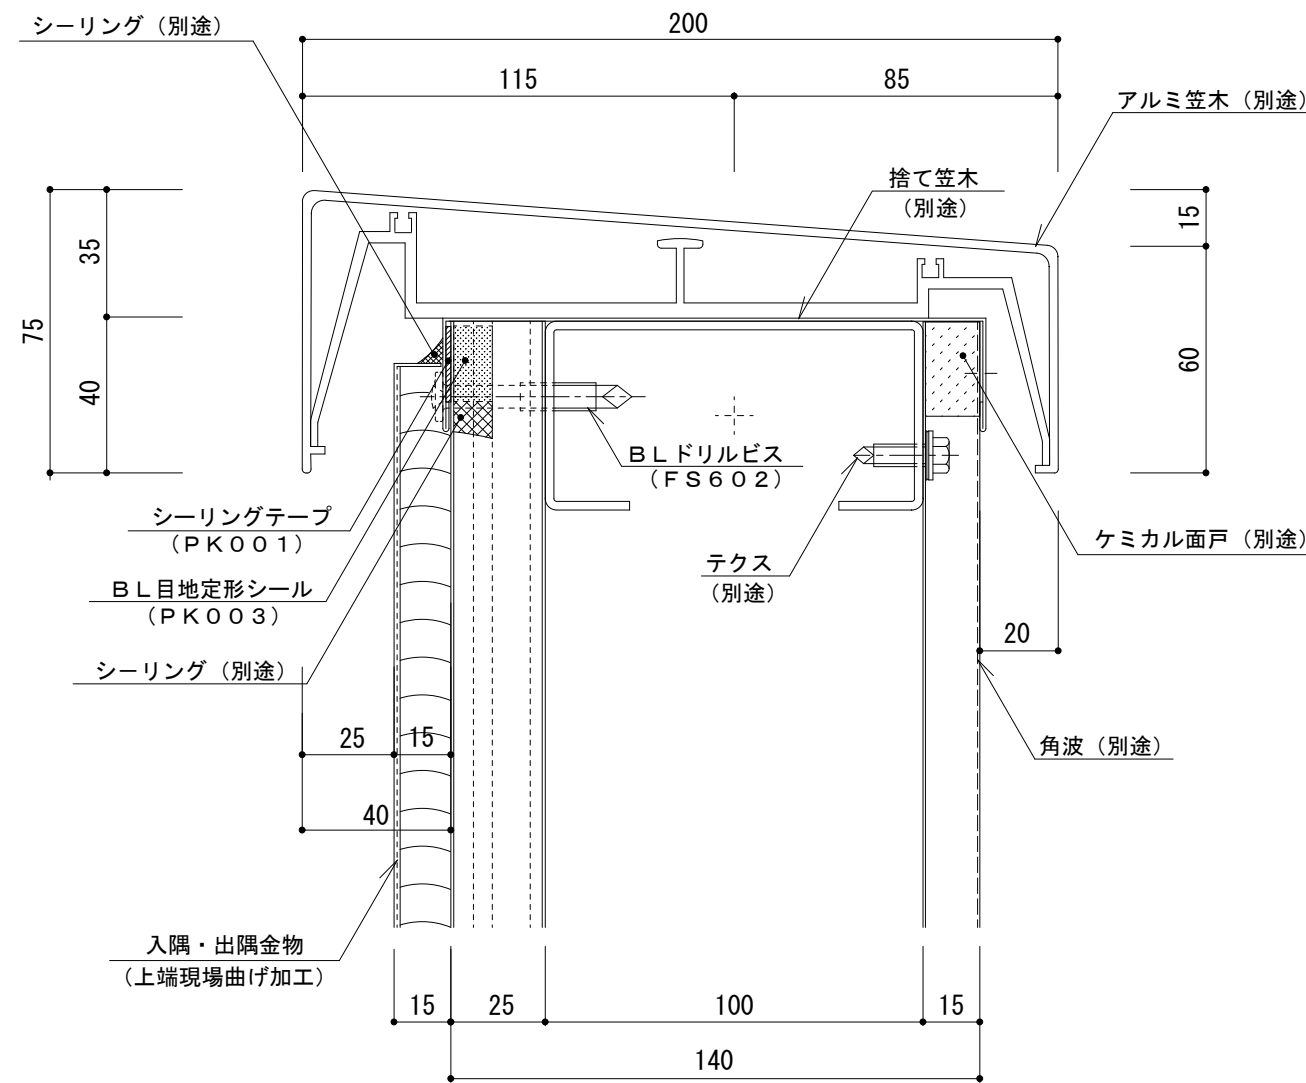

イソバンドBL-H t=25mm 縦張り パラペット002

参考図

名称			
図番	ANG06-002	縮尺	1/2
日鉄鋼板株式会社			