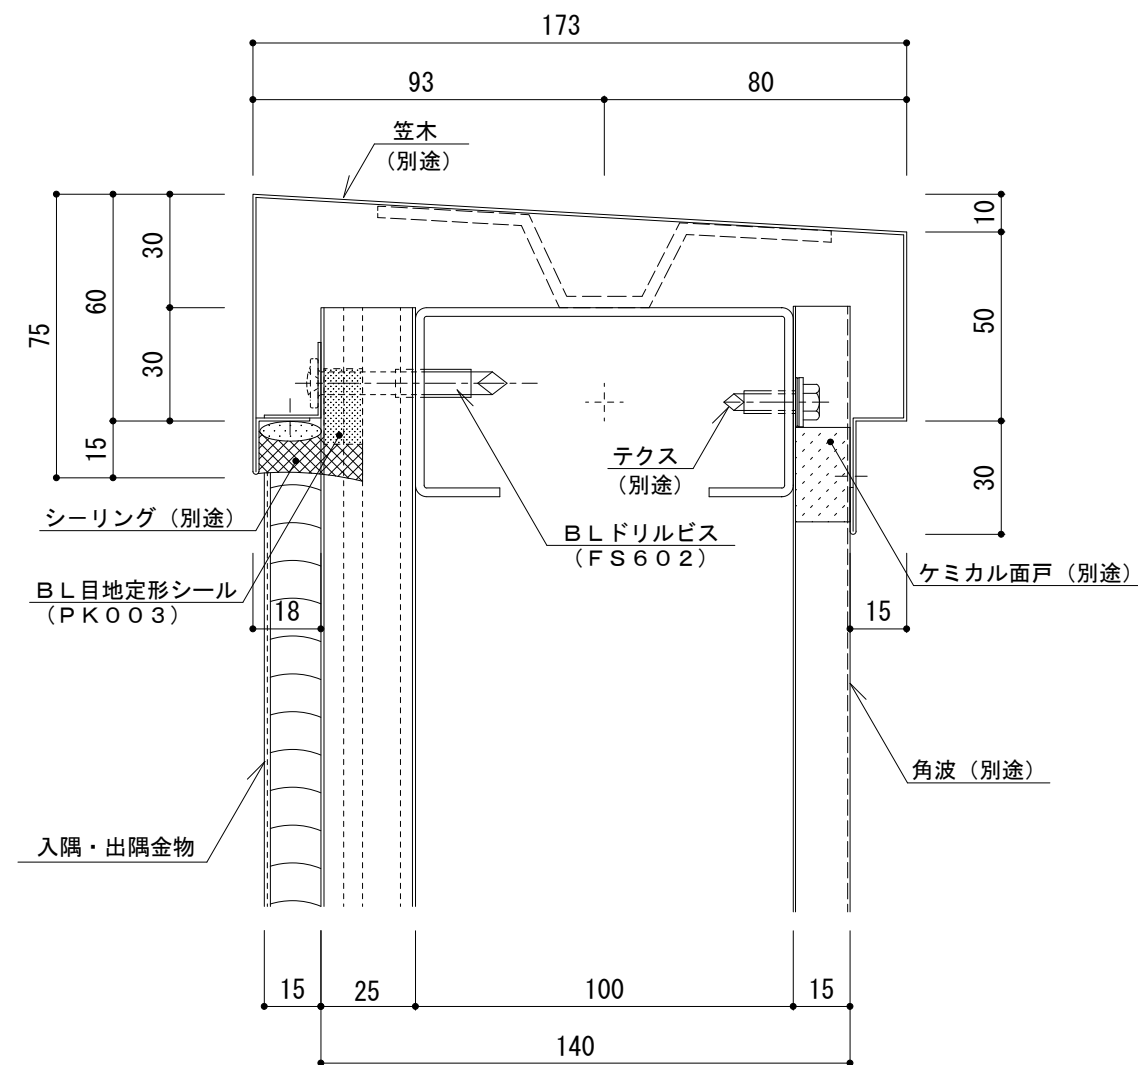

イソバンドBL t=25mm 縦張り パラペット003

参考図

名称			
図番	ANG06-003	縮尺	1/2
日鉄鋼板株式会社			