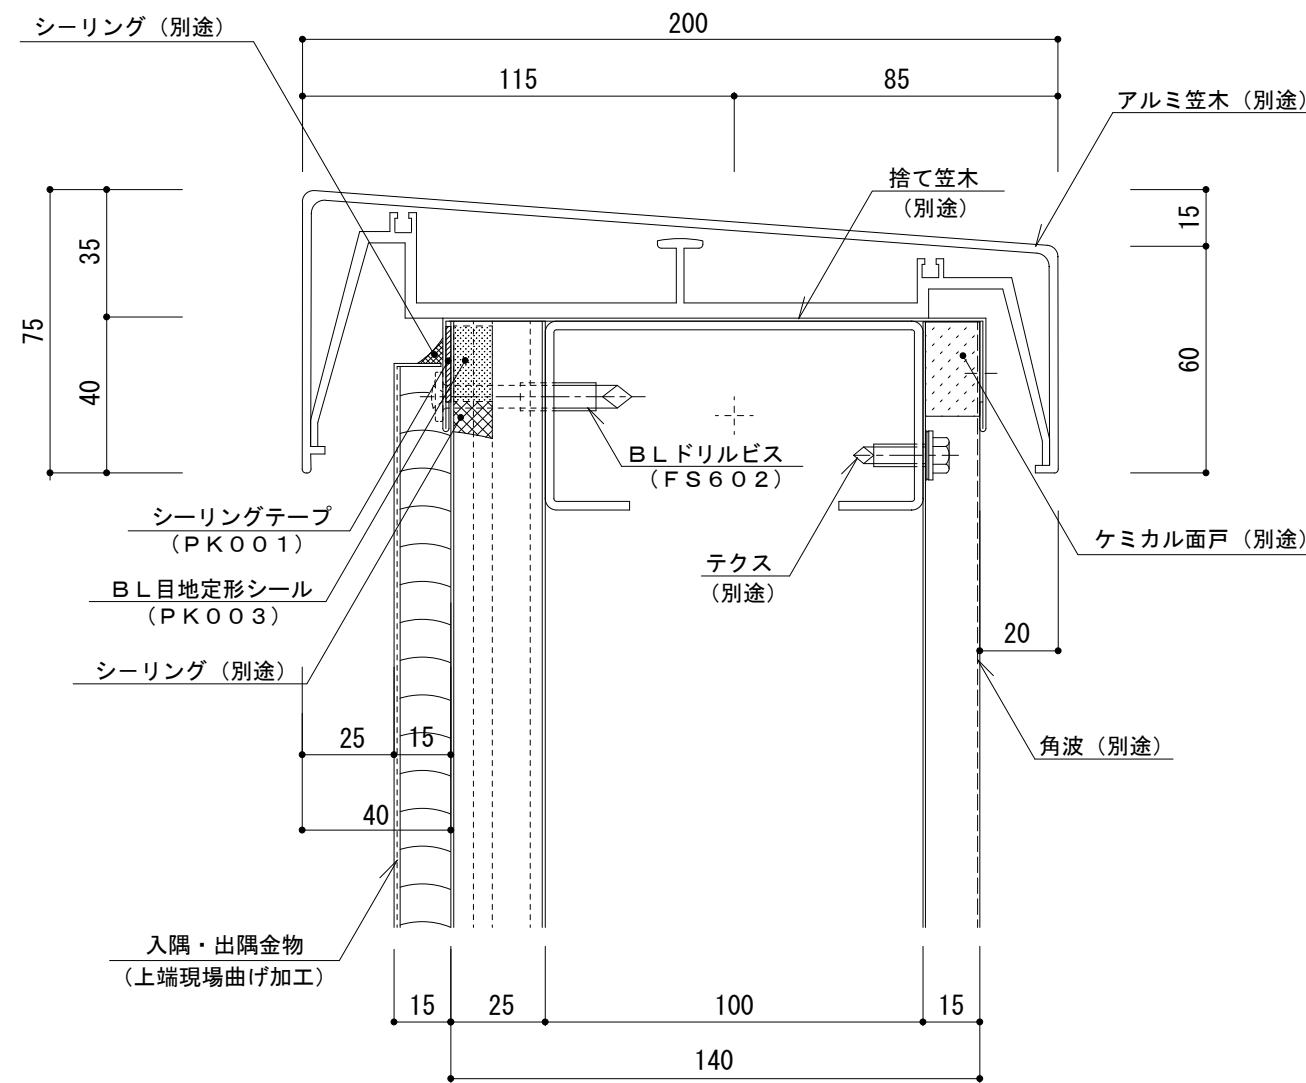

# イソバンドBL t=25mm 縦張り パラペット004

参考図

名称			
図番	ANG06-004	縮尺	1/2
日鉄鋼板株式会社			