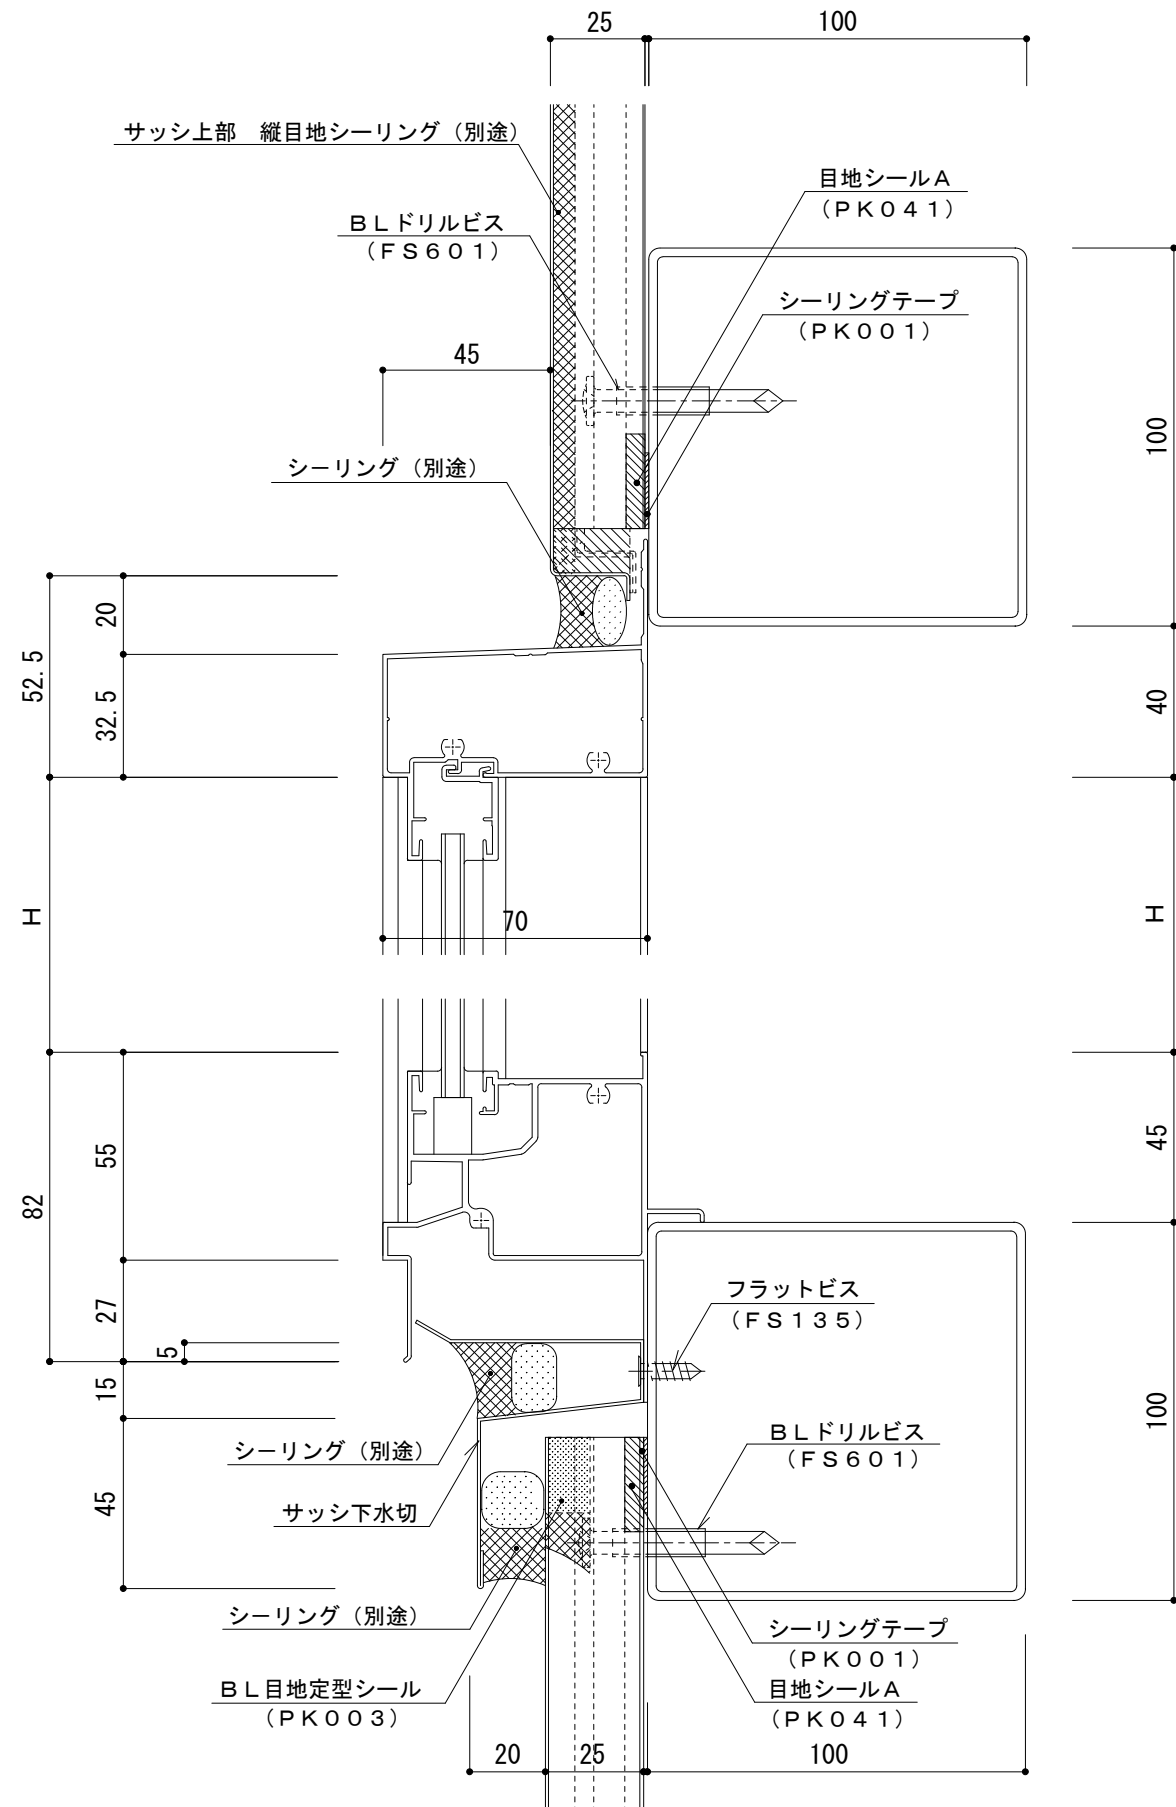

イソバンドBL-H t=25mm 縦張り 開口部001

参考図

名称			
図番	ANG07-001	縮尺	1/2
日鉄鋼板株式会社			