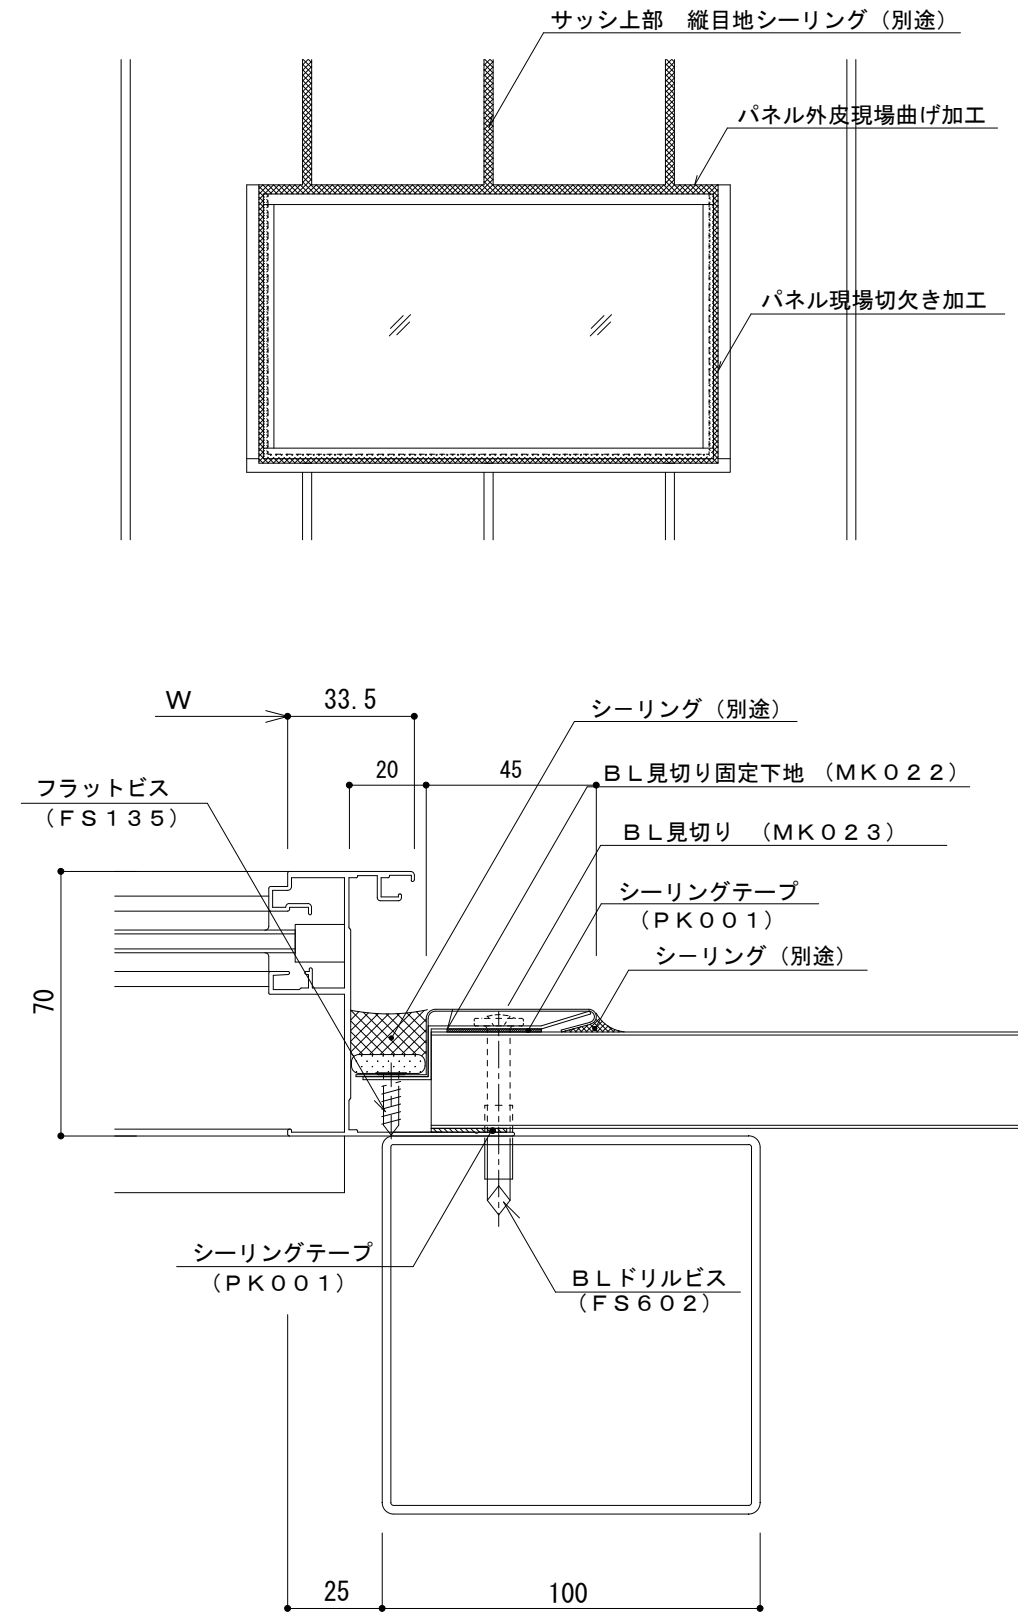

イソバンドBL-H t=25mm 縦張り 開口部001

参考図

名称			
図番	ANG07-001	縮尺	1/2
日鉄鋼板株式会社			