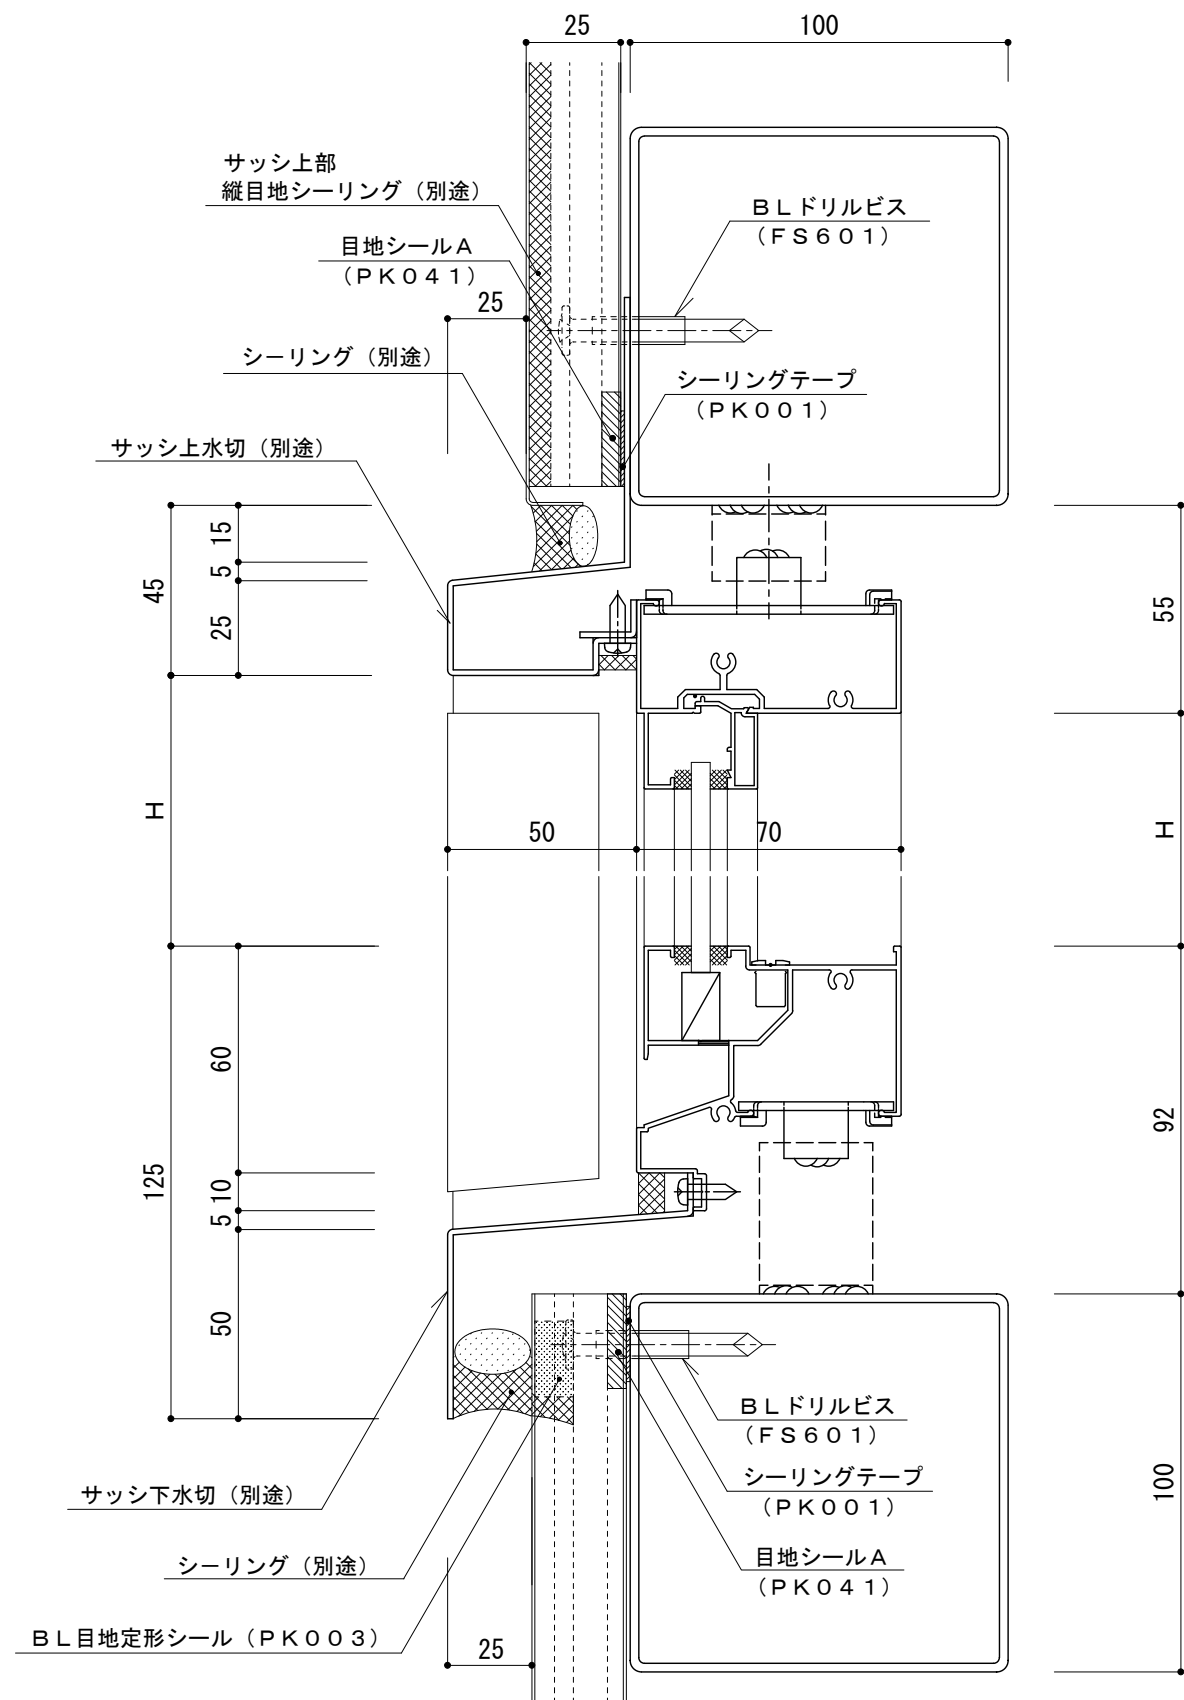

イソバンドBL t=25mm 縦張り 開口部007

参考図

名称			
図番	ANG07-007	縮尺	1/2
日鉄鋼板株式会社			