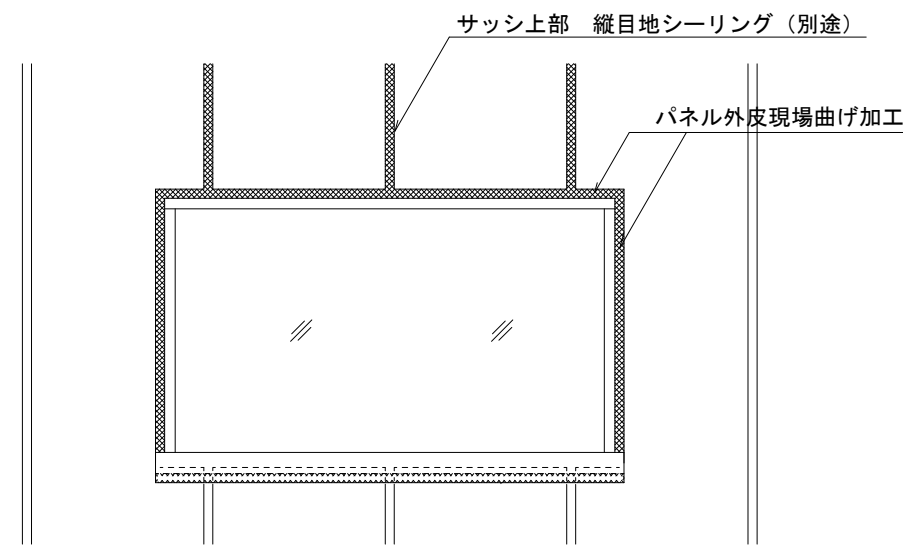

イソバンドBL t=25mm 縦張り 開口部007

参考図

名称			
図番	ANG07-007	縮尺	1/2
日鉄鋼板株式会社			