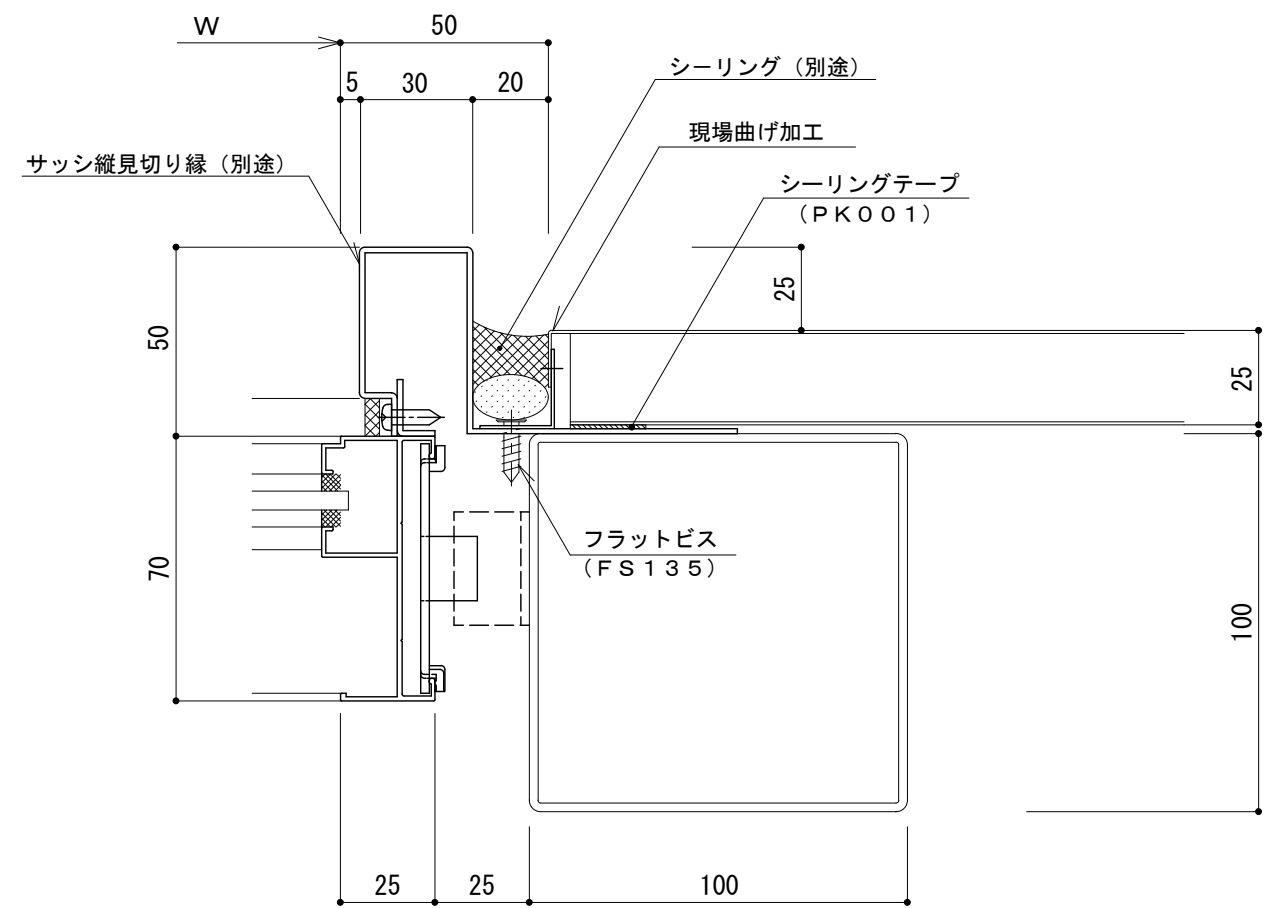

イソバンドBL t=25mm 縦張り 開口部007

参考図

名称			
図番	ANG07-007	縮尺	1/2
日鉄鋼板株式会社			