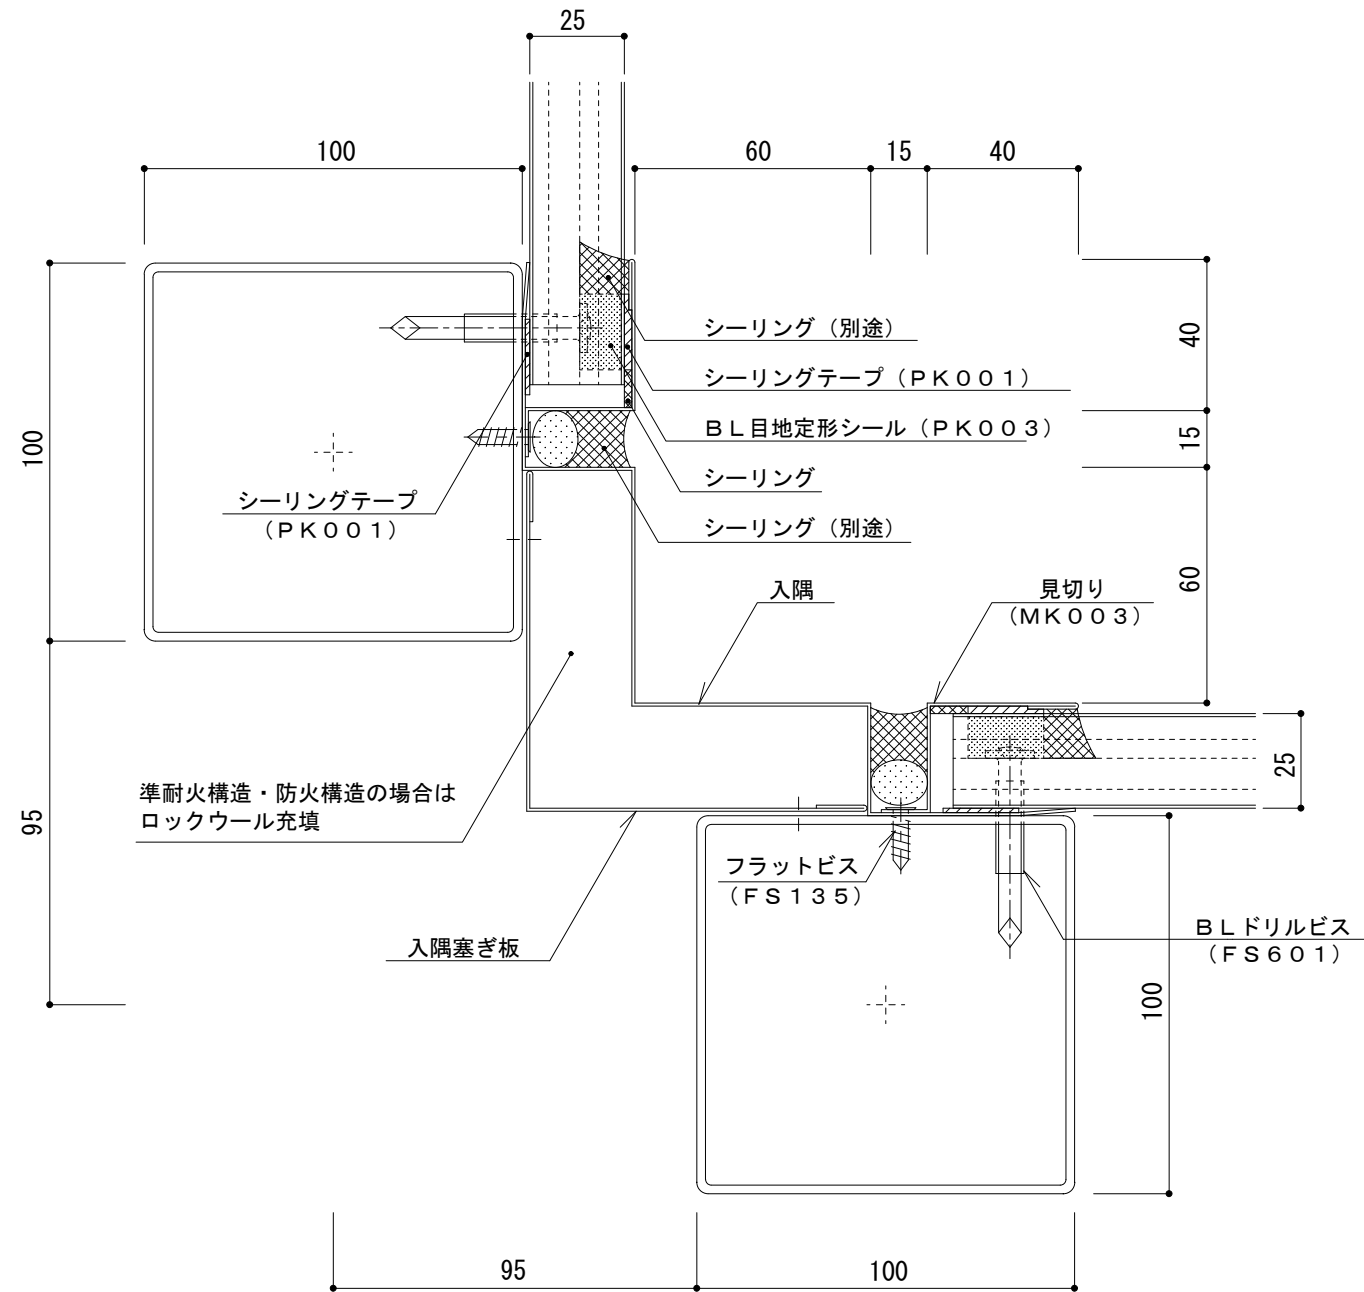

イソバンドBL t=25mm 横張り 入隅001

参考図

名称			
図番	ANH03-001	縮尺	1/2
日鉄住金鋼板株式会社			