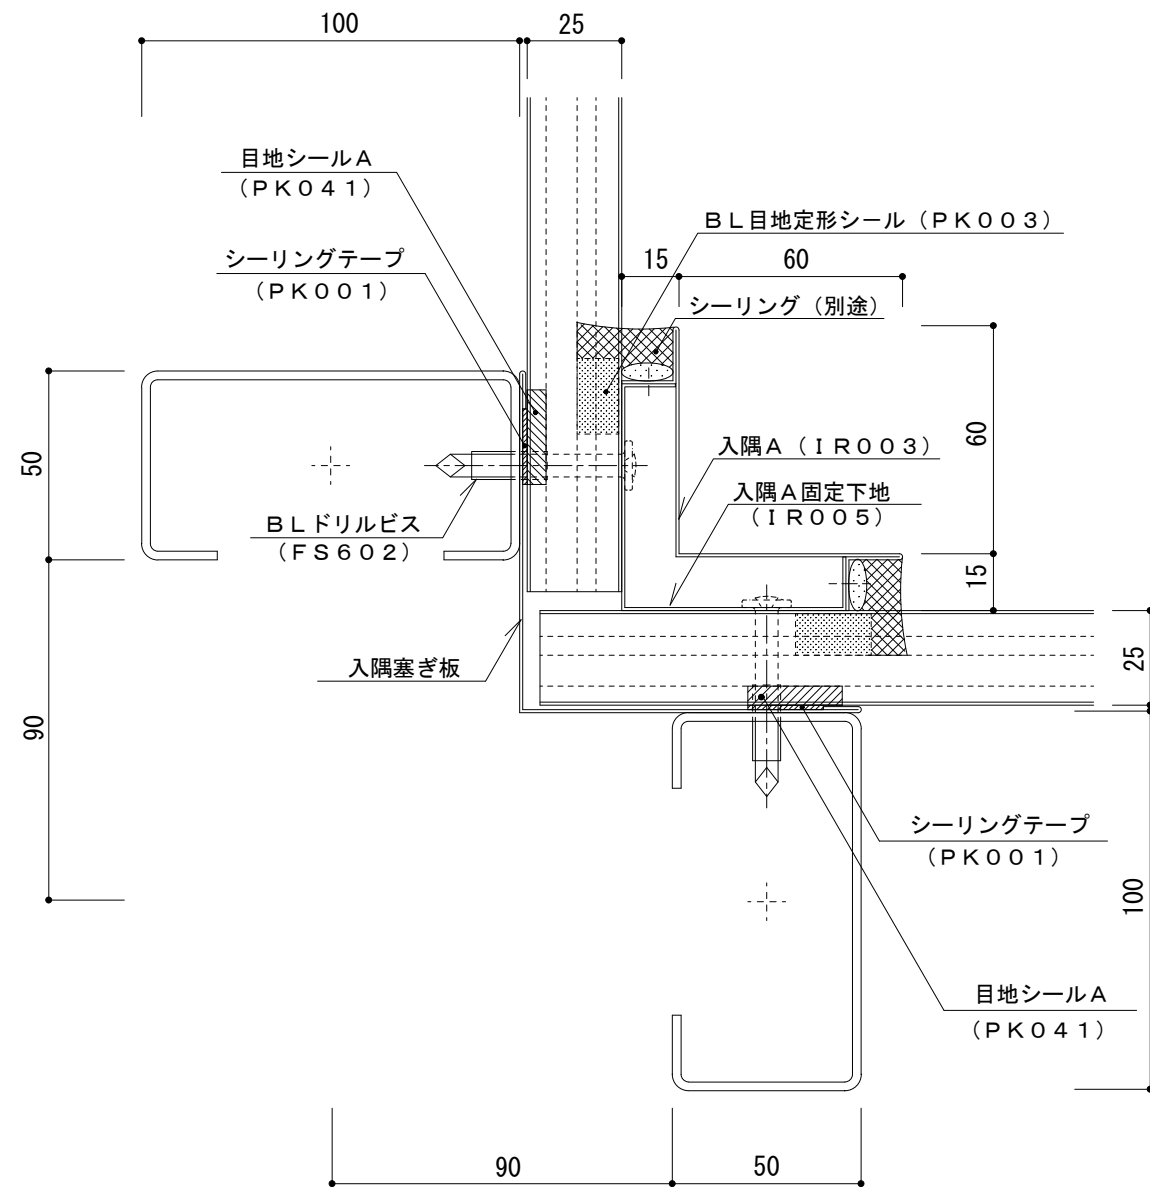

イソバンドBL t=25mm 横張り 入隅003

標準図

名称			
図番	ANH03-003	縮尺	1/2
日鉄鋼板株式会社			