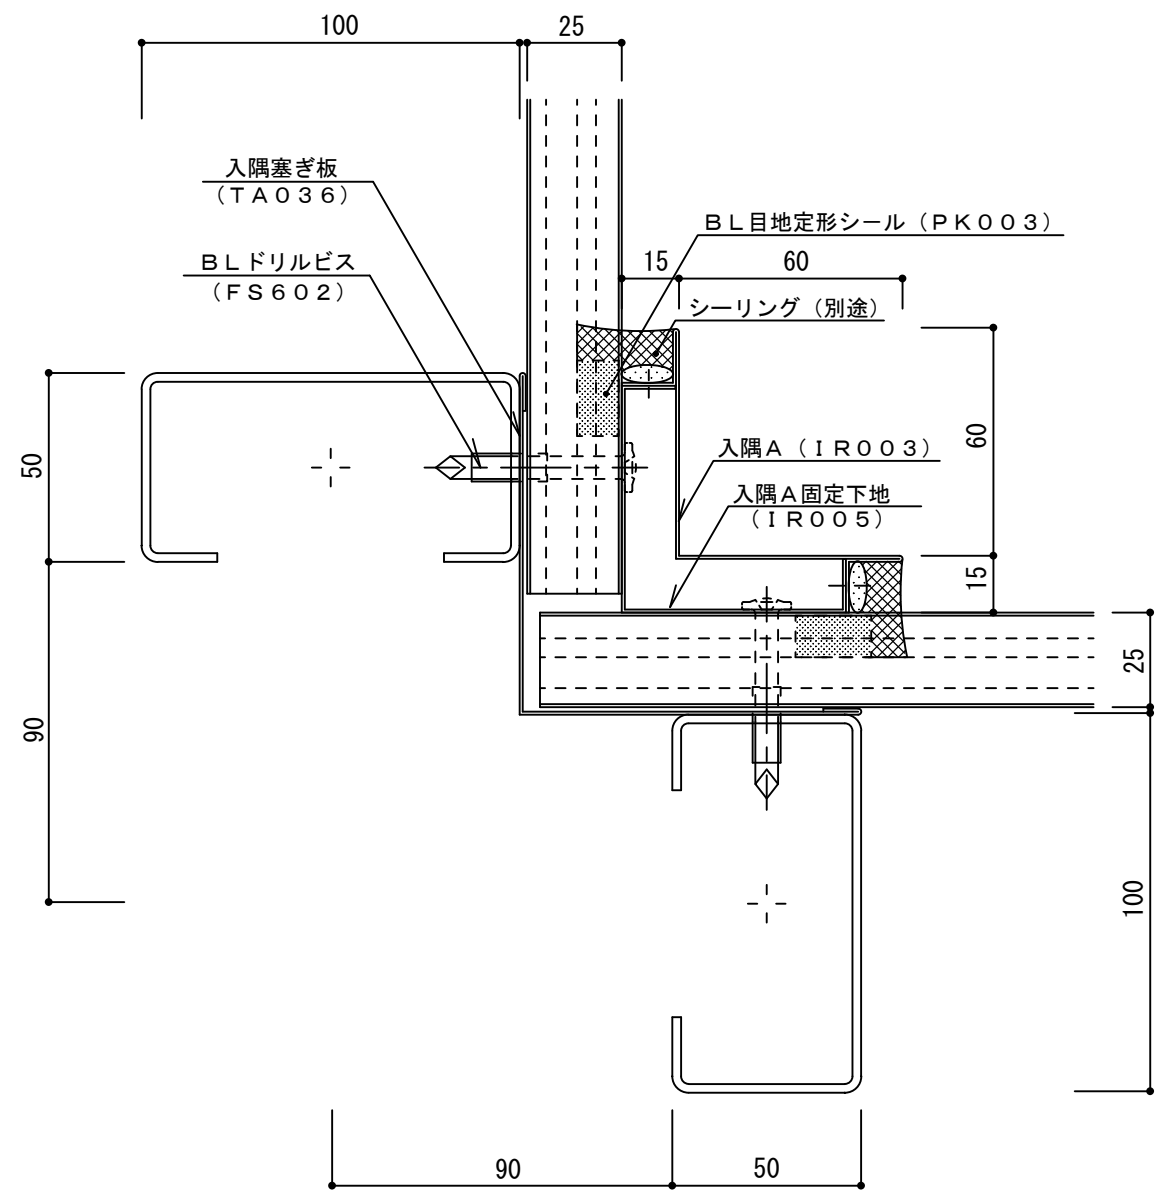

イソバンドBL t=25mm 横張り 入隅003

標準図

名称			
図番	ANH03-003	縮尺	1/2
日鉄鋼板株式会社			