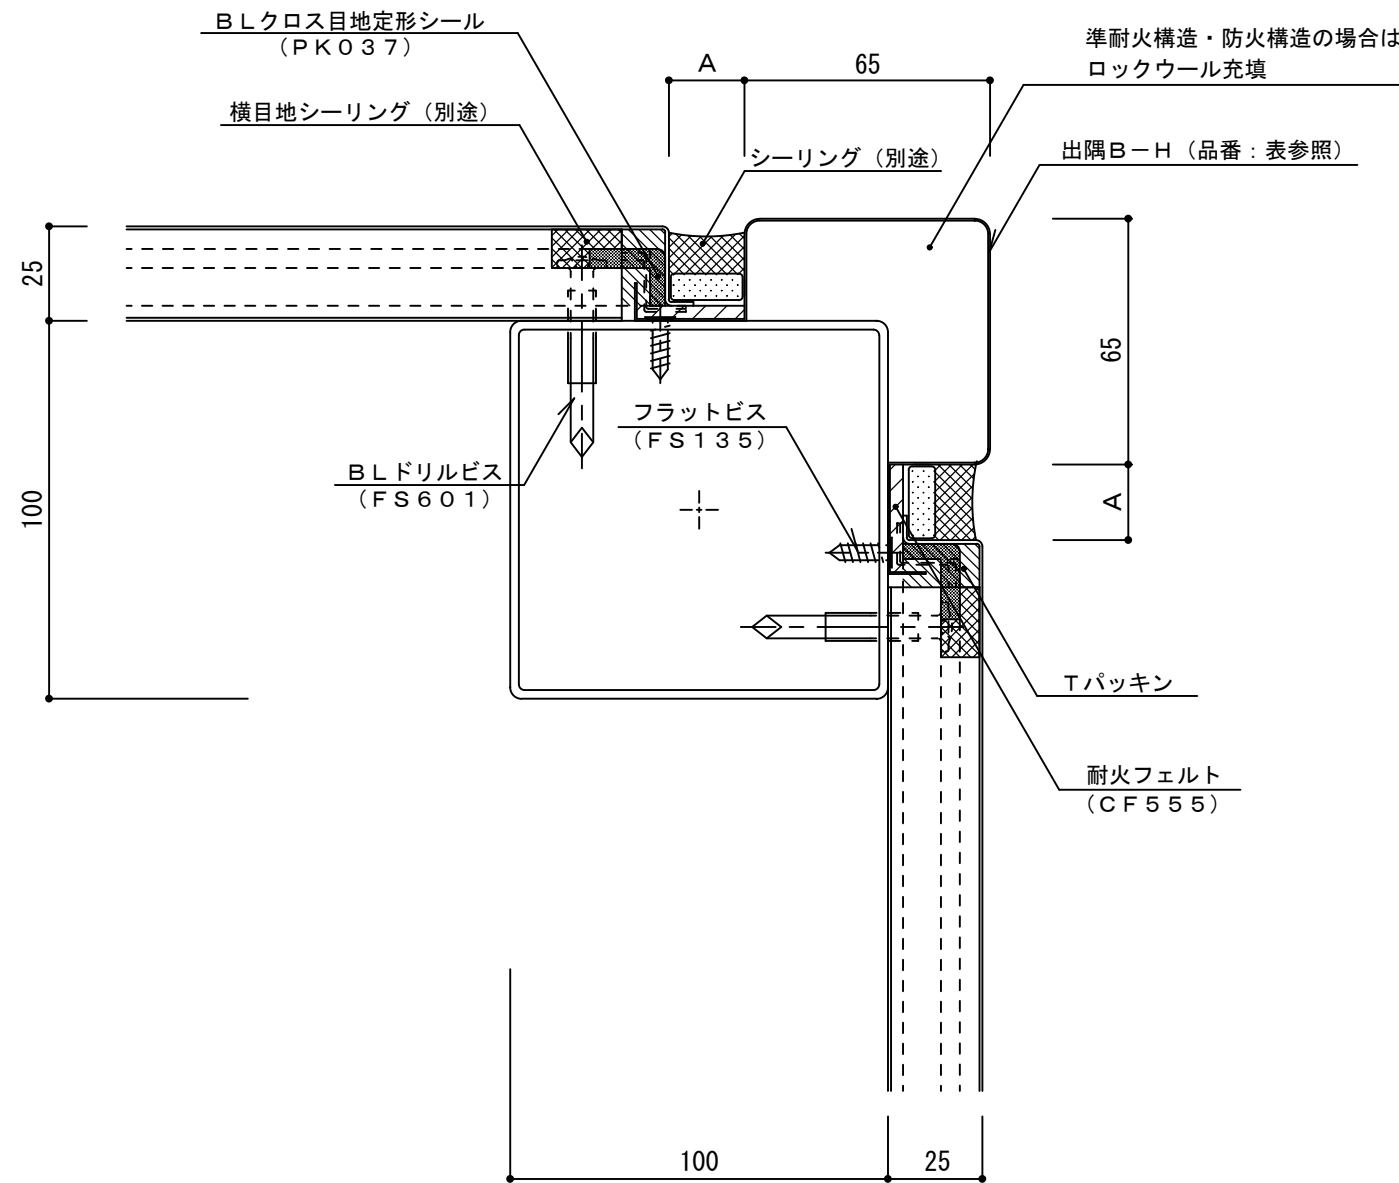

イソバンドBL-H t=25mm 横張り 出隅004

標準図

目地幅 : A	パネル長さ	出隅B-H : 品番
20mm	6m 以下	DE076
25mm	6m ~ 7.5m	DE077

注) シーリングに2成分形変成シリコーン系を使用した場合

名称			
図番	ANH04-004	縮尺	1/2
日鉄鋼板株式会社			