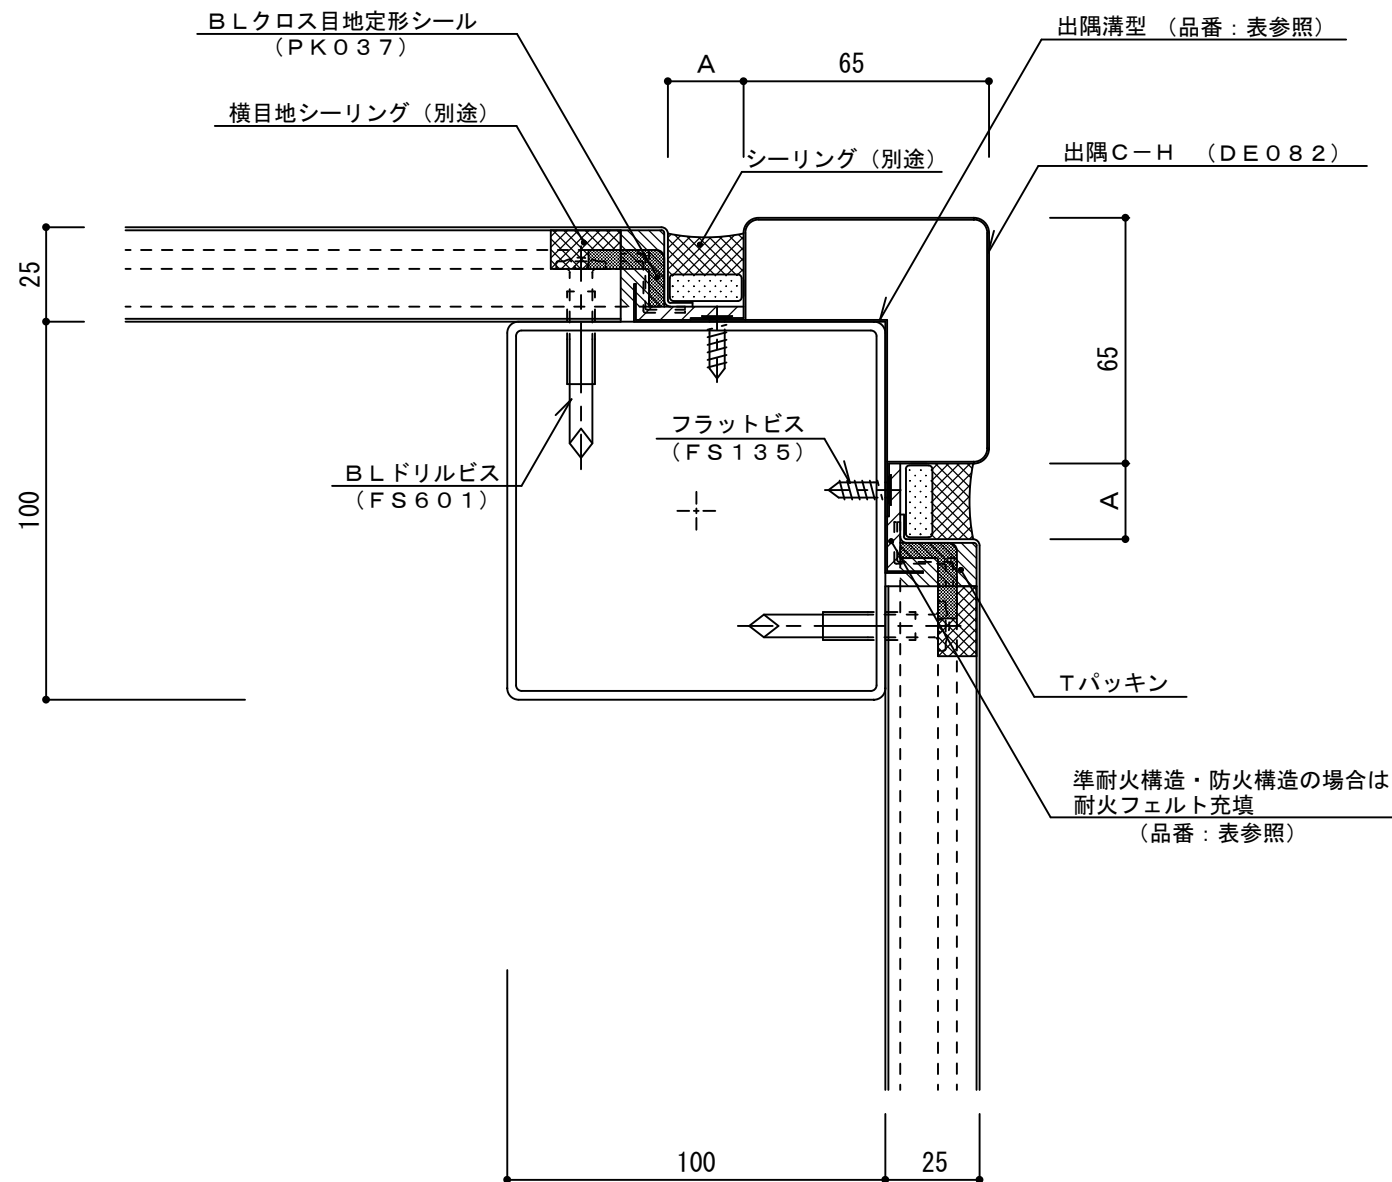

# イソバンドBL-H t=25mm 横張り 出隅006

標準図

目地幅: A	パネル長さ	出隅溝型: 品番	耐火フェルト: 品番
20mm	6m 以下	DE084	CF554
25mm	6m ~ 7.5m	DE085	CF555

注) シーリングに2成分形変成シリコーン系を使用した場合

名称			
図番	ANH04-006	縮尺	1/2
日鉄鋼板株式会社			