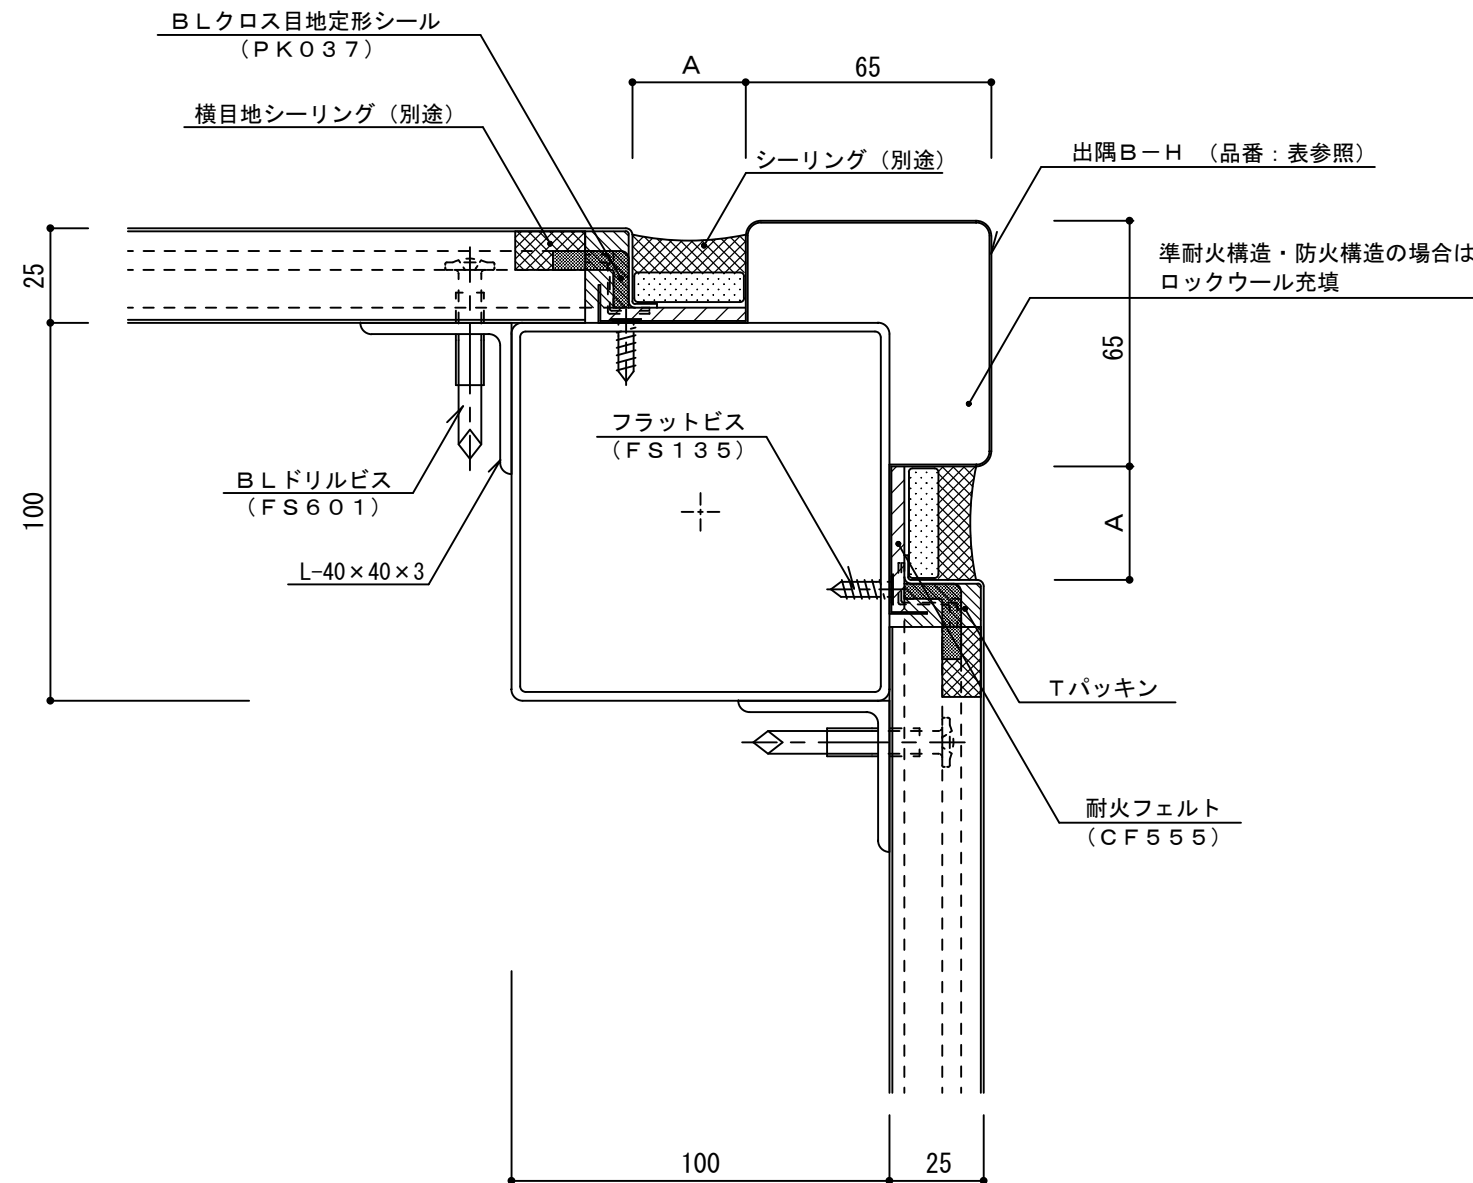

イソバンドBL-H t=25mm 横張り 出隅007

標準図

目地幅：A	パネル長さ	出隅B-H：品番
20mm	6m 以下	DE076
25mm	6m ~ 7.5m	DE077
30mm	7.5m 以上	DE078

注) シーリングに2成分形変成シリコン系を使用した場合

名称			
図番	ANH04-007	縮尺	1/2
日鉄鋼板株式会社			