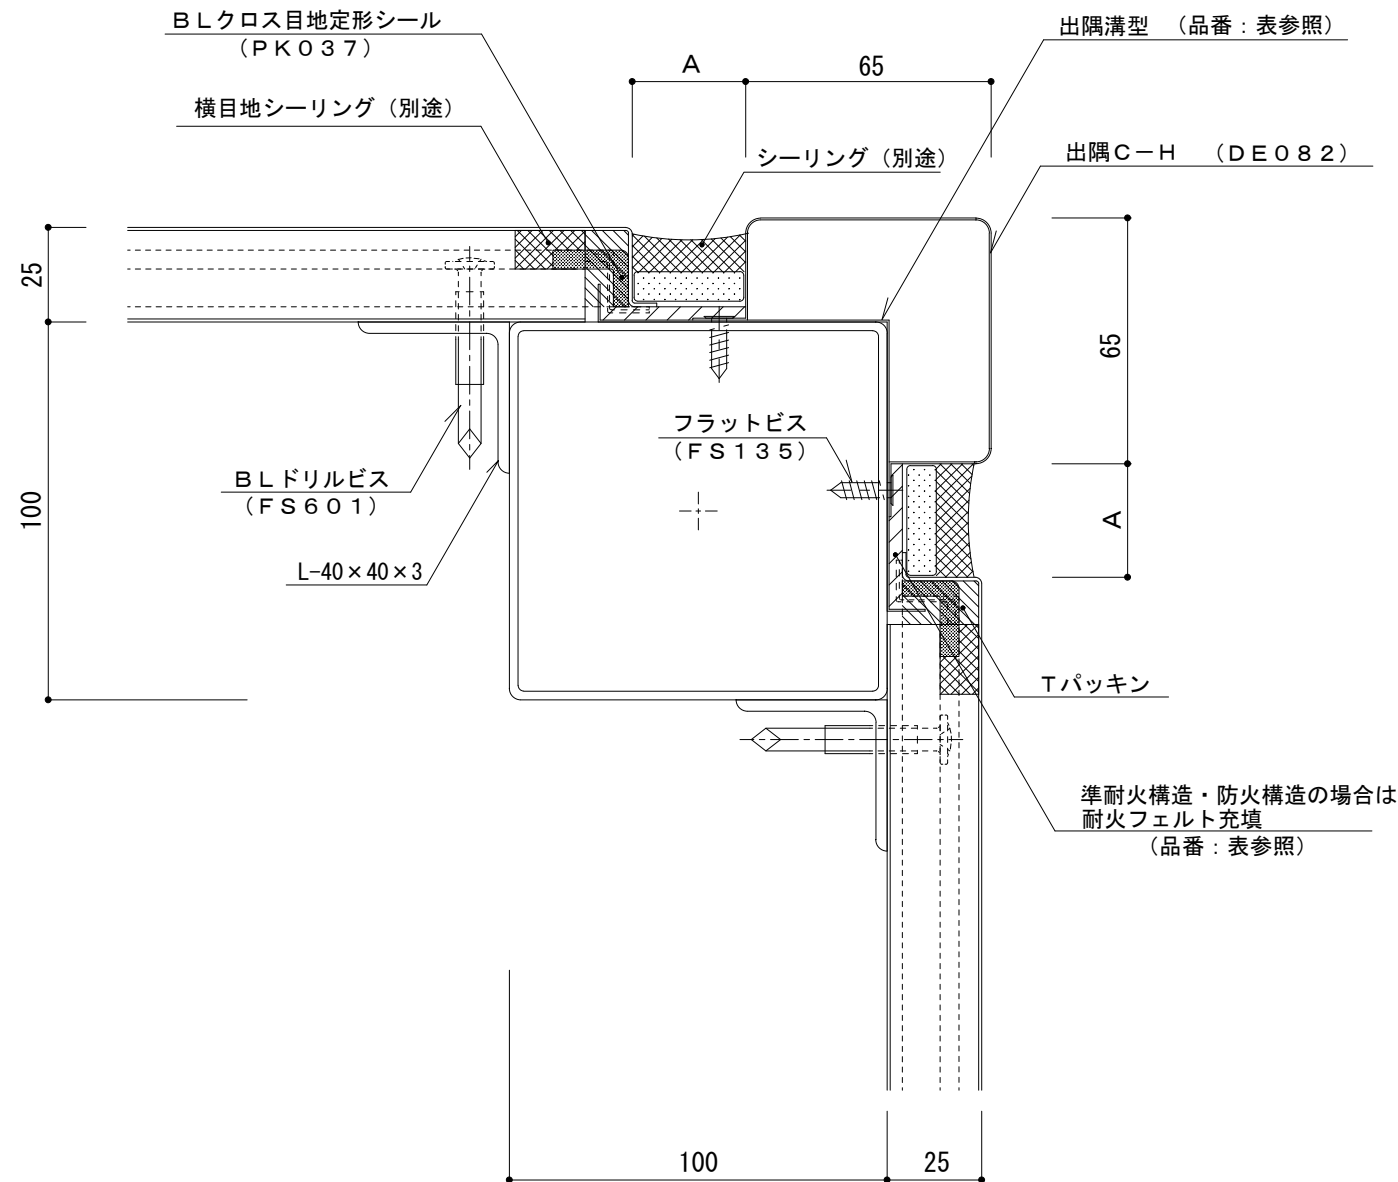

イソバンドBL-H t=25mm 横張り 出隅008

標準図

目地幅：A	パネル長さ	出隅溝型：品番	耐火フェルト：品番
20mm	6m 以下	DE084	CF554
25mm	6m ~ 7.5m	DE085	CF555
30mm	7.5m 以上	DE086	CF555

注) シーリングに2成分変成シリコーン系を使用した場合

名称			
図番	ANH04-008	縮尺	1/2
日鉄鋼板株式会社			