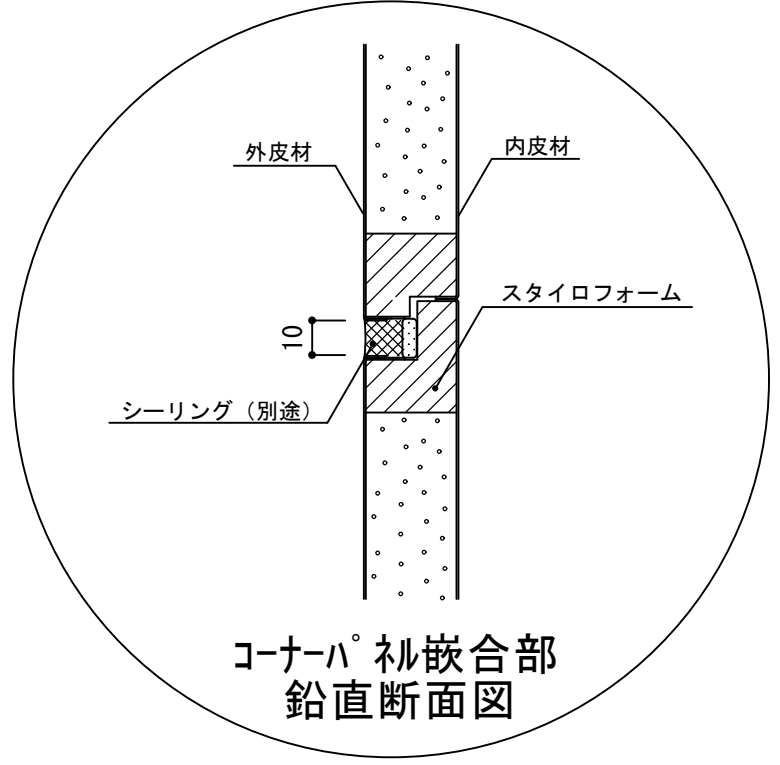

イソバンドBL t=25mm 横張り コーナパ° 初003

標準図

名称			
図番	ANH05-003	縮尺	1/2
日鉄鋼板株式会社			