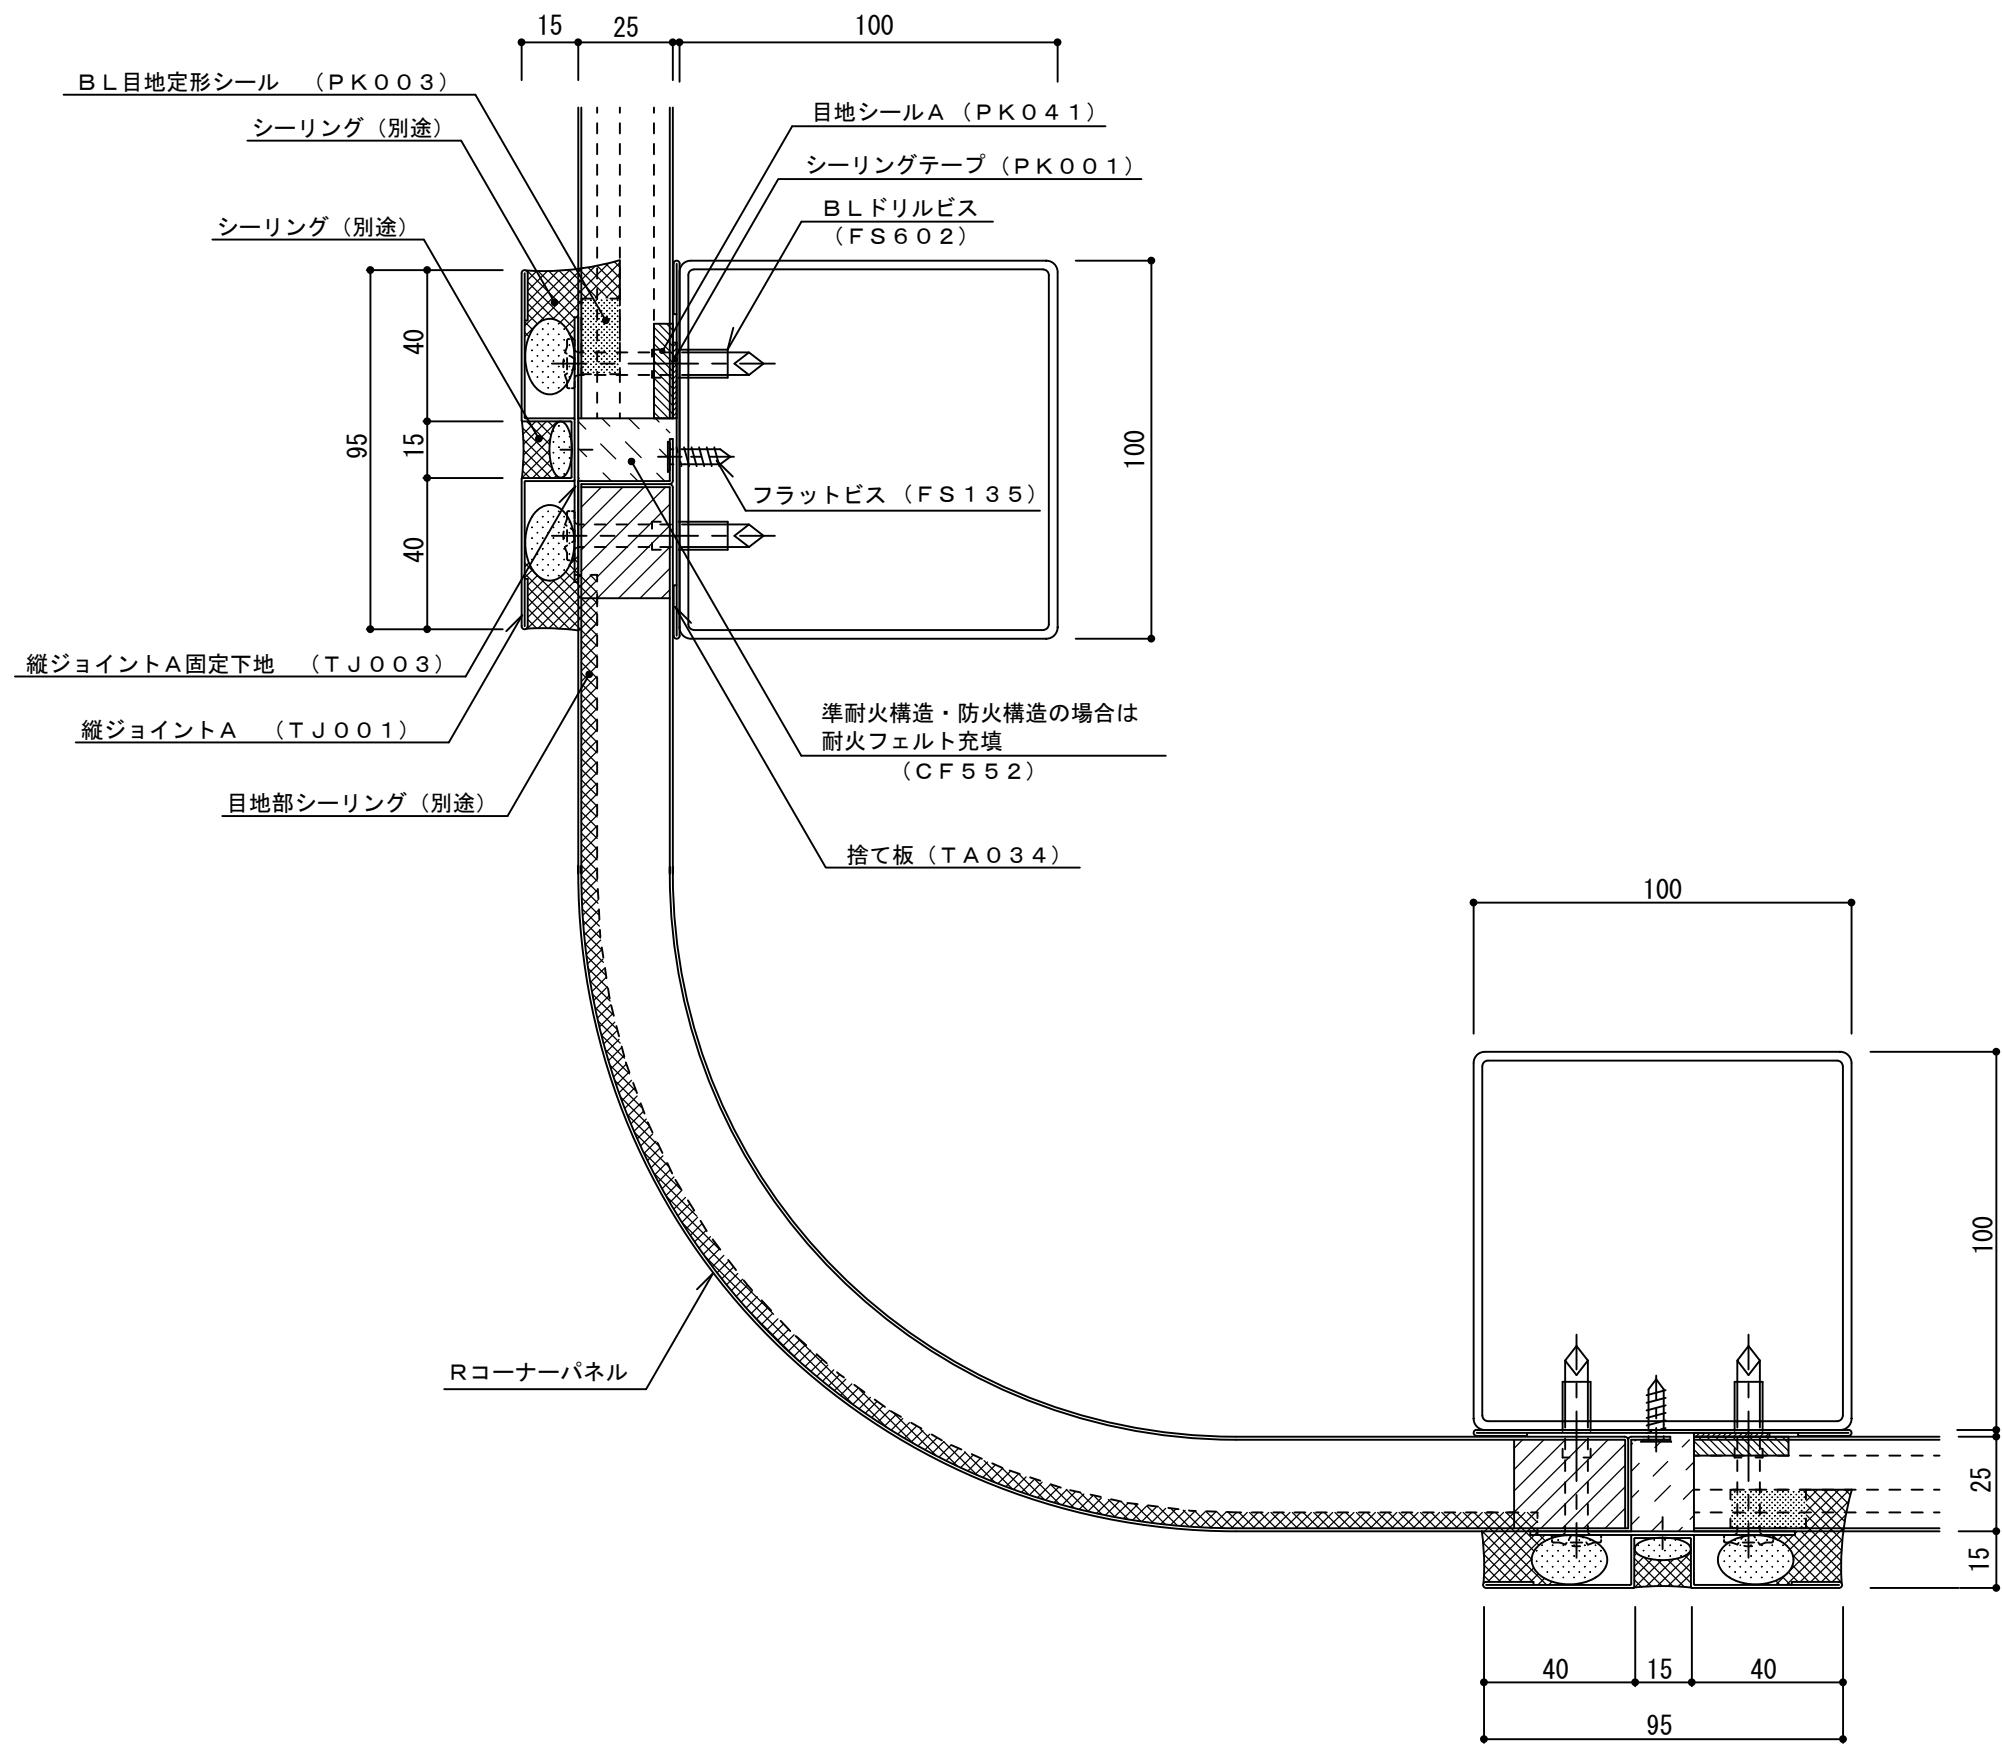

イソバンドBL t=25mm 横張り コーナパ° 初003

標準図

名称			
図番	ANH05-003	縮尺	1/2
日鉄鋼板株式会社			