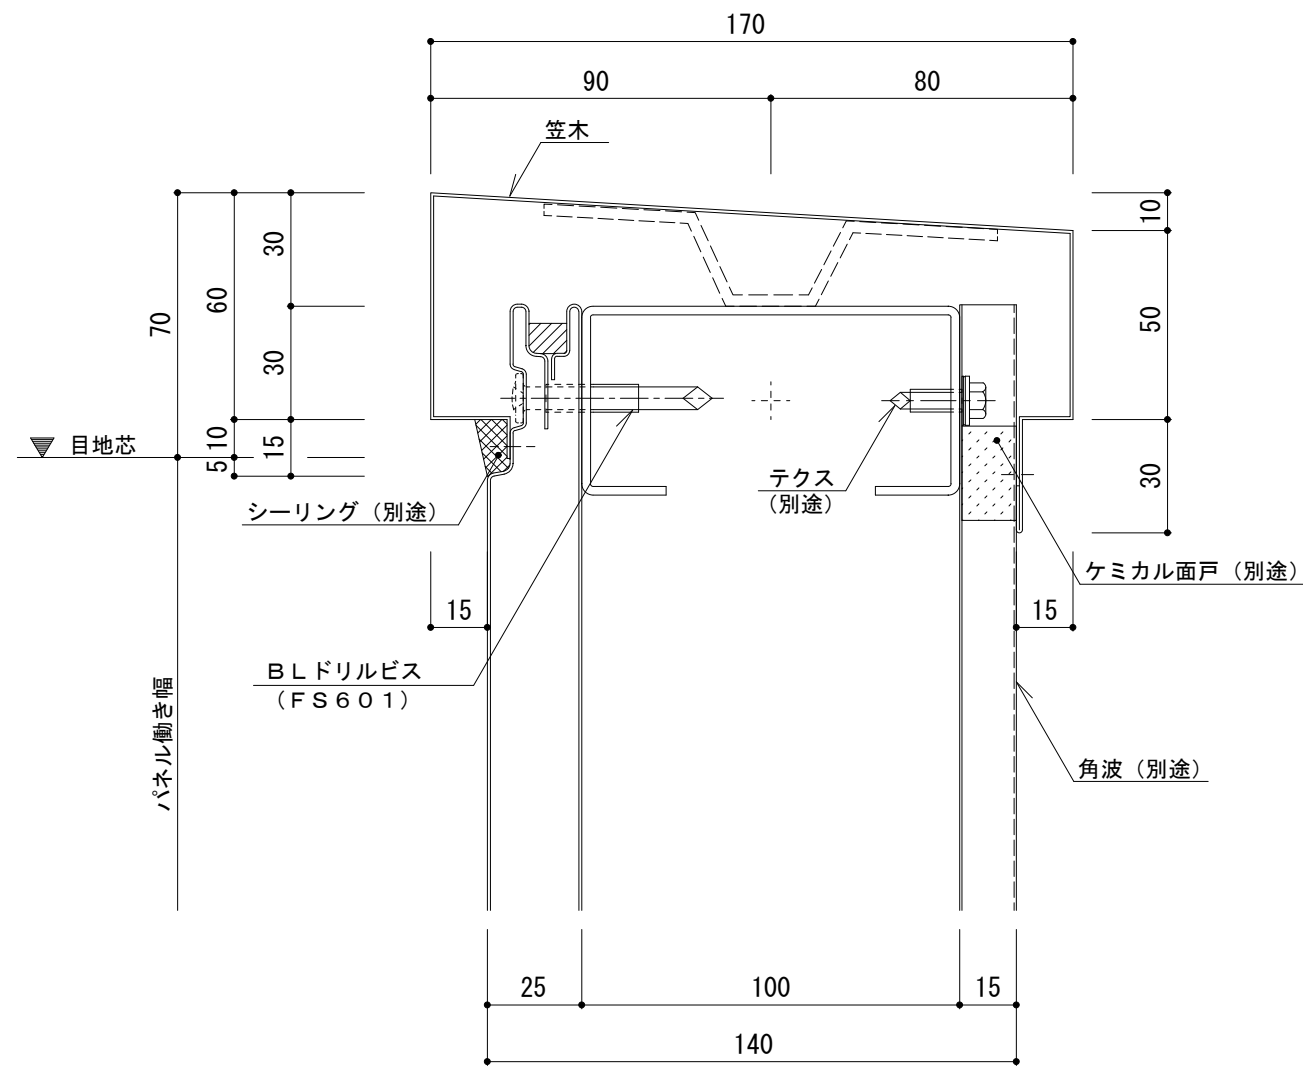

イソバンドBL・BL-H 共通 t=25mm 横張り パラペット001

参考図

名称			
図番	ANH06-001	縮尺	1/2
日鉄鋼板株式会社			