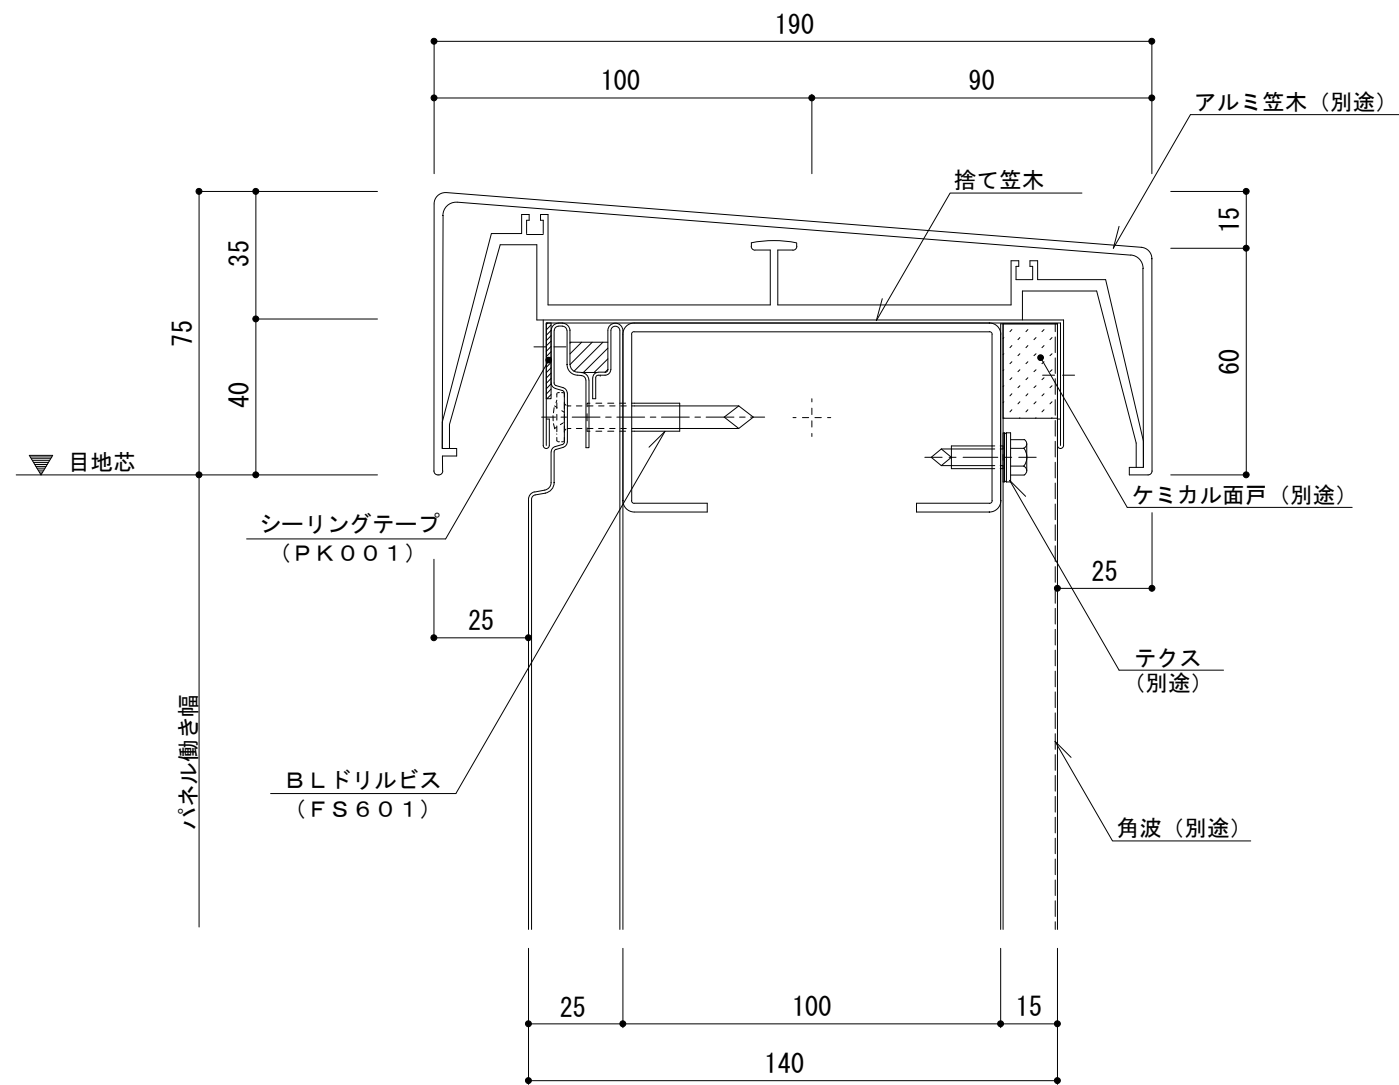

イソバンドBL・BL-H 共通 t=25mm 横張り パラペット003

参考図

名称			
図番	ANH06-003	縮尺	1/2
日鉄鋼板株式会社			