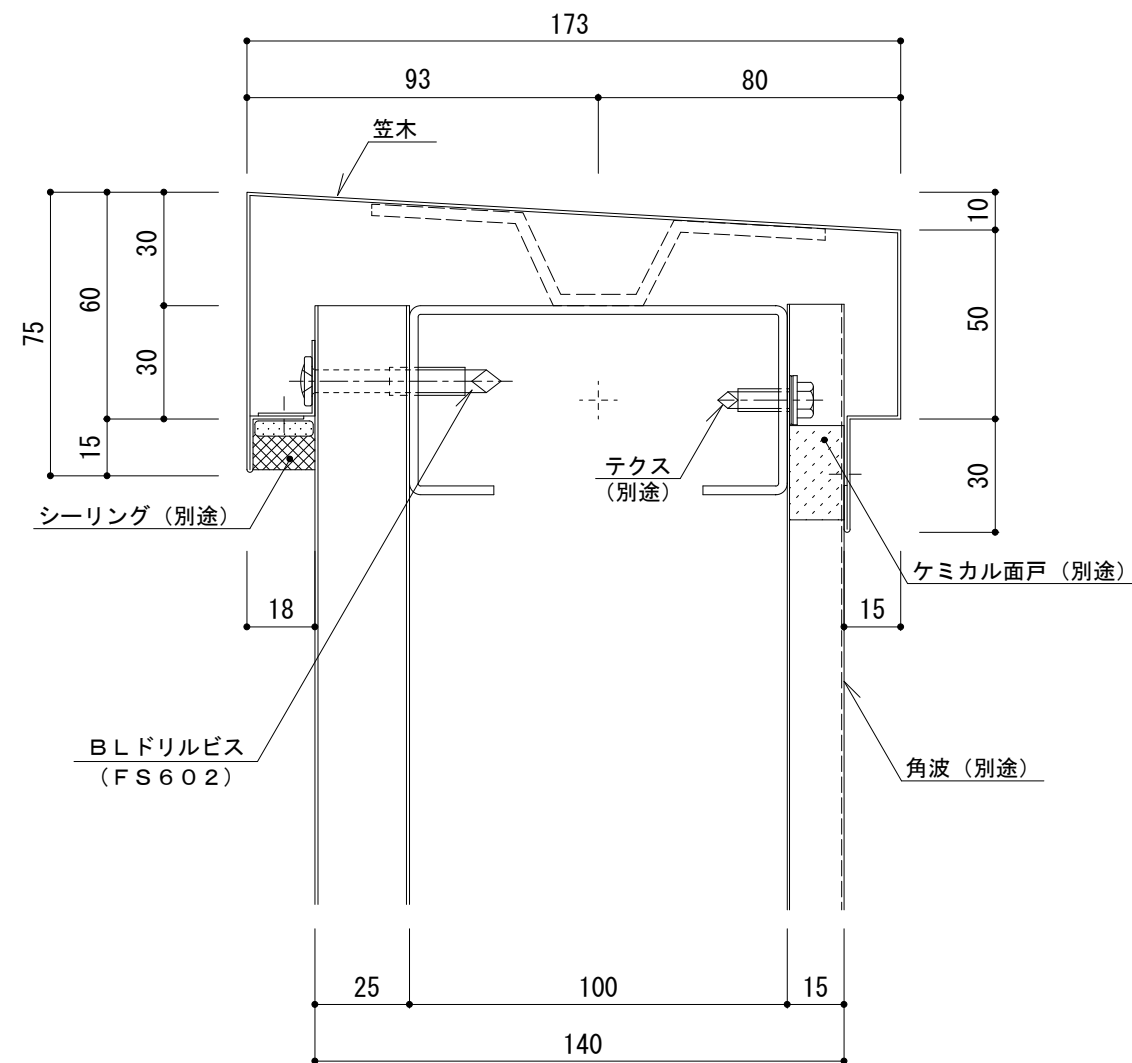

イソバンドBL・BL-H 共通 t=25mm 横張り パラペット005

参考図

名称			
図番	ANH06-005	縮尺	1 / 2
日鉄鋼板株式会社			