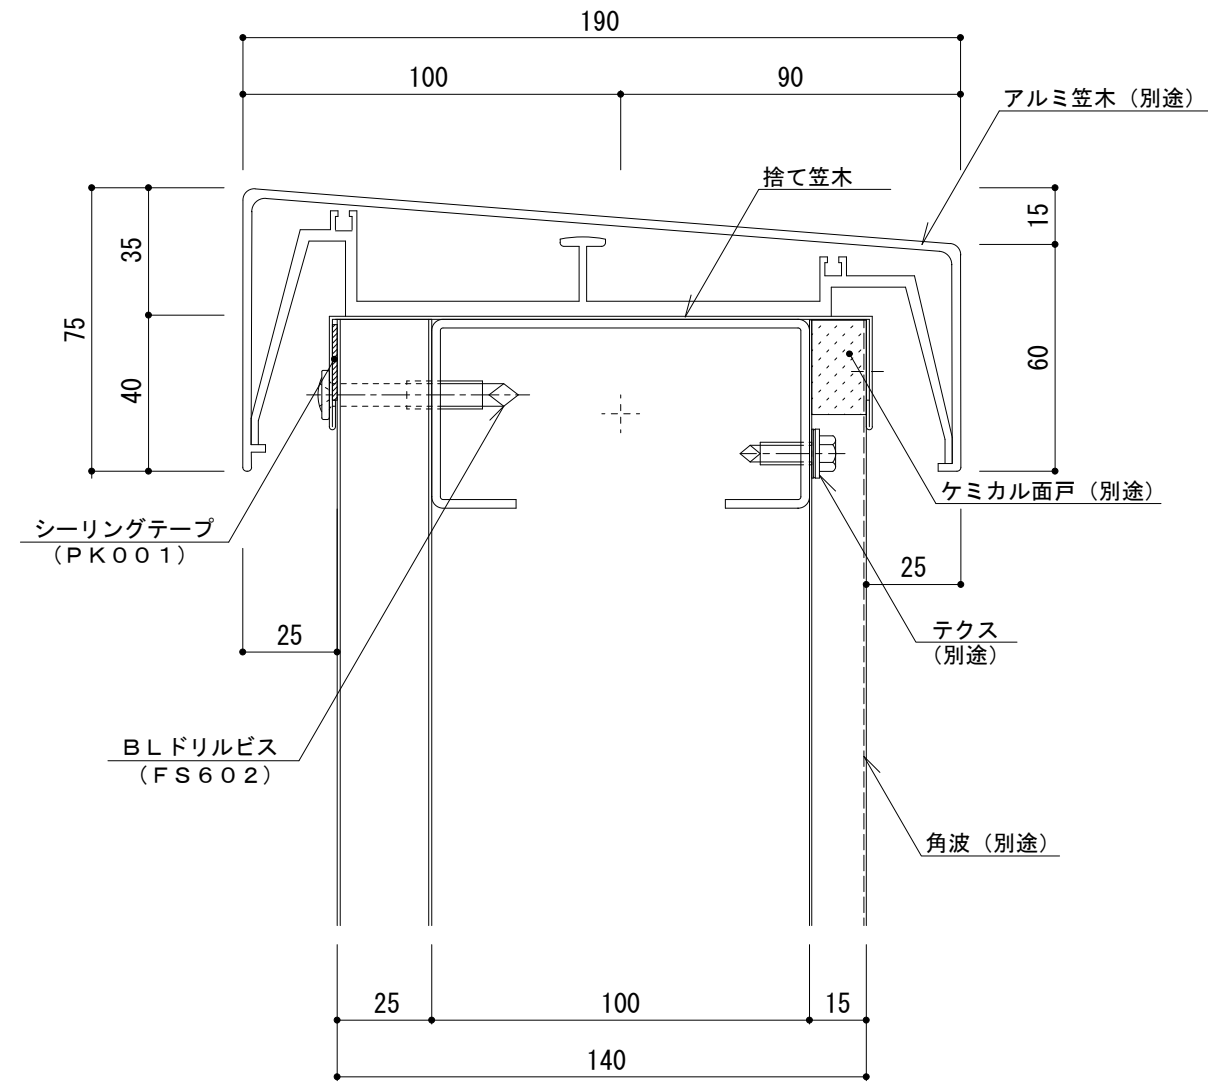

イソバンドBL・BL-H 共通 t=25mm 横張り パラペット006

参考図

名称			
図番	ANH06-006	縮尺	1/2
日鉄鋼板株式会社			