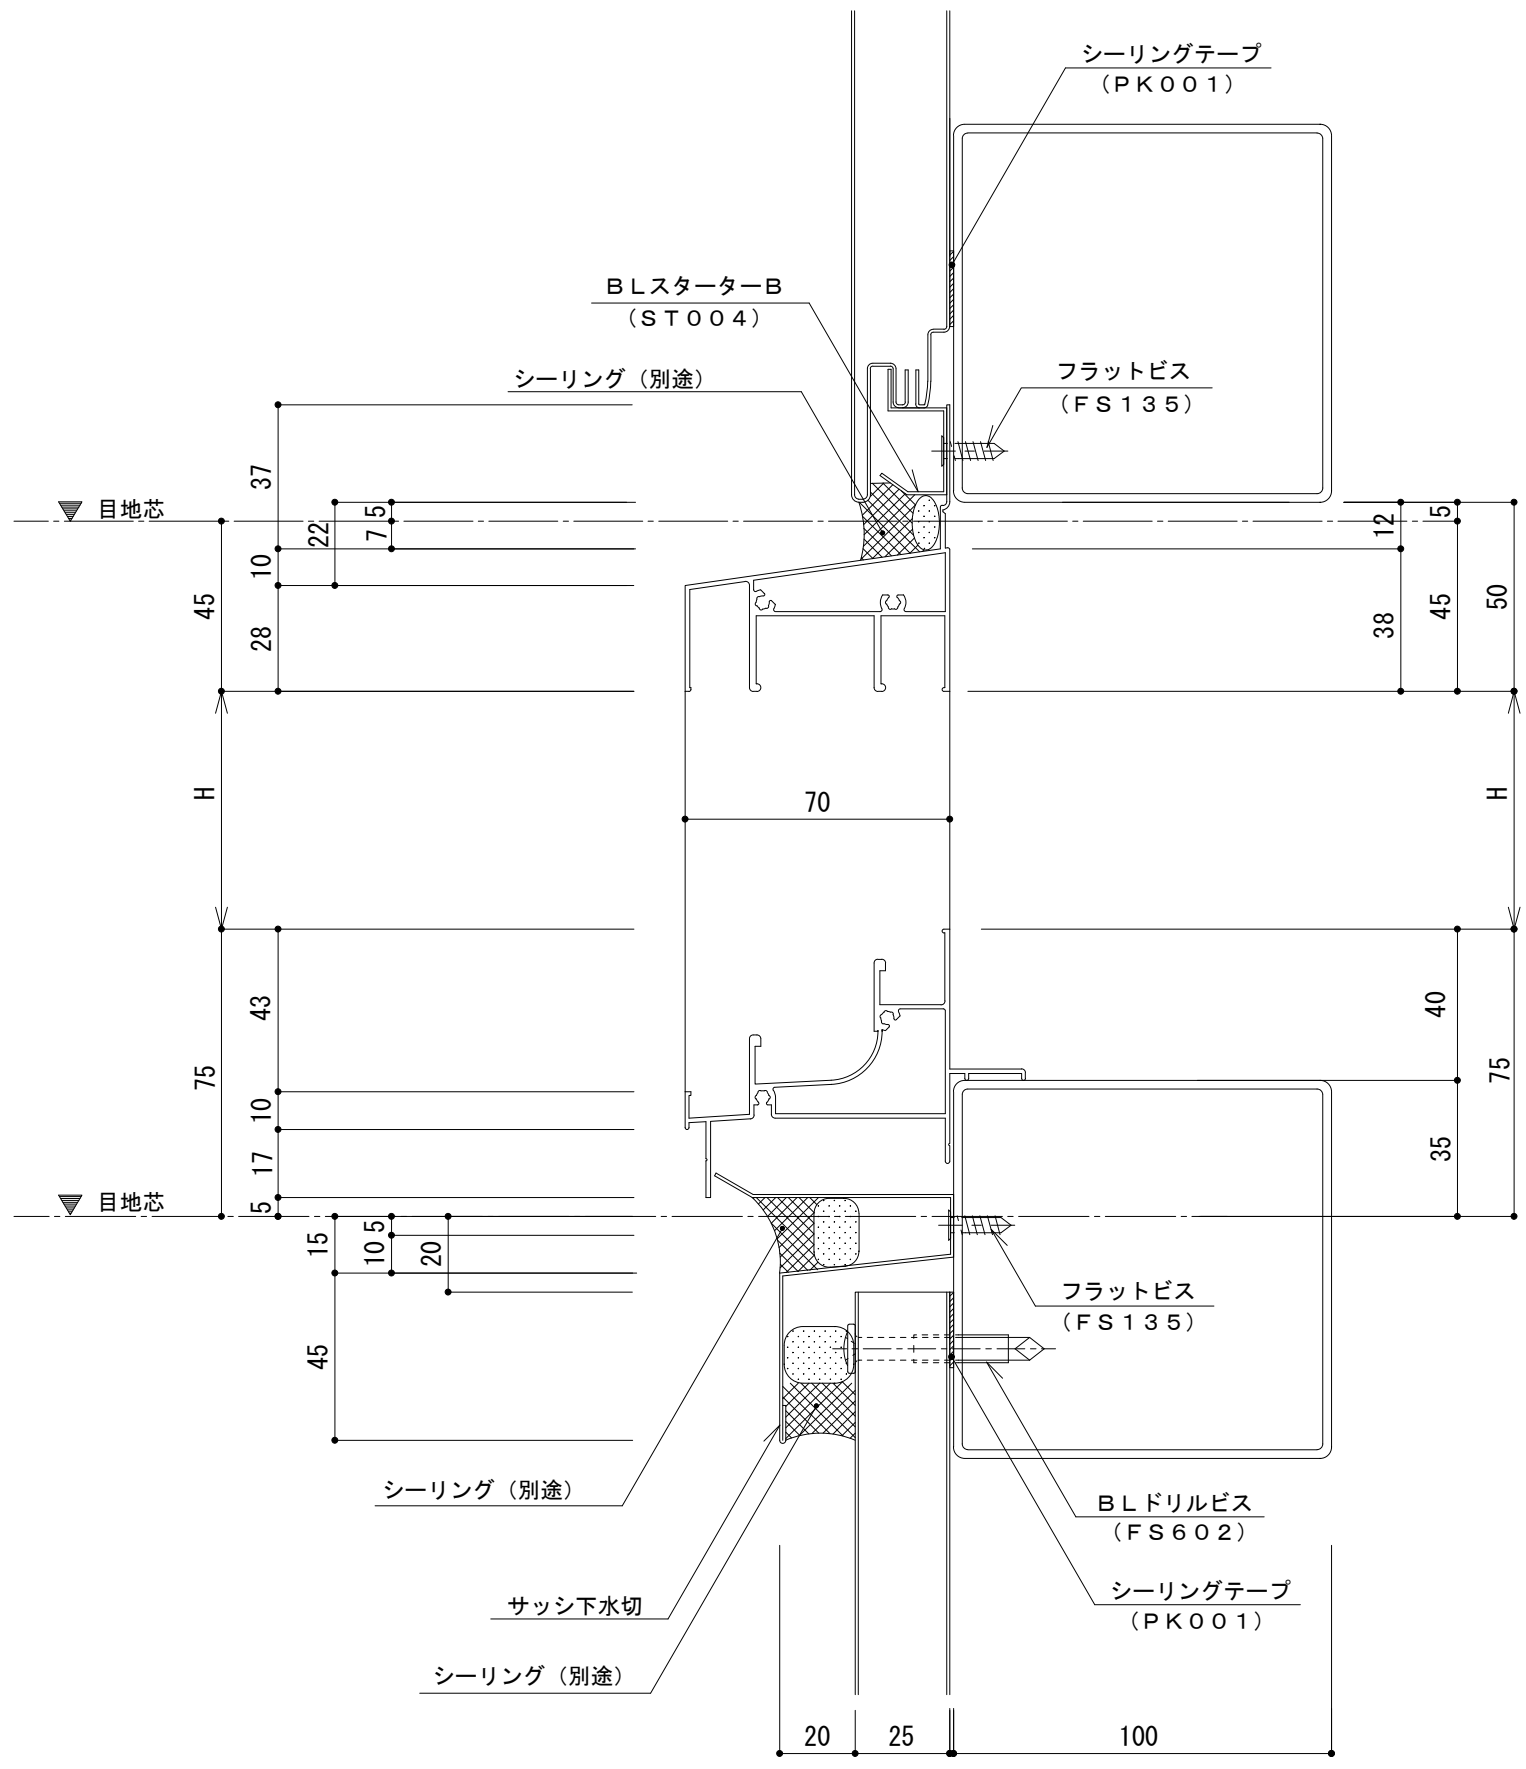

イソバンドBL t=25mm 横張り 開口部001 (外付けサッシ)

参考図

| | | | |
|----------|-----------|----|-----|
| 名称 | | | |
| 図番 | ANH07-001 | 縮尺 | 1/2 |
| 日鉄鋼板株式会社 | | | |