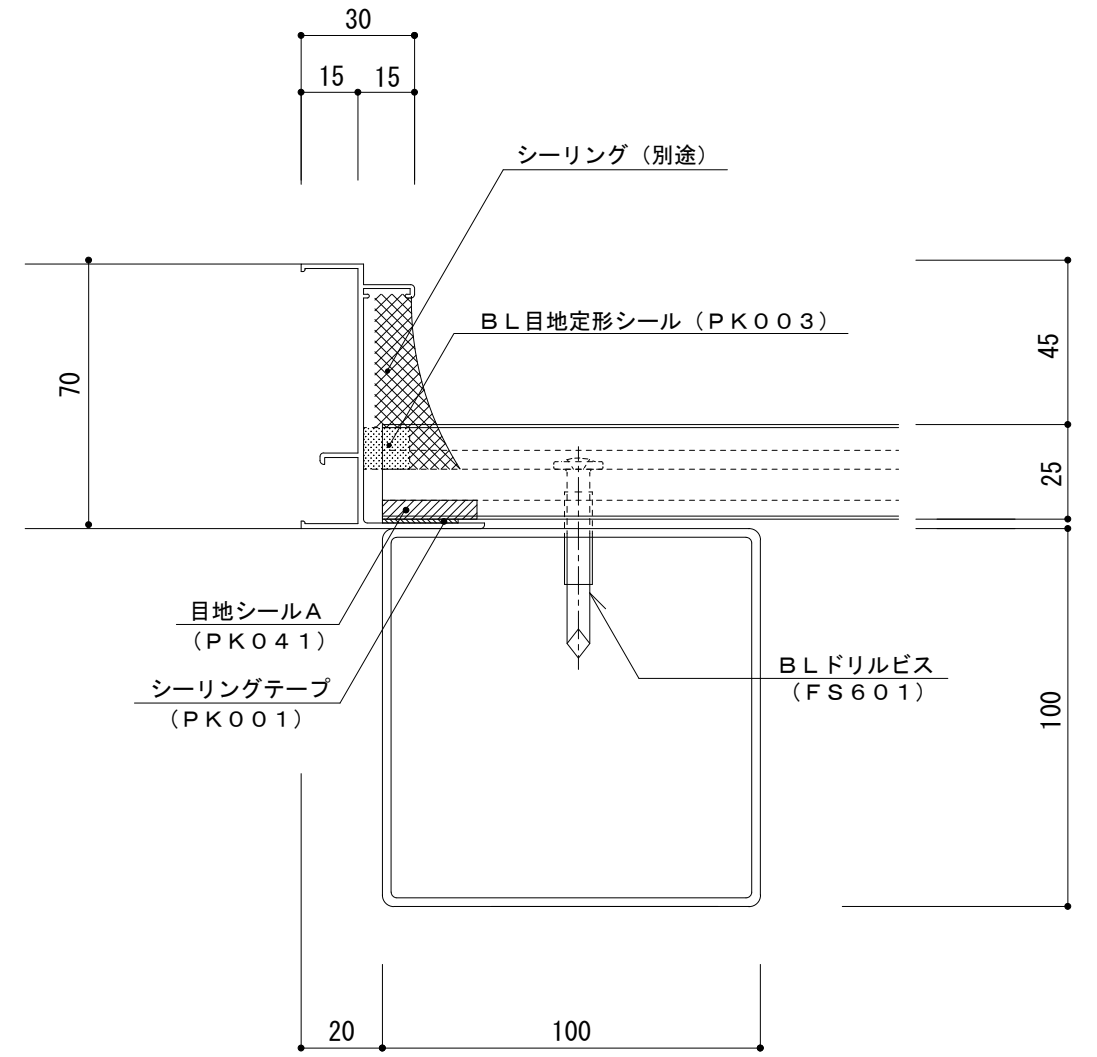

イソバンドBL t=25mm 横張り 開口部001 (外付けサッシ)

参考図

| | | | |
|----------|-----------|----|-----|
| 名称 | | | |
| 図番 | ANH07-001 | 縮尺 | 1/2 |
| 日鉄鋼板株式会社 | | | |