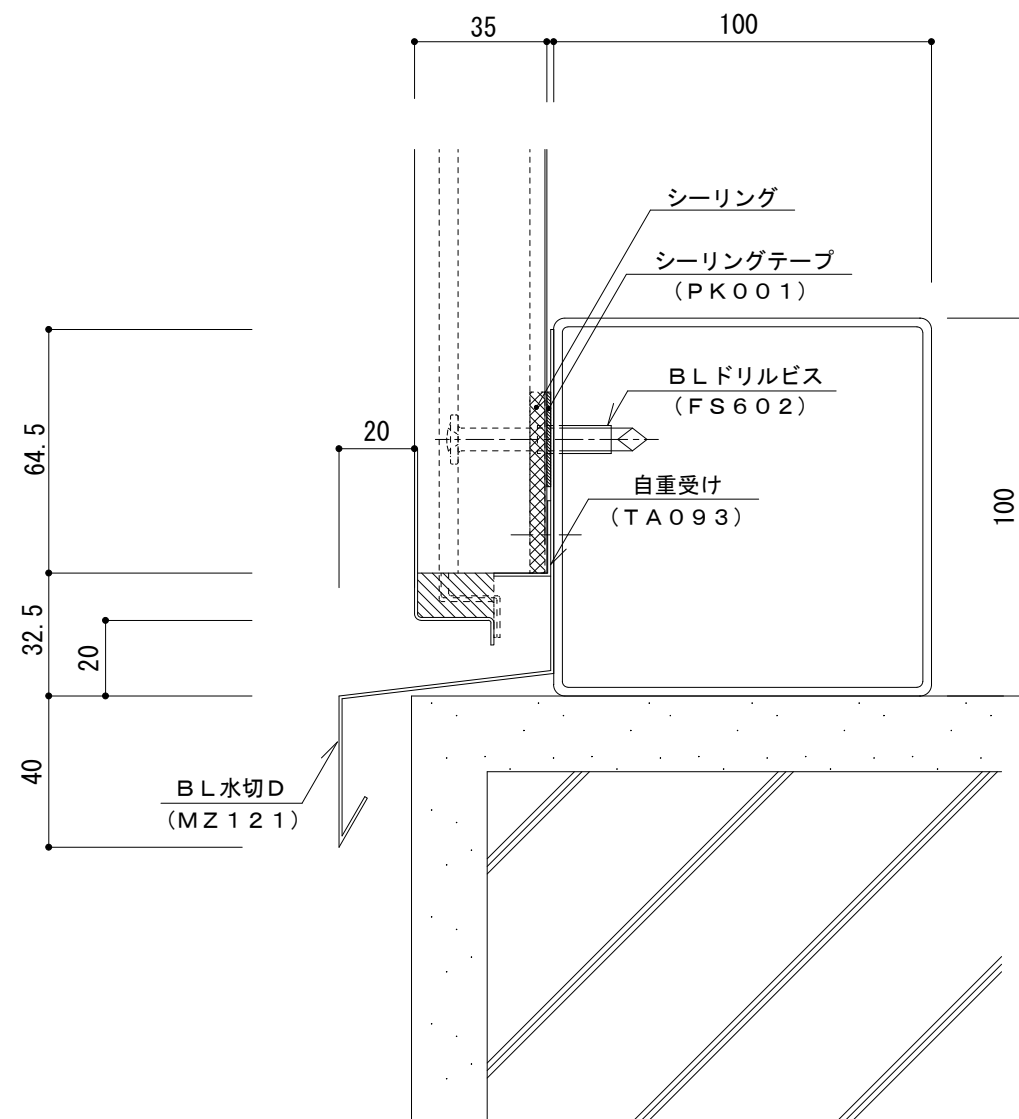

イソバンドBL-H t=35mm 縦張り 腰水切001

参考図

名称			
図番	A0G01-001	縮尺	1/2
日鉄鋼板株式会社			