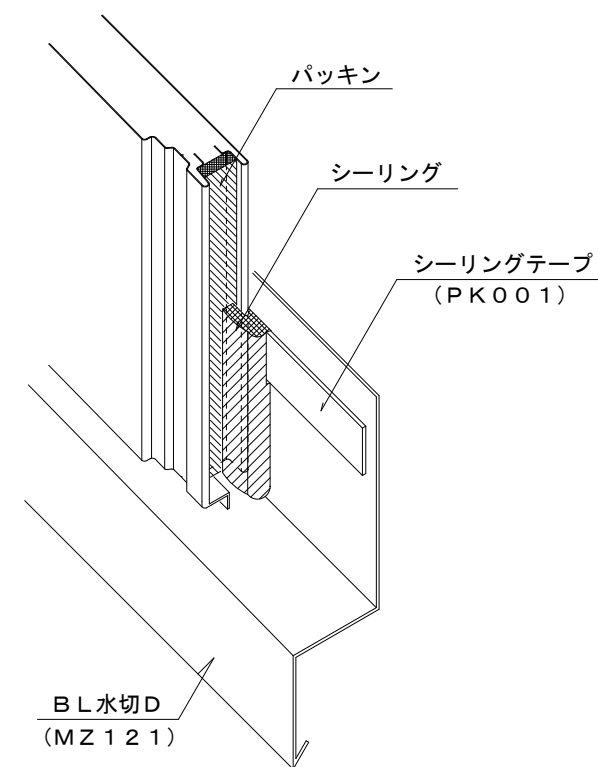

イソバンドBL-H t=35mm 縦張り 腰水切001

参考図

名称			
図番	A0G01-001	縮尺	1/2
日鉄鋼板株式会社			