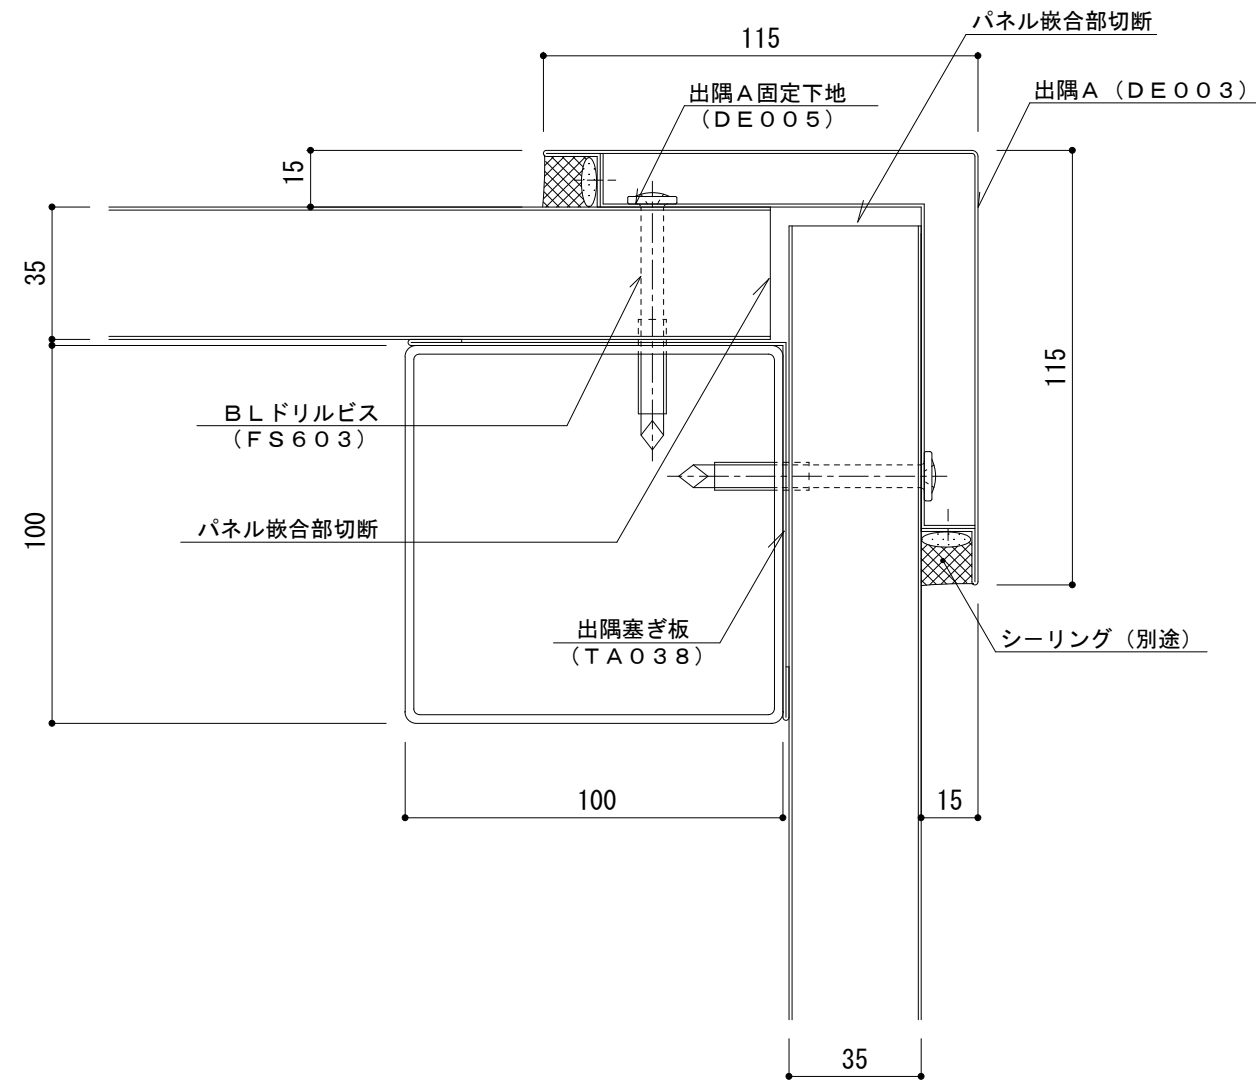

イソバンドBL・BL-H 共通 t=35mm 縦張り 出隅001

参考図

名称			
図番	A0G04-001	縮尺	1/2
日鉄鋼板株式会社			