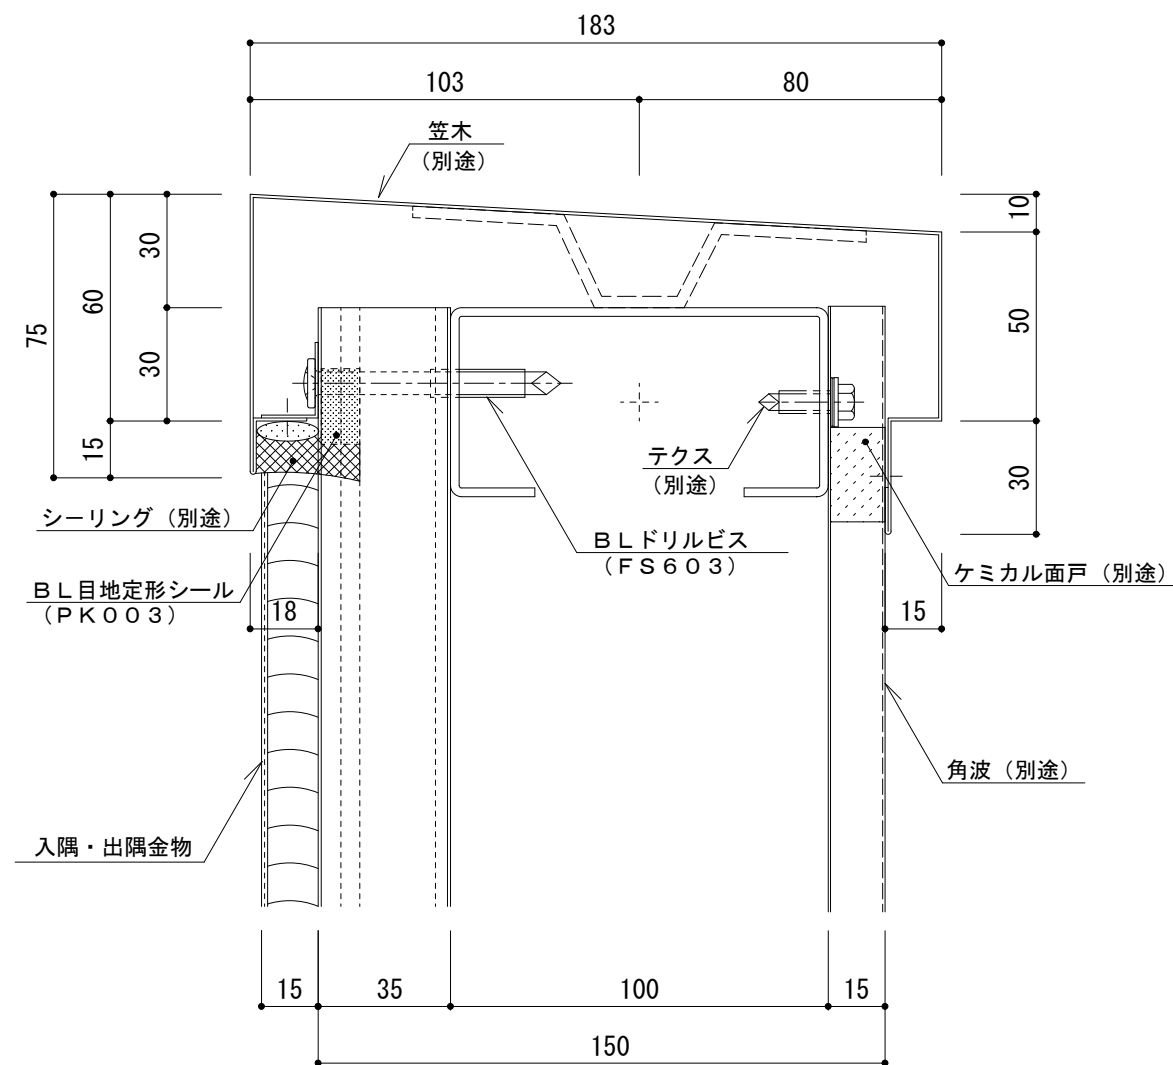

イソバンドBL・BL-H 共通 t=35mm 縦張り パラペット001

参考図

名称			
図番	A0G06-001	縮尺	1/2
日鉄鋼板株式会社			