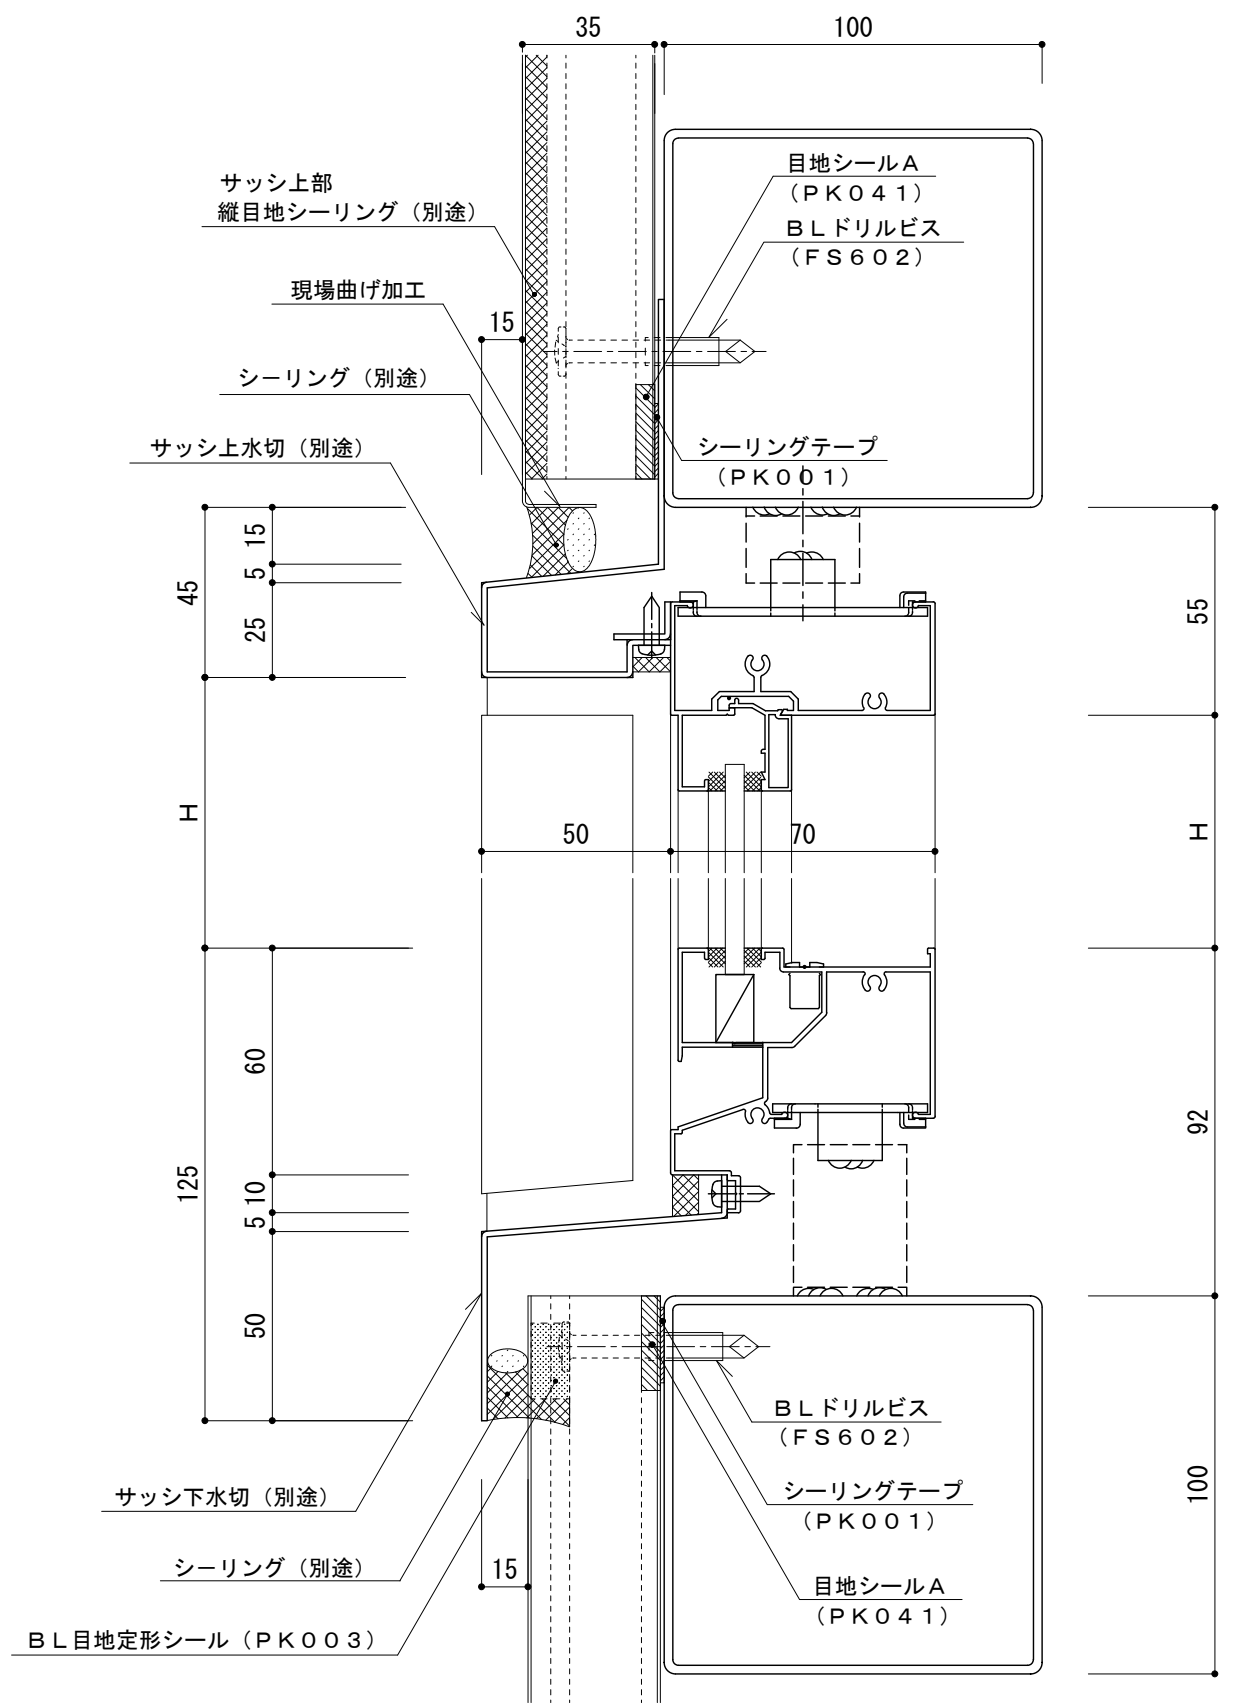

イソバンドBL t=35mm 縦張り 開口部007

参考図

名称			
図番	A0G07-007	縮尺	1/2
日鉄鋼板株式会社			