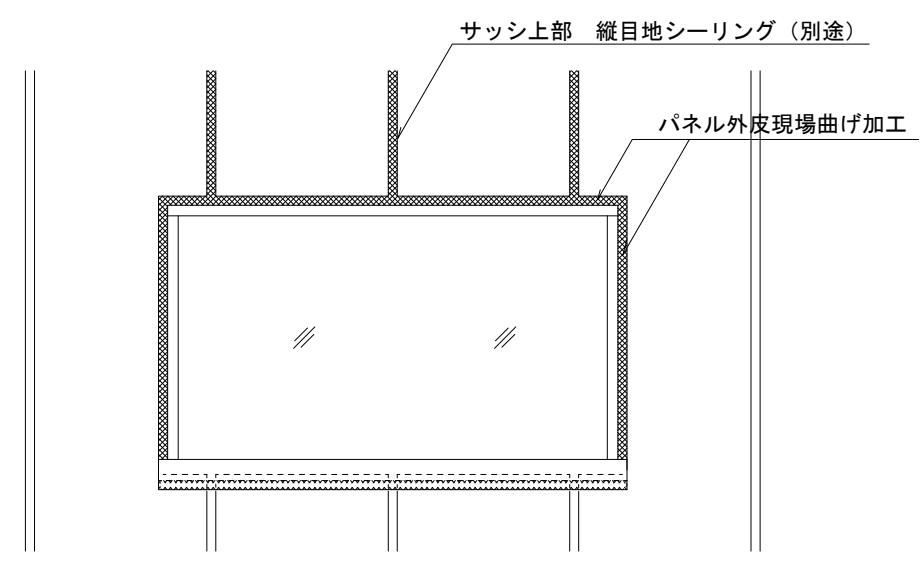

イソバンドBL t=35mm 縦張り 開口部007

参考図

名称			
図番	A0G07-007	縮尺	1/2
日鉄鋼板株式会社			