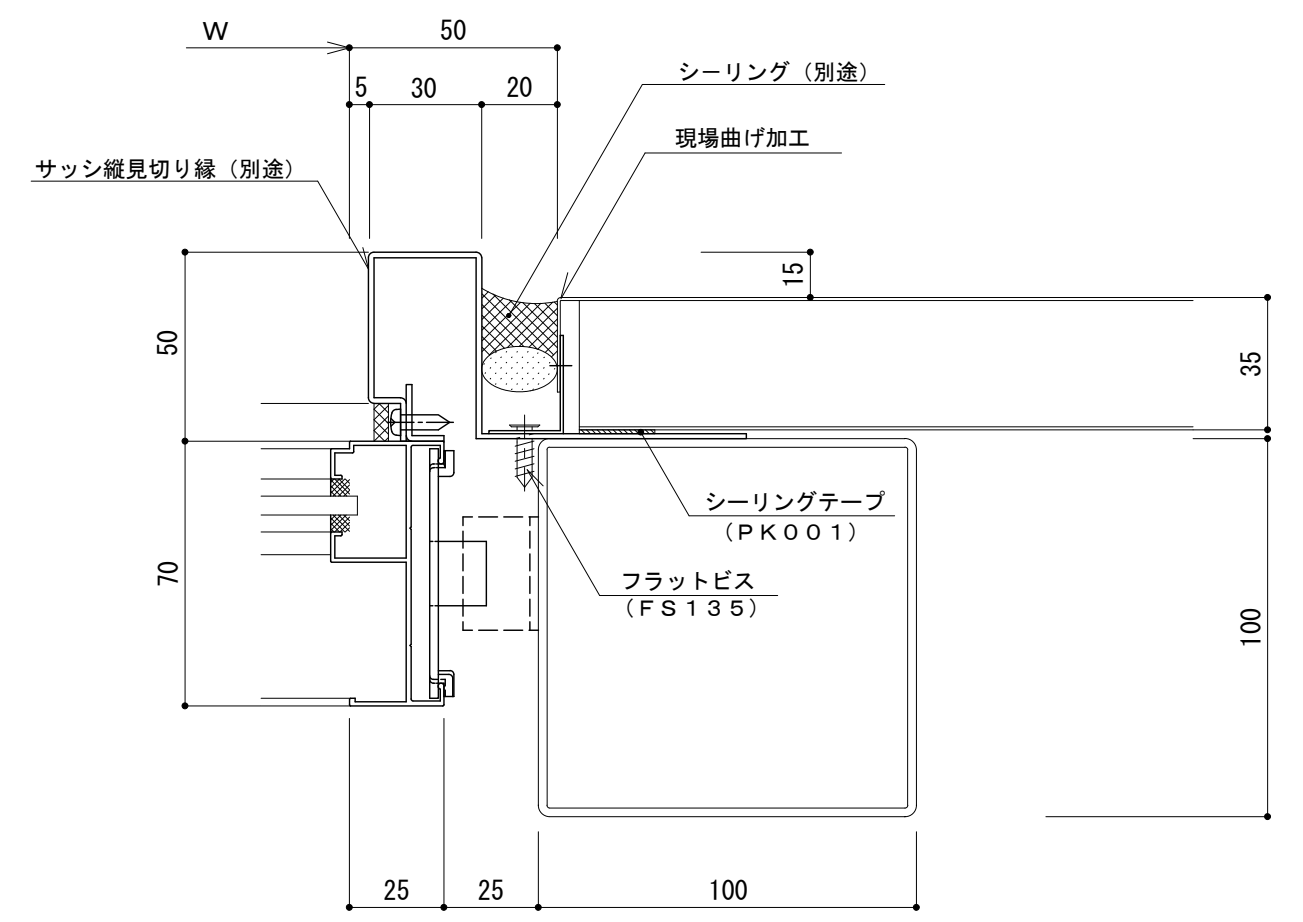

イソバンドBL t=35mm 縦張り 開口部007

参考図

名称			
図番	A0G07-007	縮尺	1/2
日鉄鋼板株式会社			