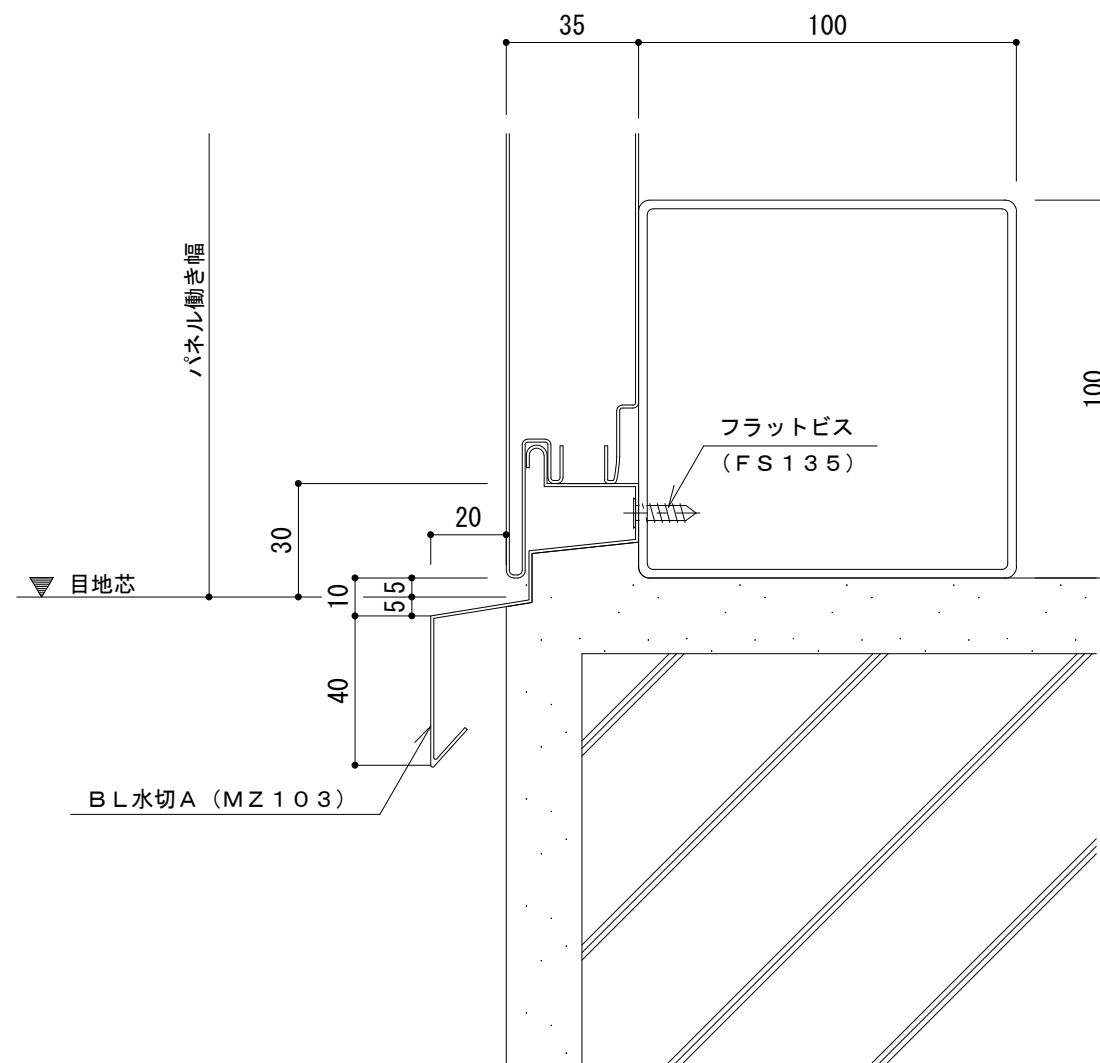

イソバンドBL・BL-H 共通 t=35mm 横張り 腰水切001

標準図

名称			
図番	A0H01-001	縮尺	1/2
日鉄鋼板株式会社			