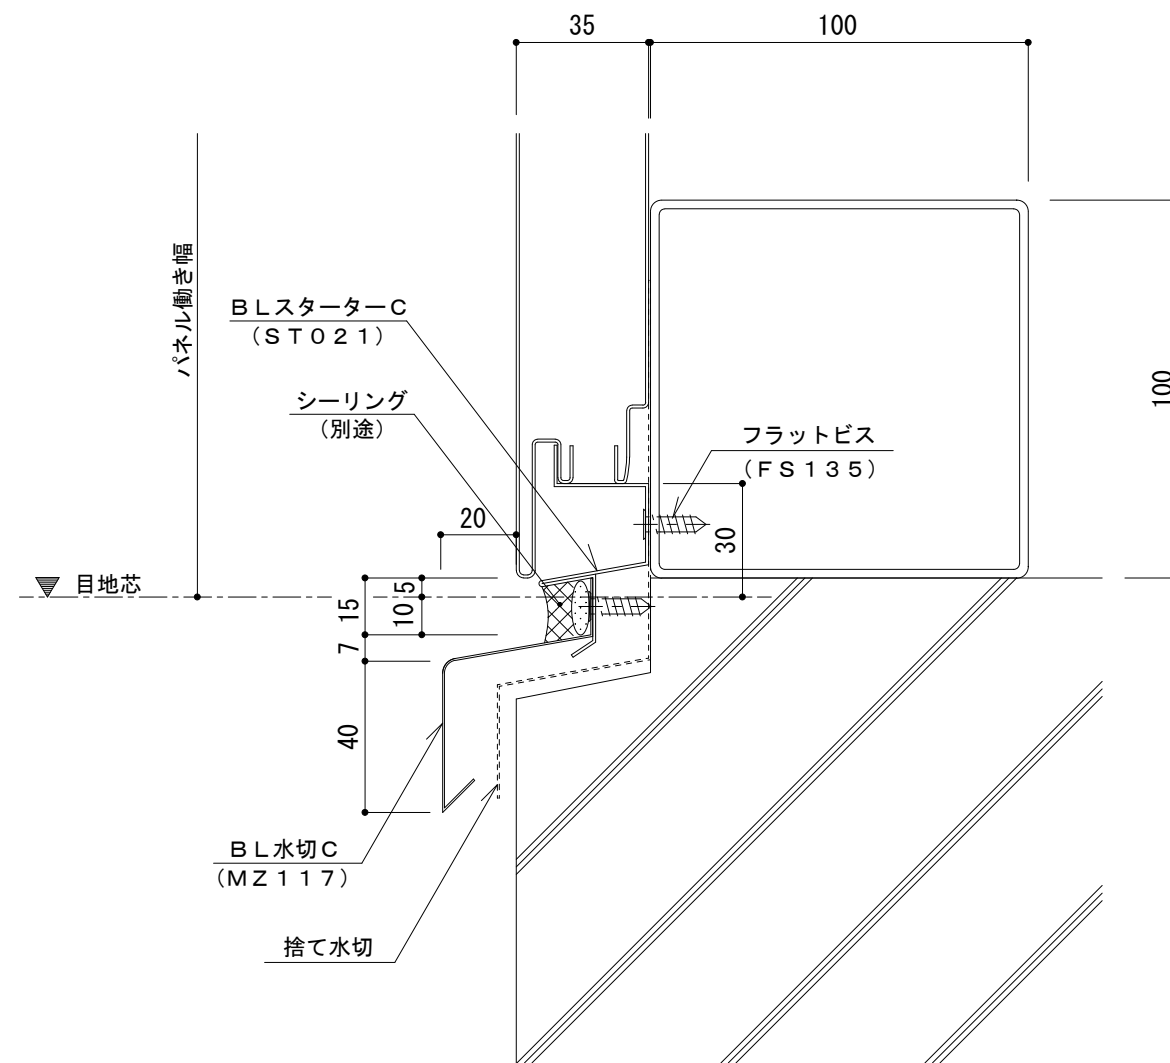

# イソバンドBL・BL-H 共通 t=35mm 横張り 腰水切003

標準図

名称			
図番	A0H01-003	縮尺	1/2
日鉄鋼板株式会社			