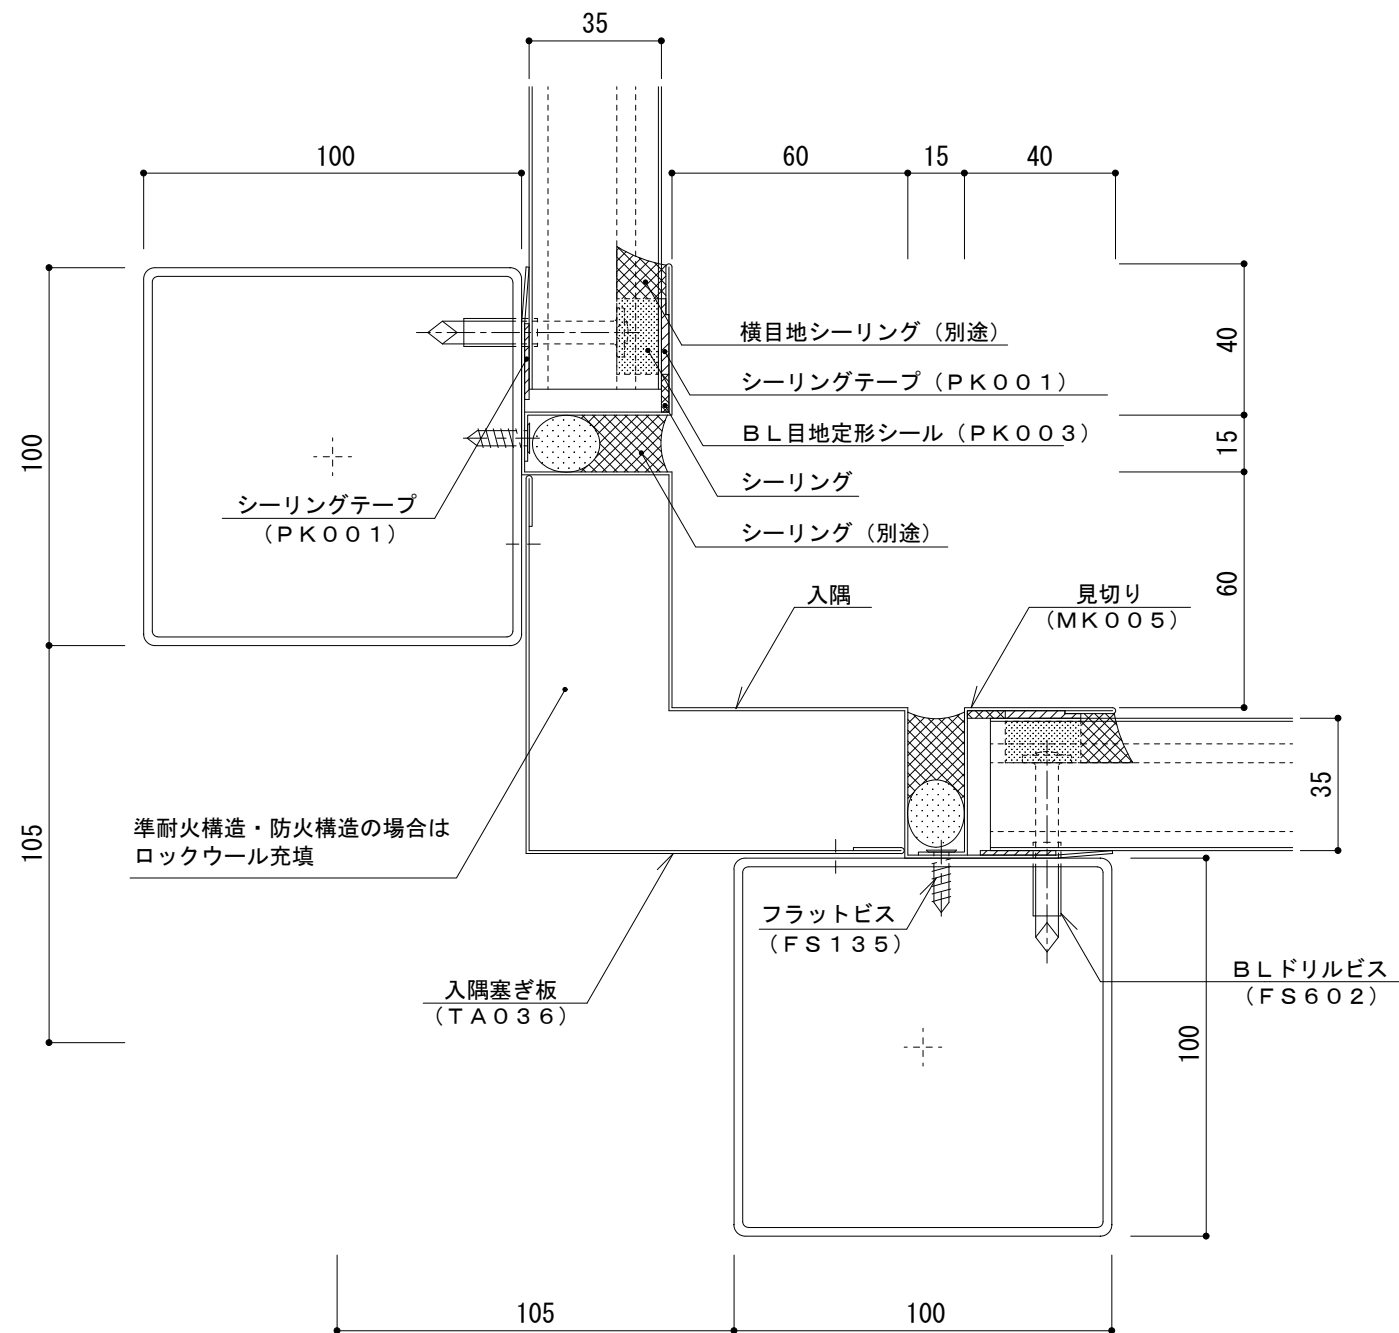

イソバンドBL t=35mm 横張り 入隅001

参考図

名称			
図番	A0H03-001	縮尺	1/2
日鉄鋼板株式会社			