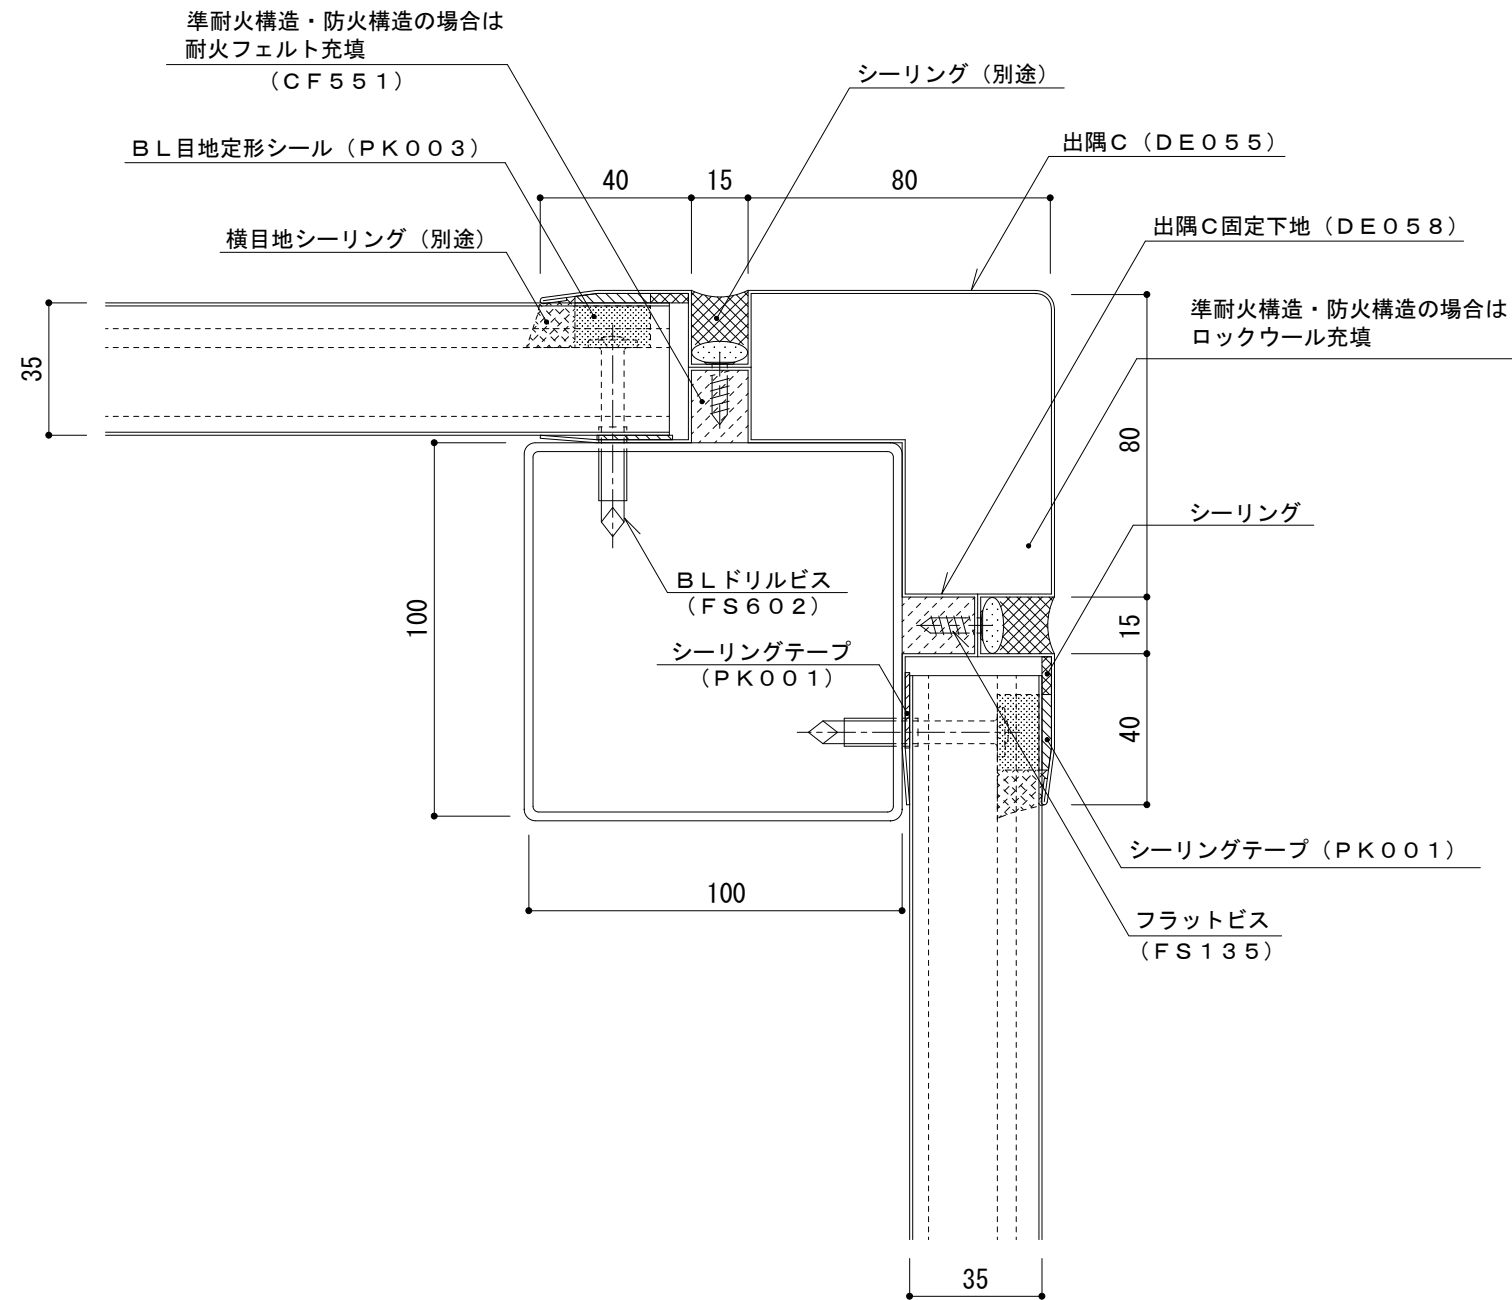

イソバンドBL t=35mm 横張り 出隅005

標準図

名称			
図番	A0H04-005	縮尺	1/2
日鉄鋼板株式会社			