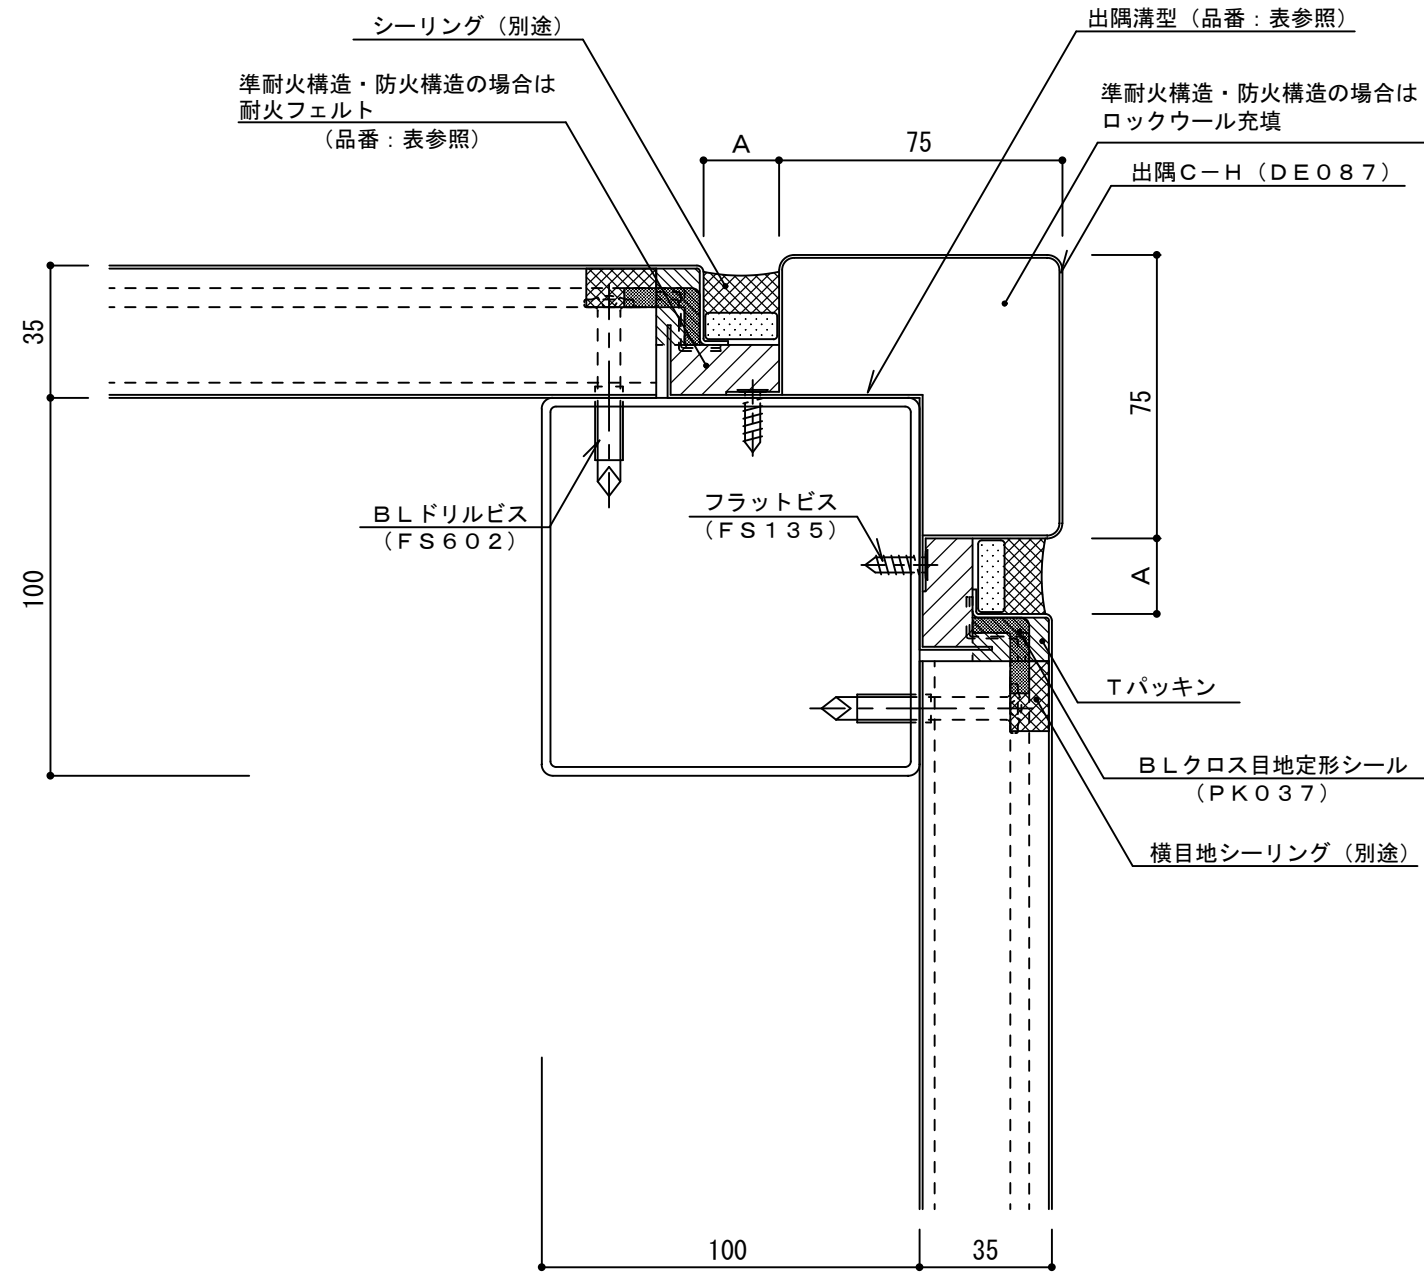

イソバンドBL-H t=35mm 横張り 出隅006

標準図

目地幅: A	パネル長さ	出隅溝型: 品番	耐火フェルト: 品番
20mm	6m 以下	DE091	CF550
25mm	6m ~ 7.5m	DE092	CF551

注) シーリングに2成分形変成シリコーン系を使用した場合

名称			
図番	A0H04-006	縮尺	1/2
日鉄鋼板株式会社			