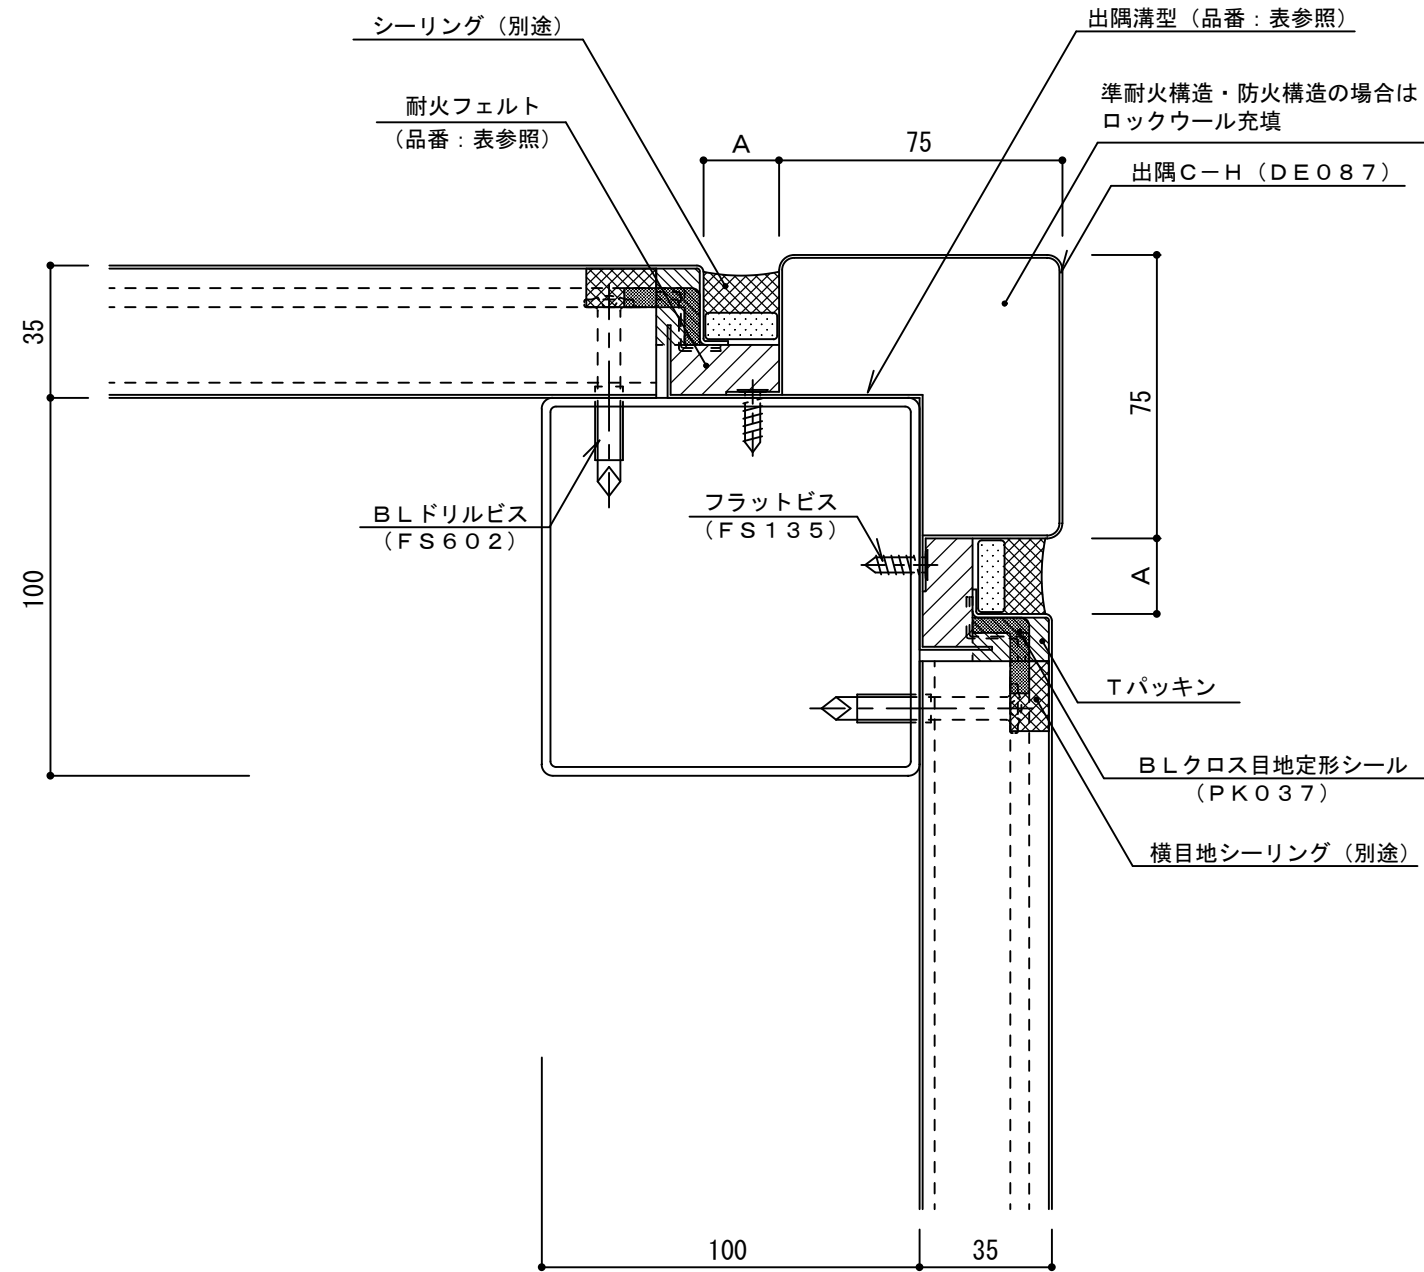

イソバンドBL-H t=35mm 横張り 出隅006

標準図

目地幅: A	パネル長さ	出隅溝型: 品番	耐火フェルト: 品番
20mm	6m 以下	DE091	CF550
25mm	6m ~ 7.5m	DE092	CF551

注) シーリングに2成分形変成シリコーン系を使用した場合

名称			
図番	A0H04-006	縮尺	1/2
日鉄鋼板株式会社			