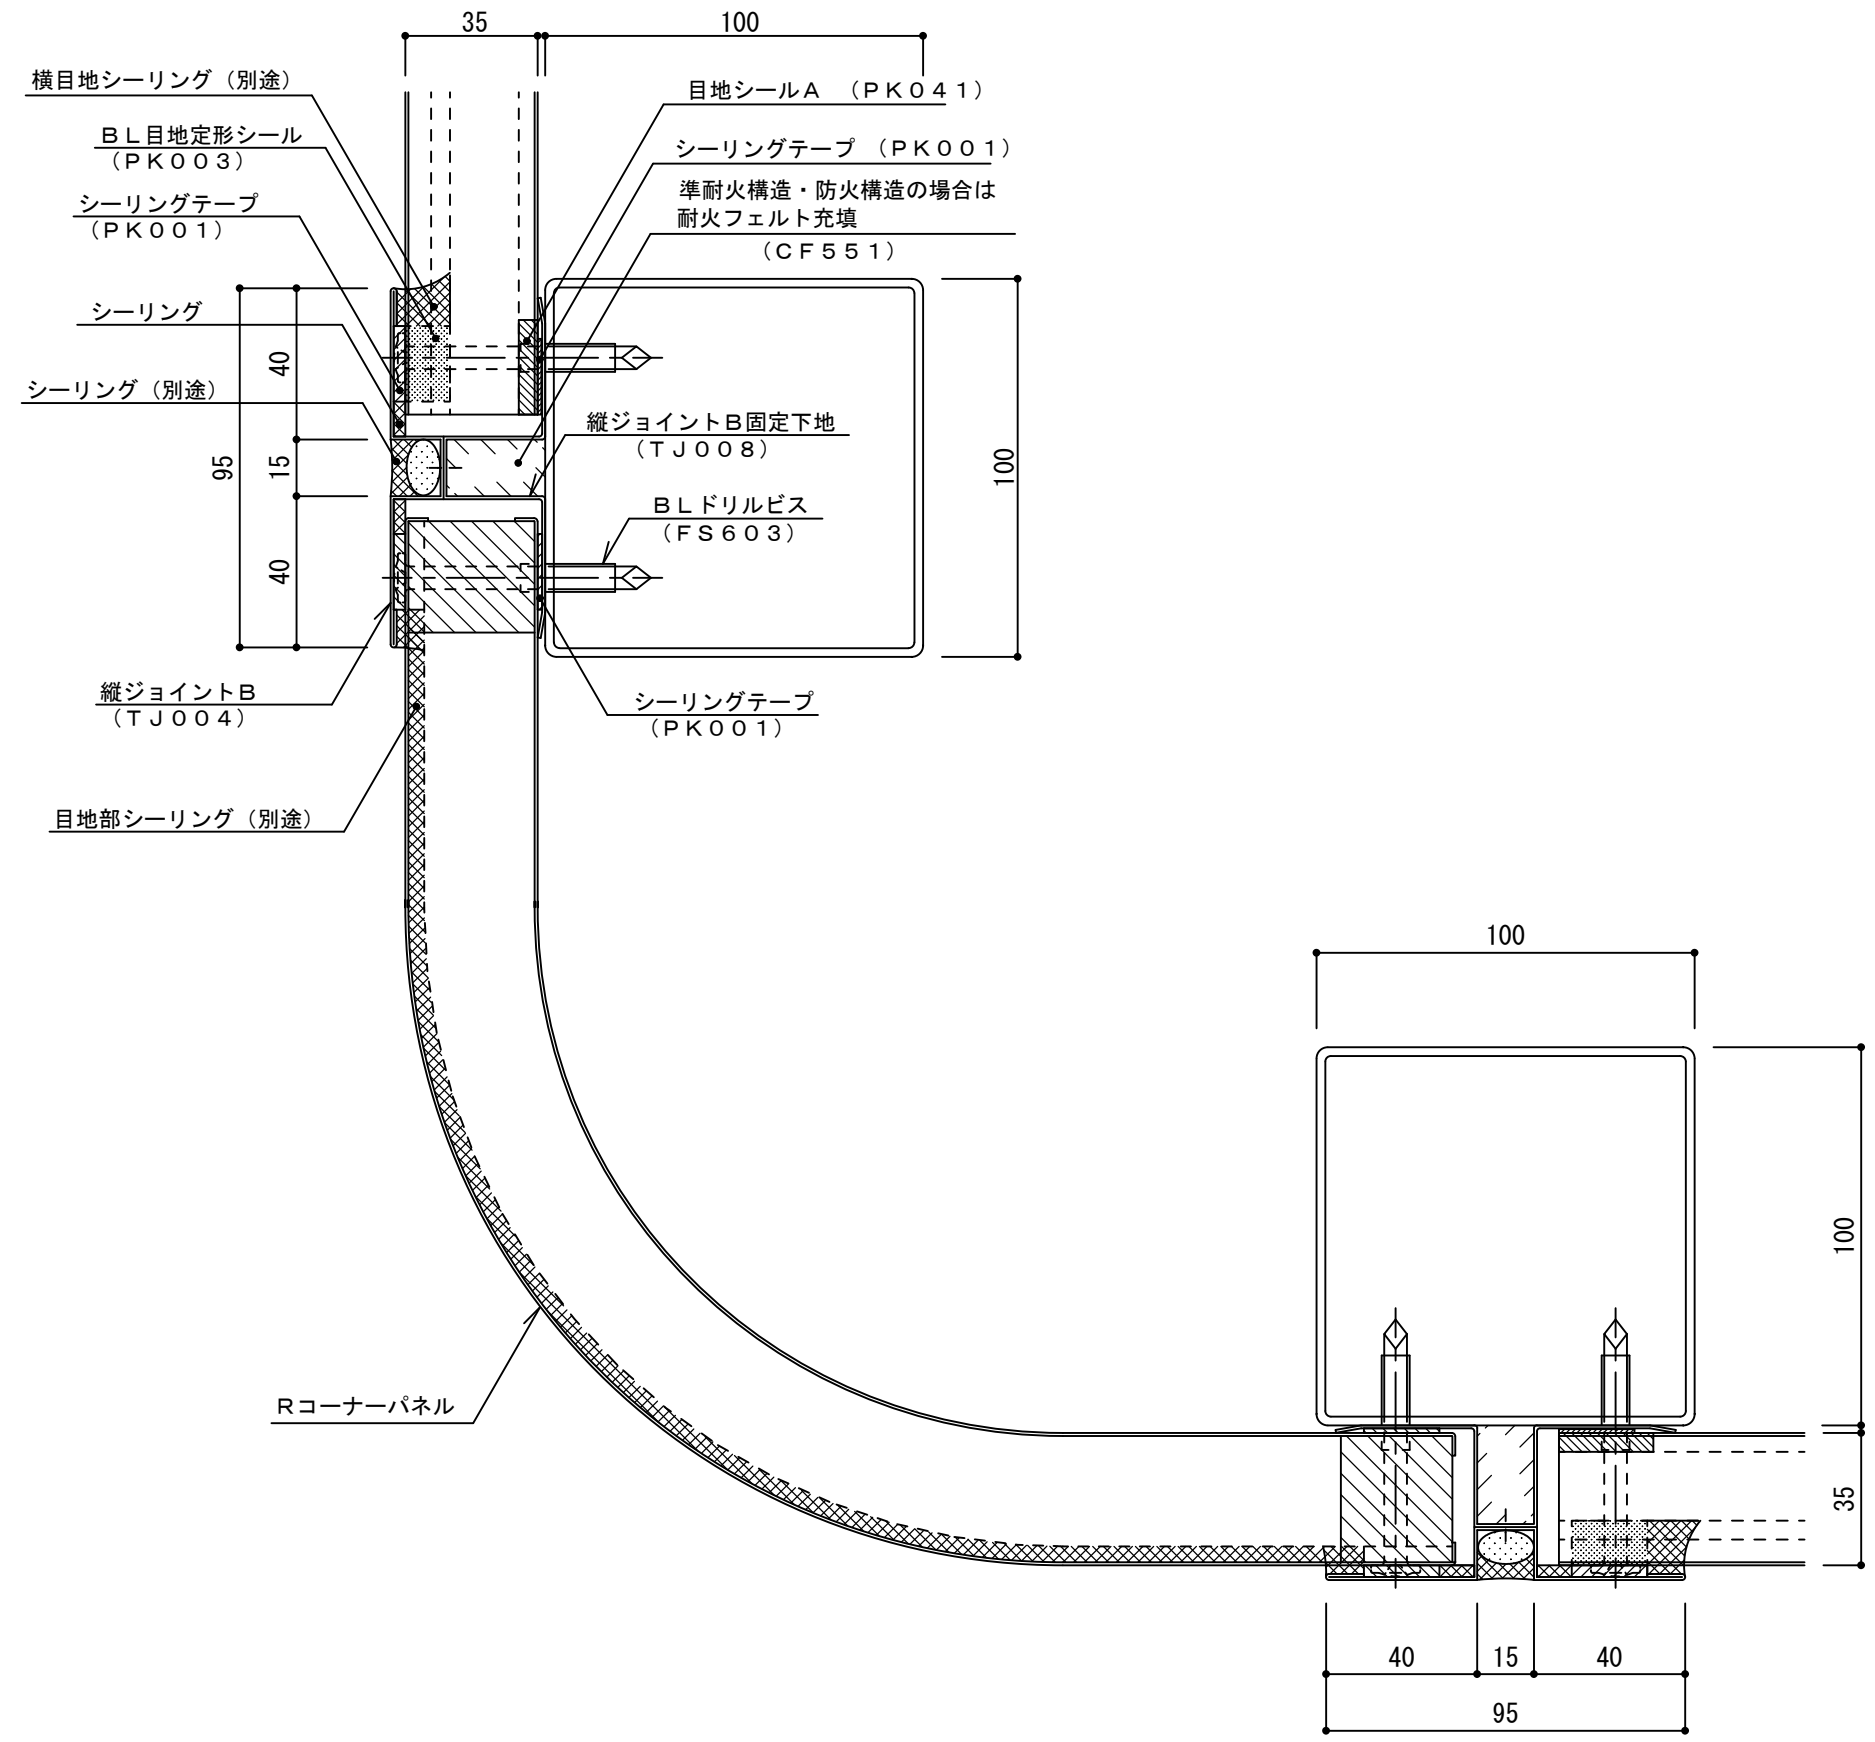

イソバンドBL t=35mm 横張り コーナパ° 祢001

標準図

名称			
図番	A0H05-001	縮尺	1/2
日鉄鋼板株式会社			