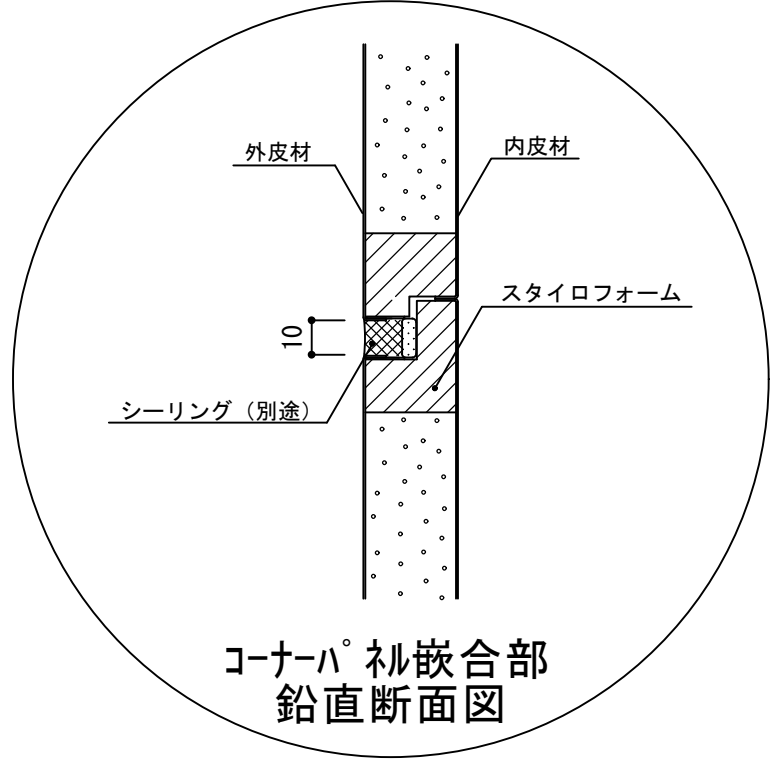

イソバンドBL t=35mm 横張り コーナパ° 祢001

標準図

名称			
図番	A0H05-001	縮尺	1/2
日鉄鋼板株式会社			