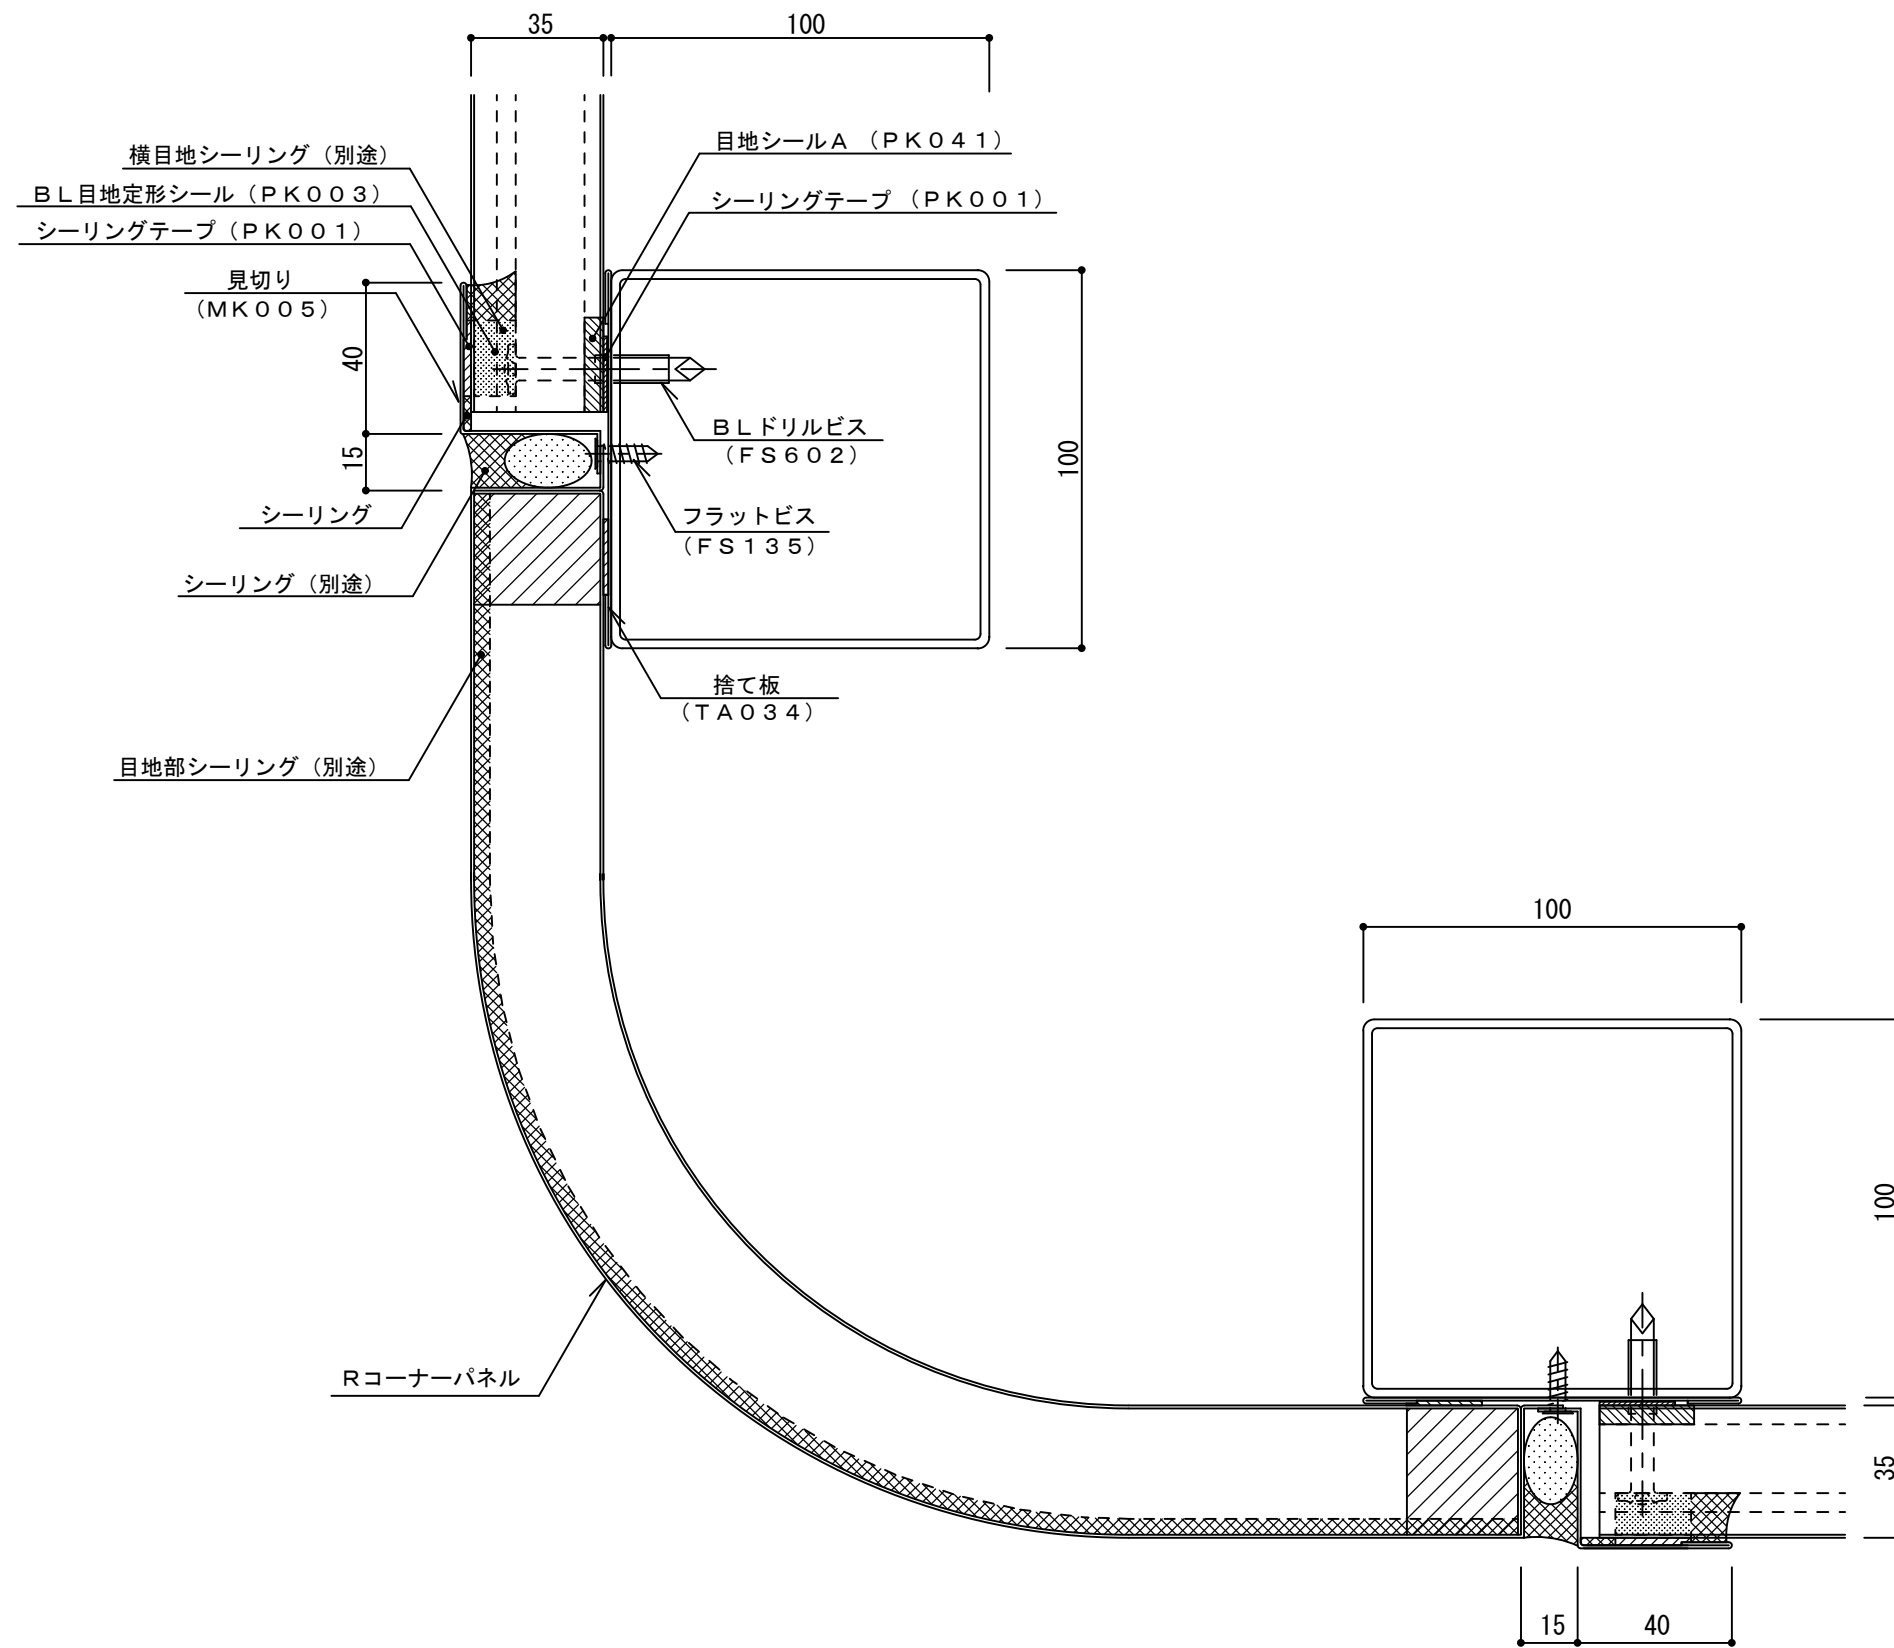

イソバンドBL t=35mm 横張り コーナパ^ル 002

標準図

名称			
図番	A0H05-002	縮尺	1/2
日鉄鋼板株式会社			