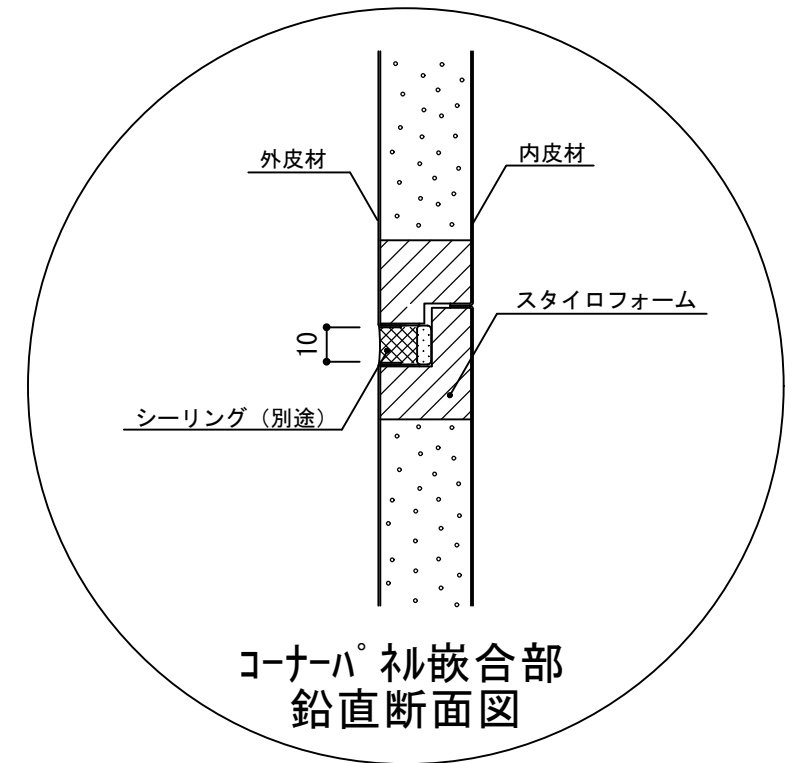

イソバンドBL t=35mm 横張り コーナパ^ル 002

標準図

名称			
図番	A0H05-002	縮尺	1/2
日鉄鋼板株式会社			