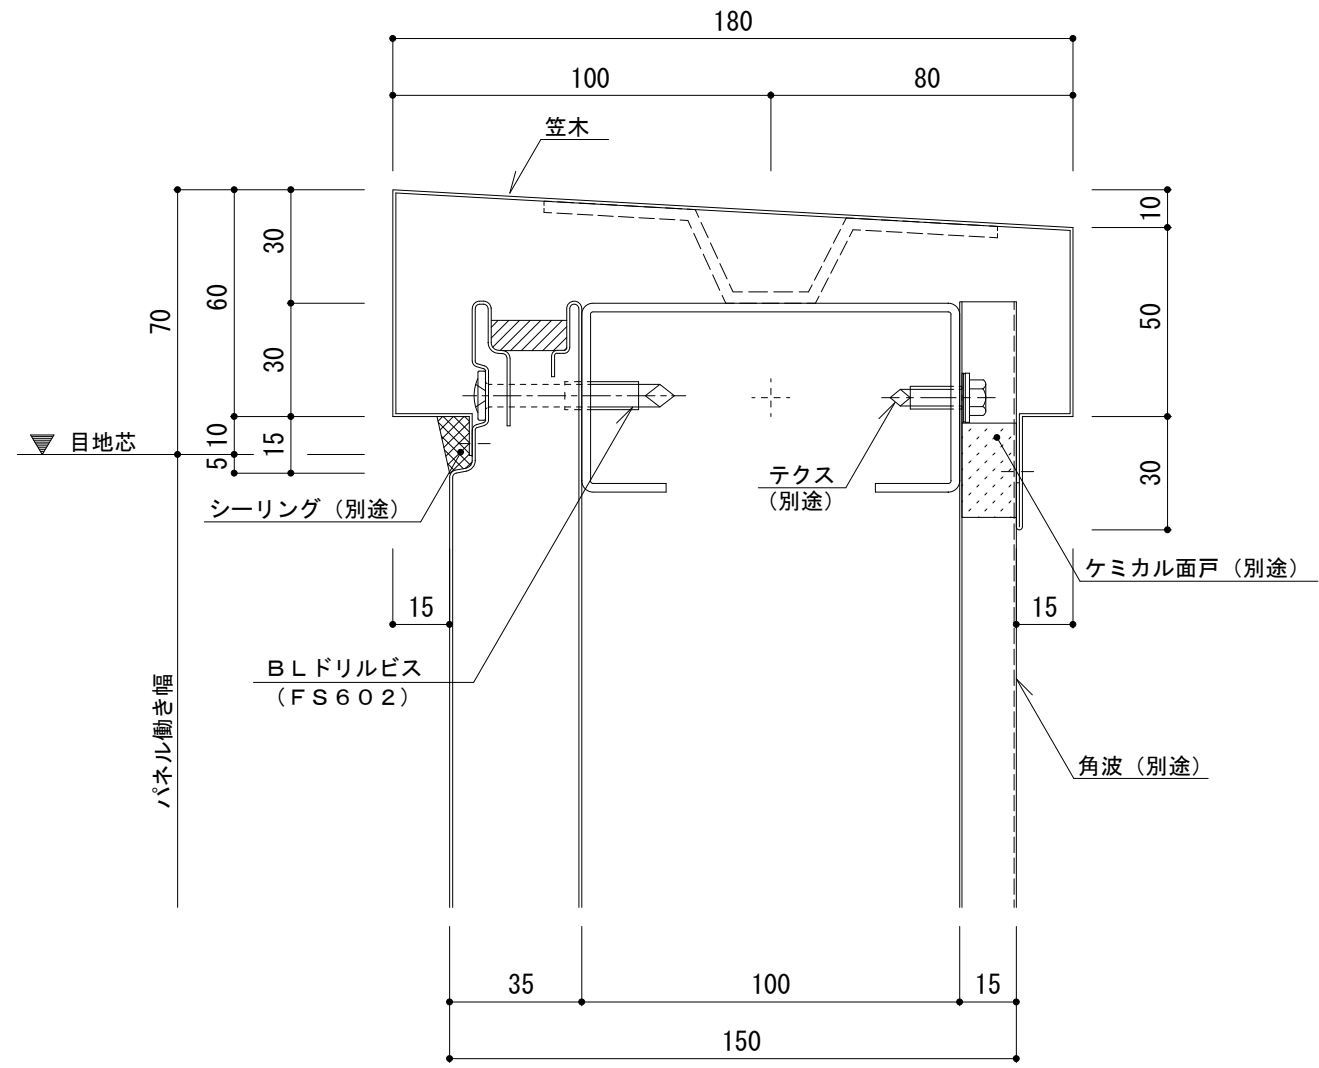

イソバンドBL・BL-H 共通 t=35mm 横張り パラペット001

参考図

名称			
図番	A0H06-001	縮尺	1/2
日鉄鋼板株式会社			