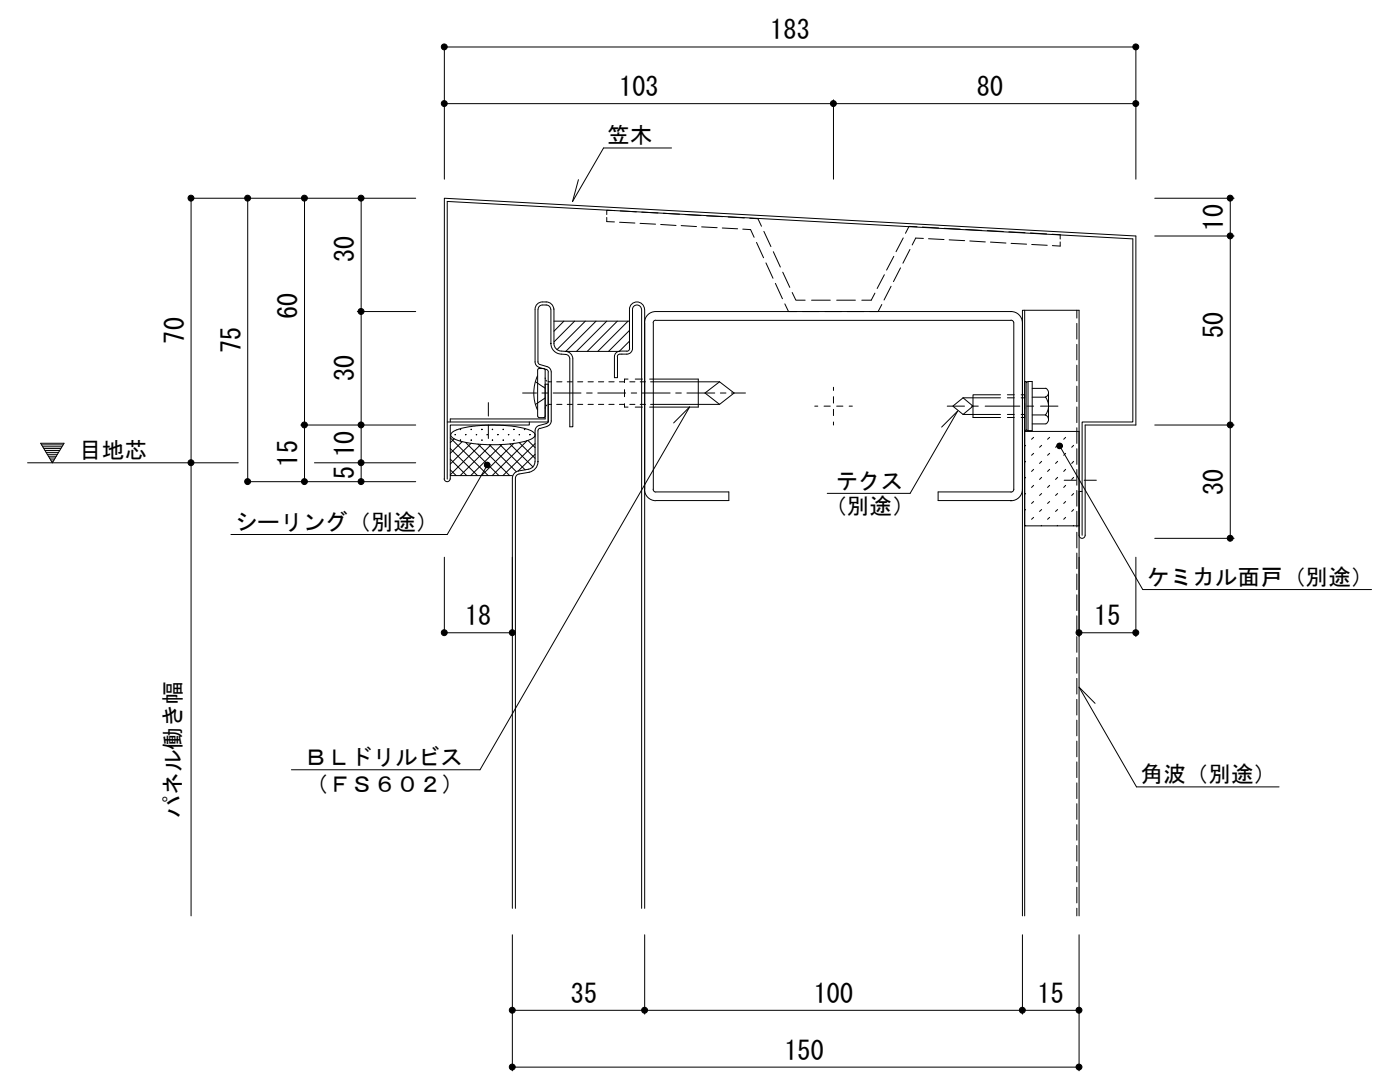

イソバンドBL・BL-H 共通 t=35mm 横張り パラペット002

参考図

名称			
図番	A0H06-002	縮尺	1/2
日鉄鋼板株式会社			