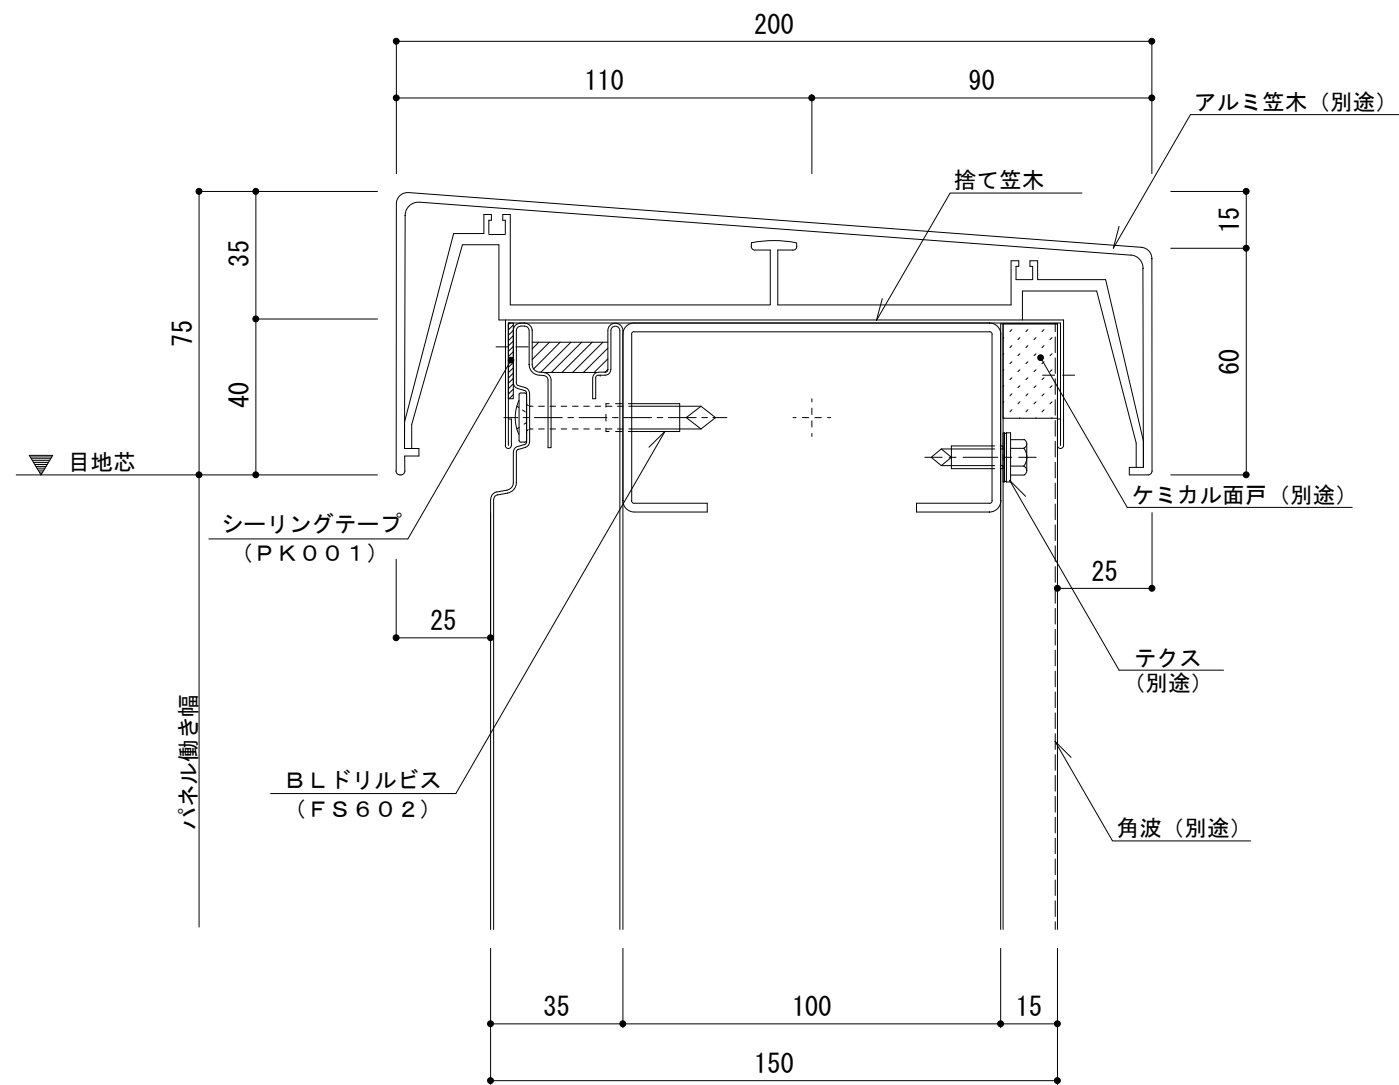

イソバンドBL・BL-H 共通 t=35mm 横張り パラペット003

参考図

| | | | |
|----------|-----------|----|-----|
| 名称 | | | |
| 図番 | A0H06-003 | 縮尺 | 1/2 |
| 日鉄鋼板株式会社 | | | |