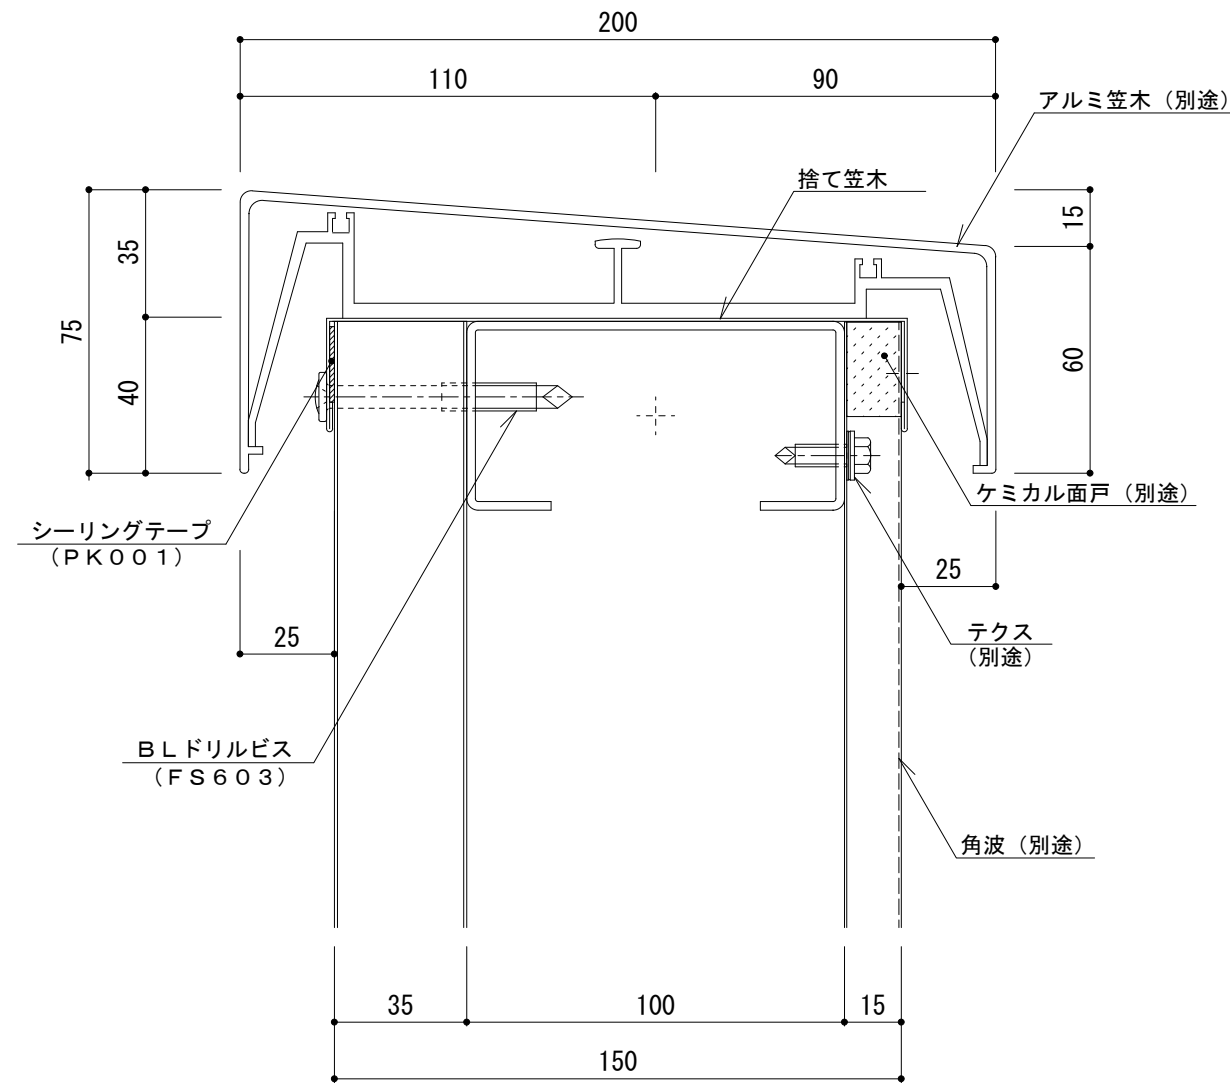

イソバンドBL・BL-H 共通 t=35mm 横張り パラペット006

参考図

名称			
図番	A0H06-006	縮尺	1/2
日鉄鋼板株式会社			