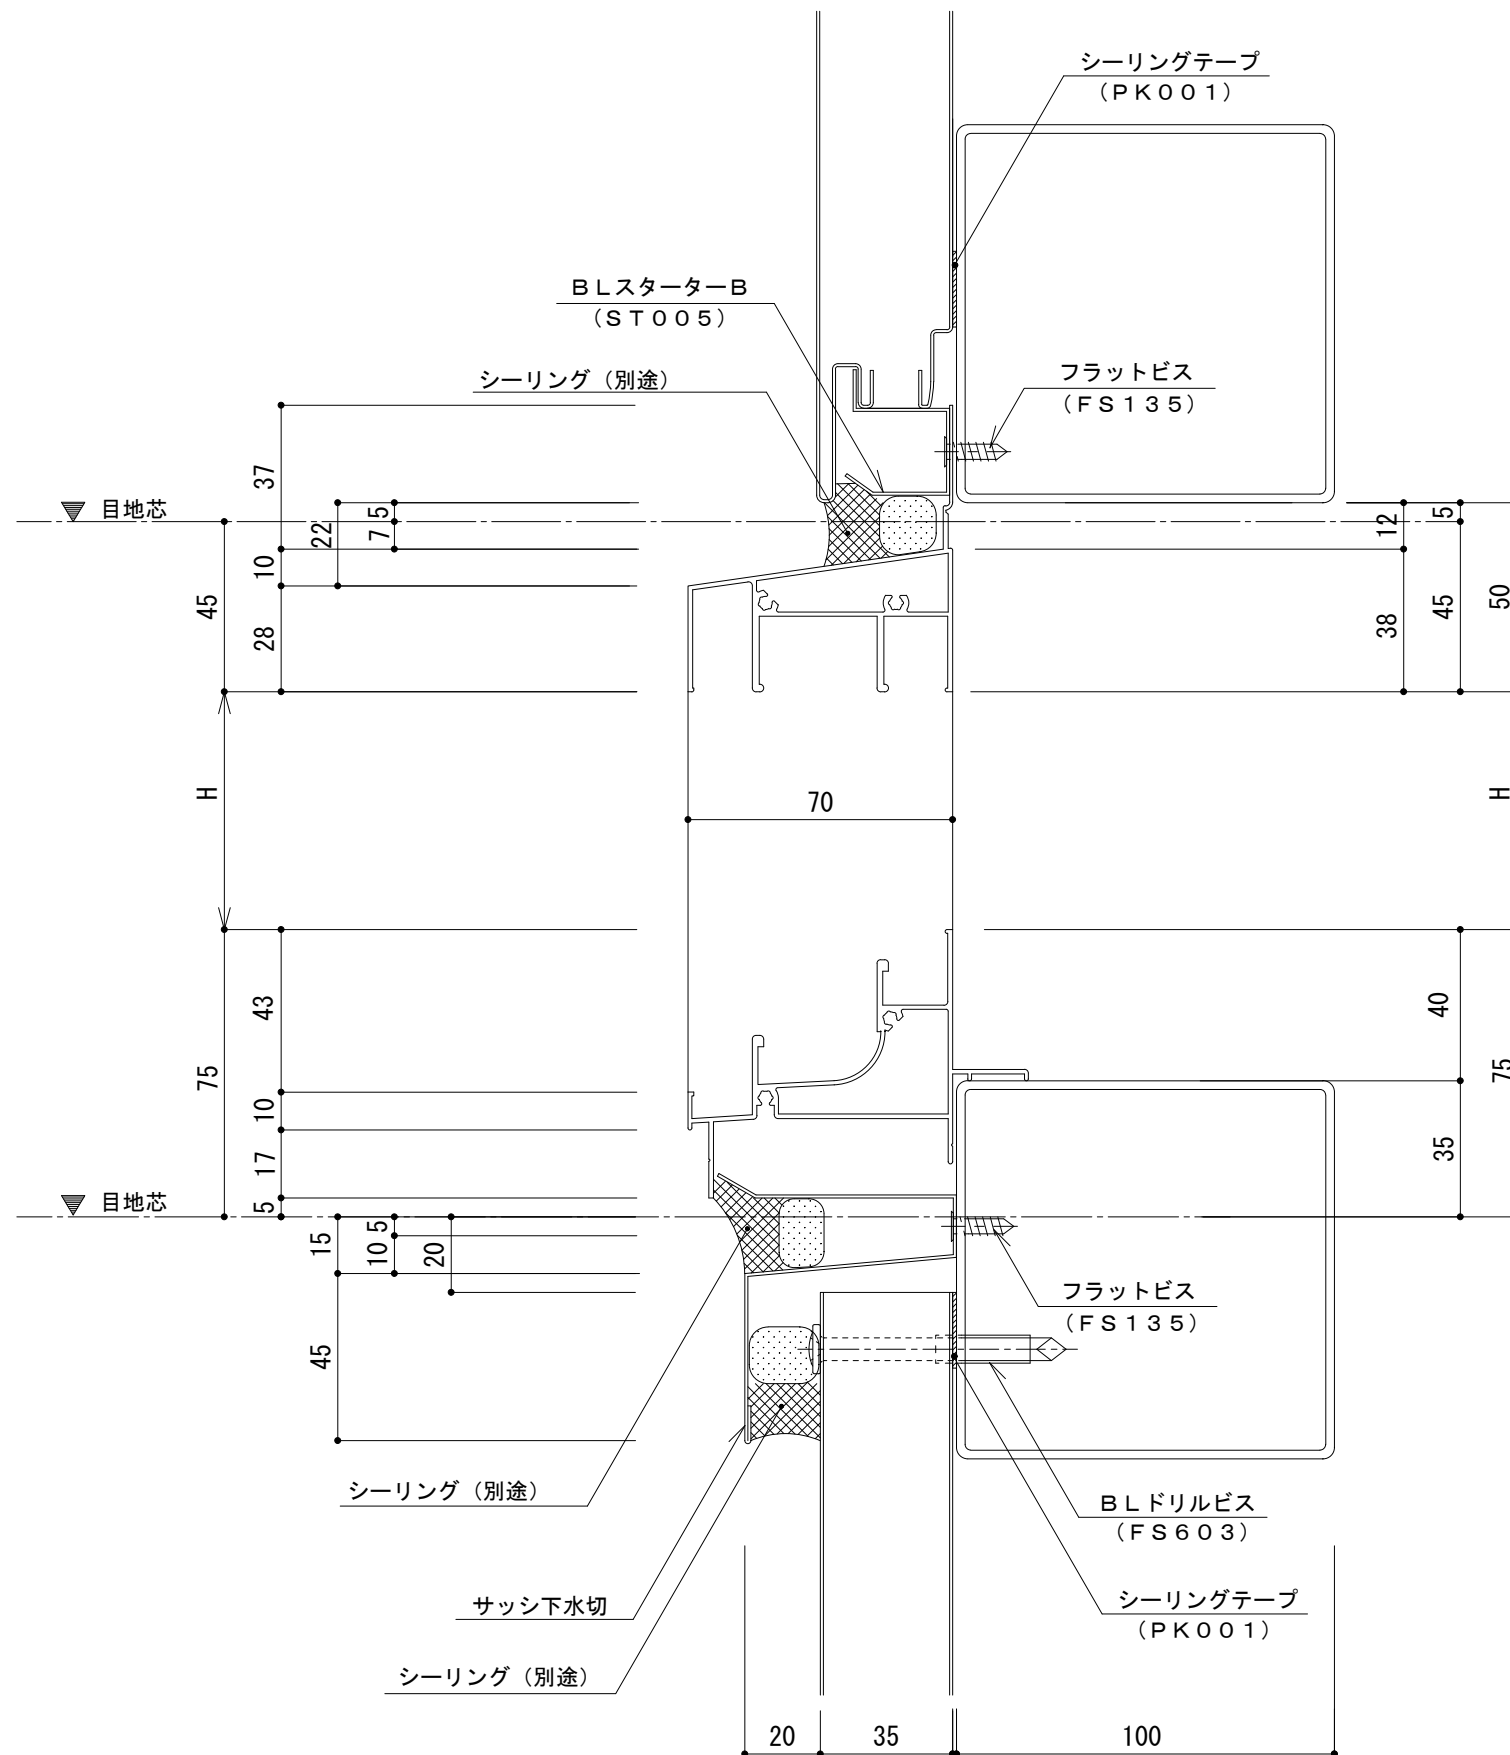

イソバンドBL t=35mm 横張り 開口部001

参考図

名称			
図番	A0H07-001	縮尺	1/2
日鉄鋼板株式会社			