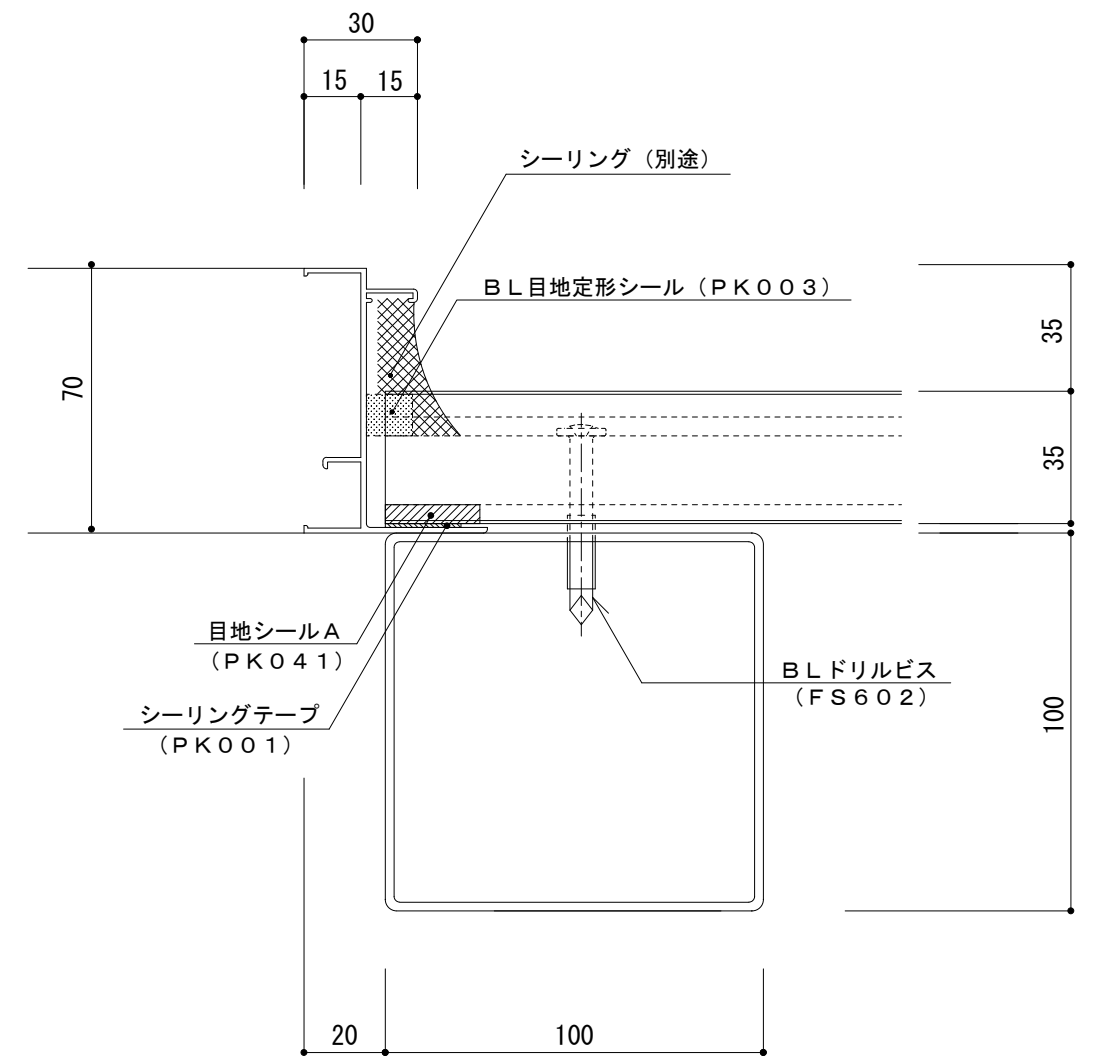

イソバンドBL t=35mm 横張り 開口部001

参考図

名称			
図番	A0H07-001	縮尺	1/2
日鉄鋼板株式会社			