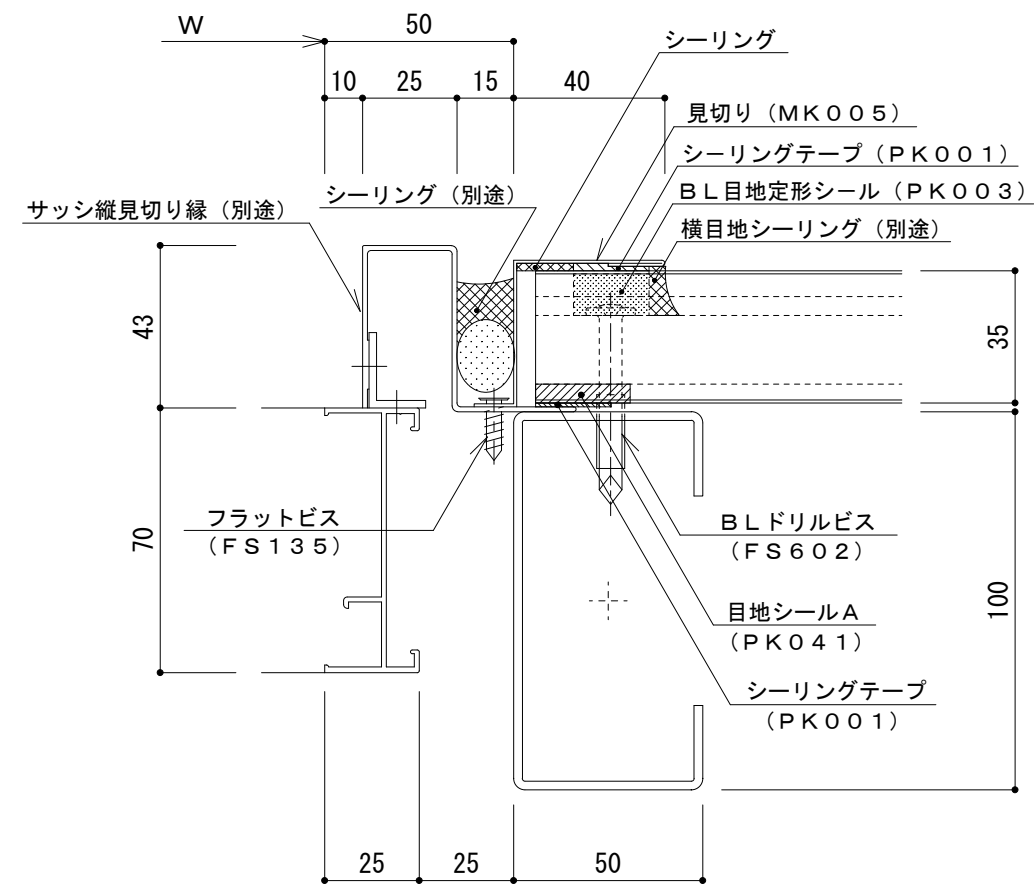

# イソバンドBL t=35mm 横張り 開口部002

参考図

名称			
図番	A0H07-002	縮尺	1/2
日鉄鋼板株式会社			