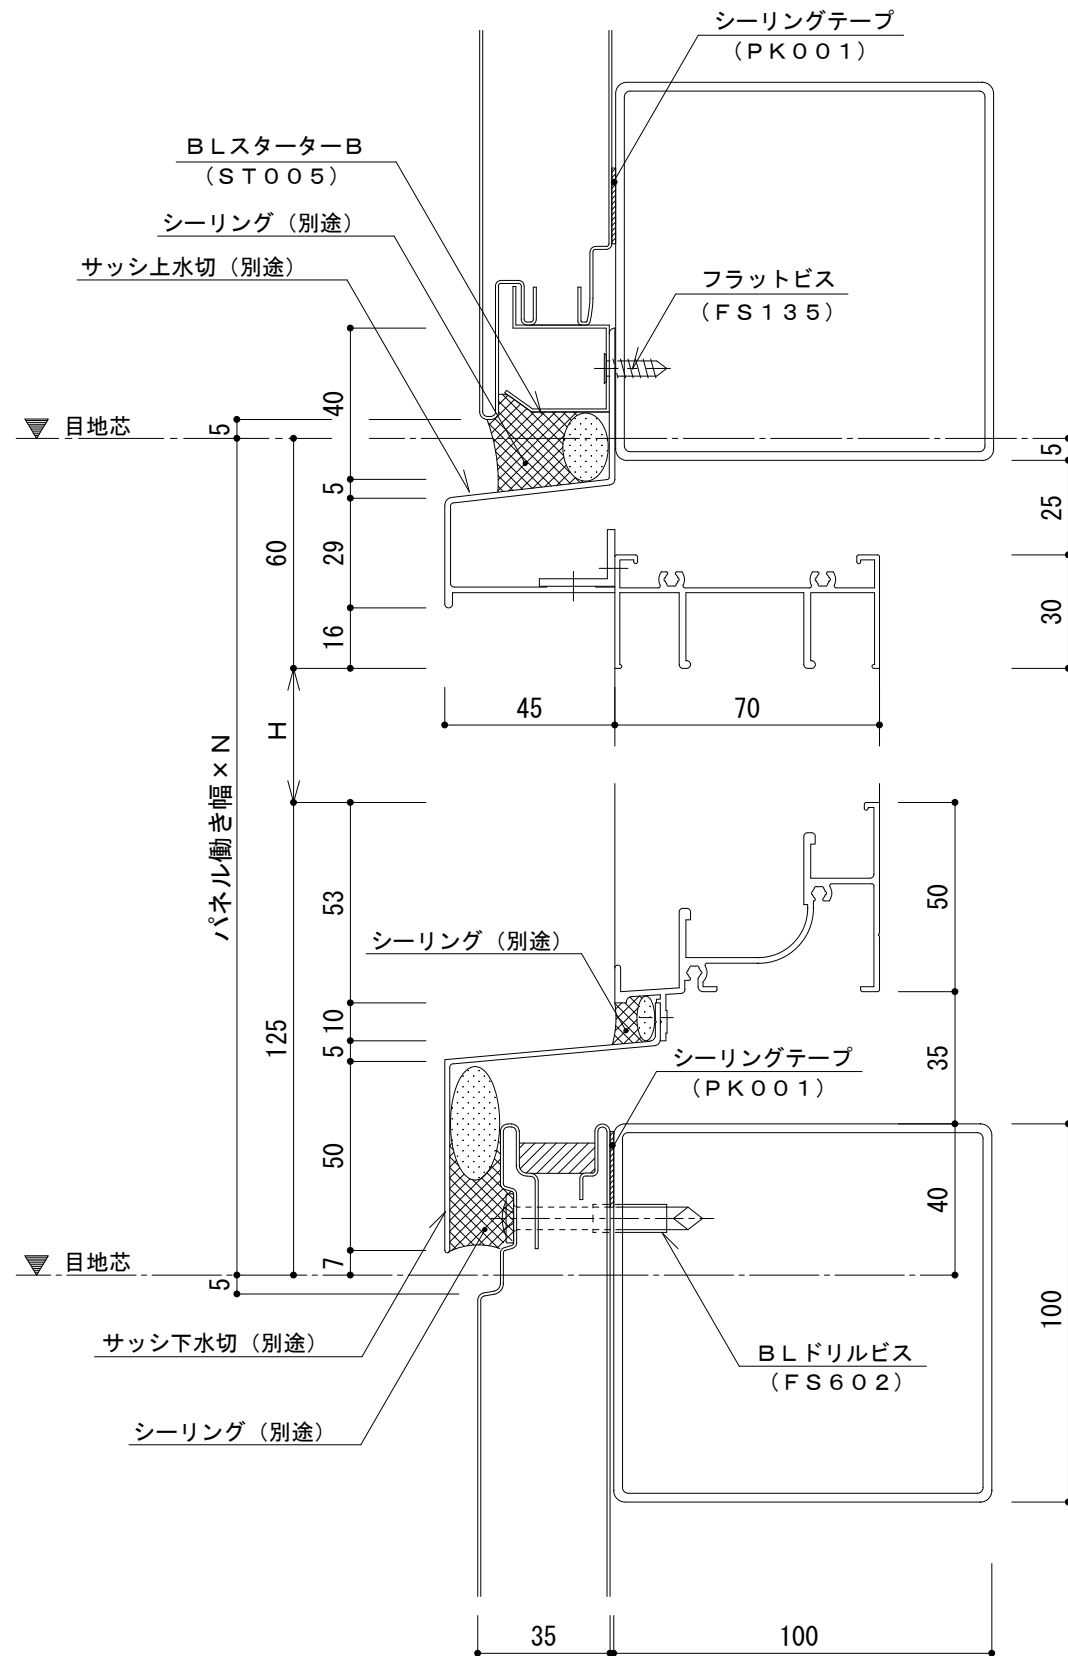

# イソバンドBL t=35mm 横張り 開口部002

参考図

名称			
図番	A0H07-002	縮尺	1/2
日鉄鋼板株式会社			