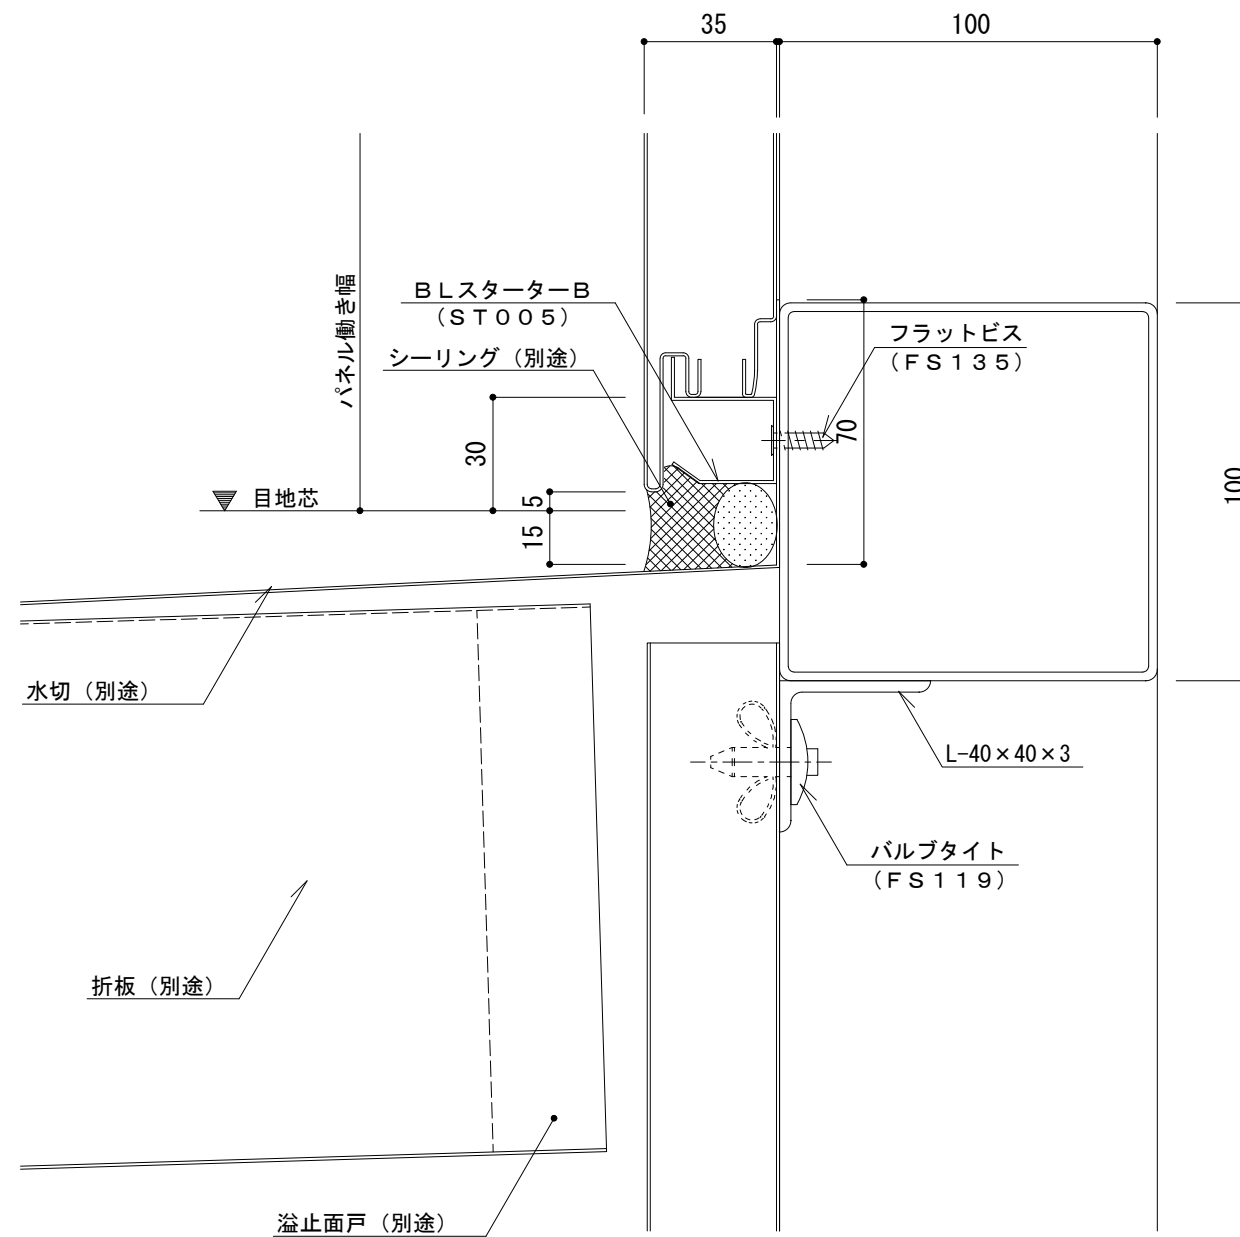

イソバンドBL・BL-H 共通 t=35mm 横張り 庇001

参考図

名称			
図番	A0H10-001	縮尺	1/2
日鉄鋼板株式会社			