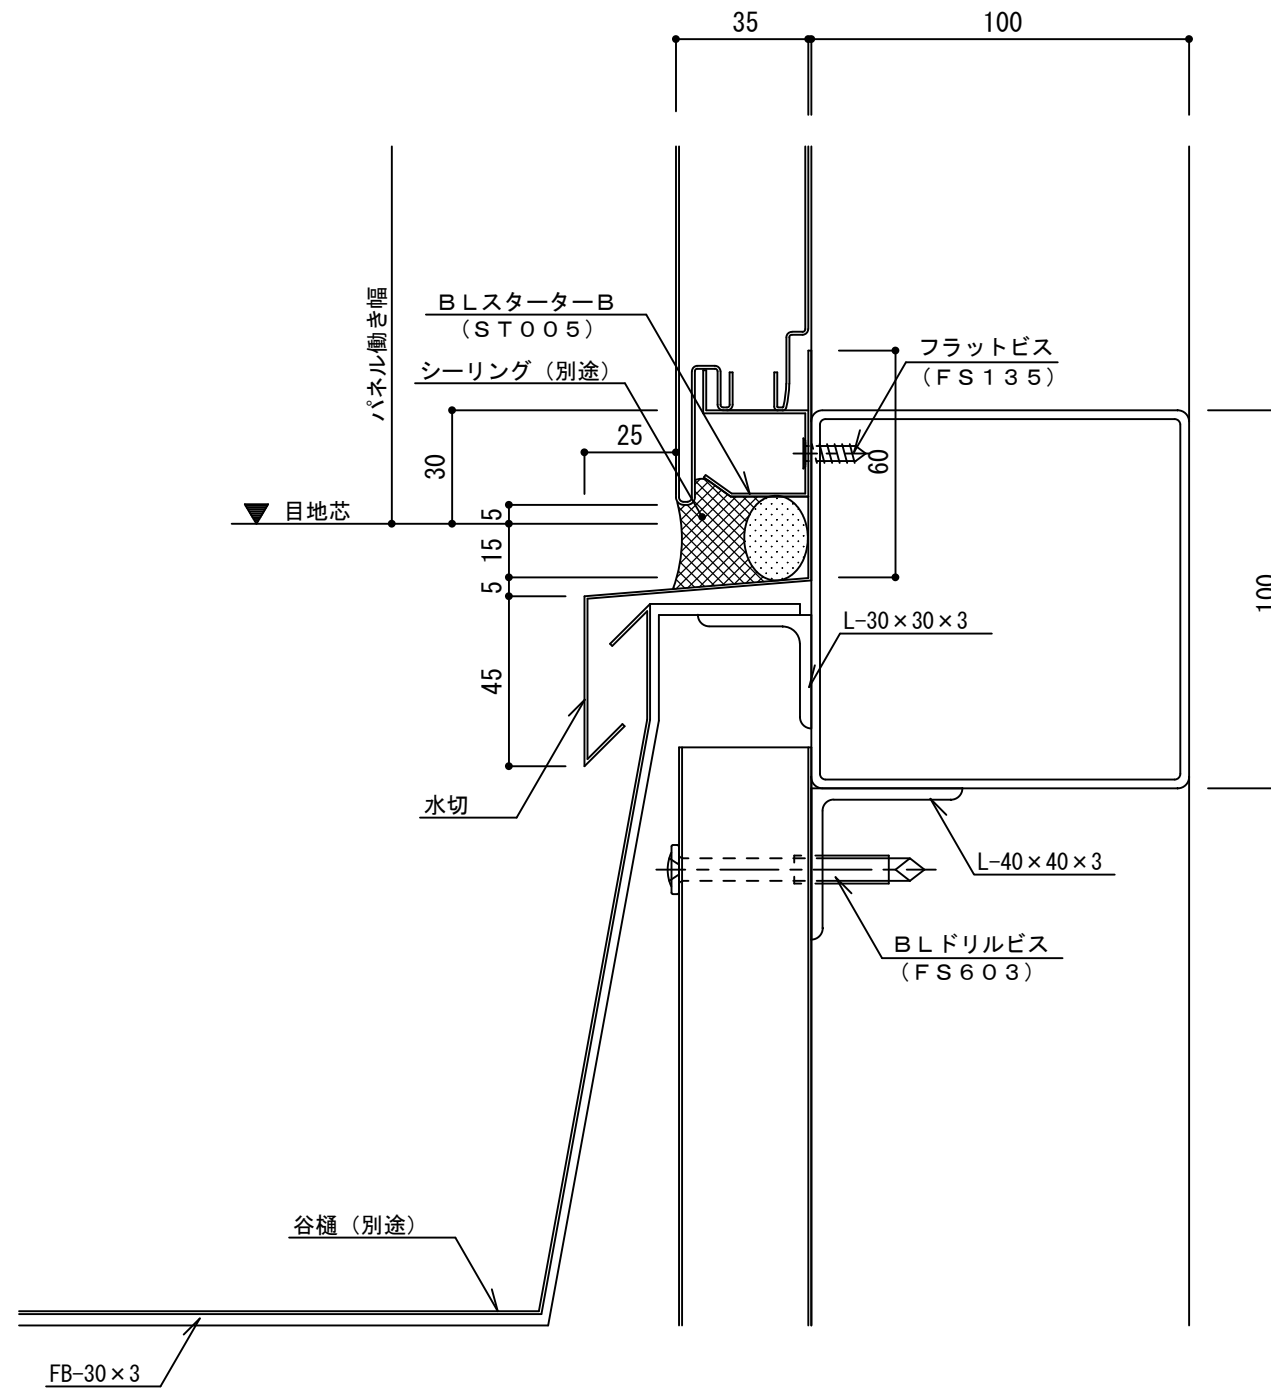

イソバンドBL・BL-H 共通 t=35mm 横張り 庇002

参考図

名称			
図番	A0H10-002	縮尺	1/2
日鉄鋼板株式会社			