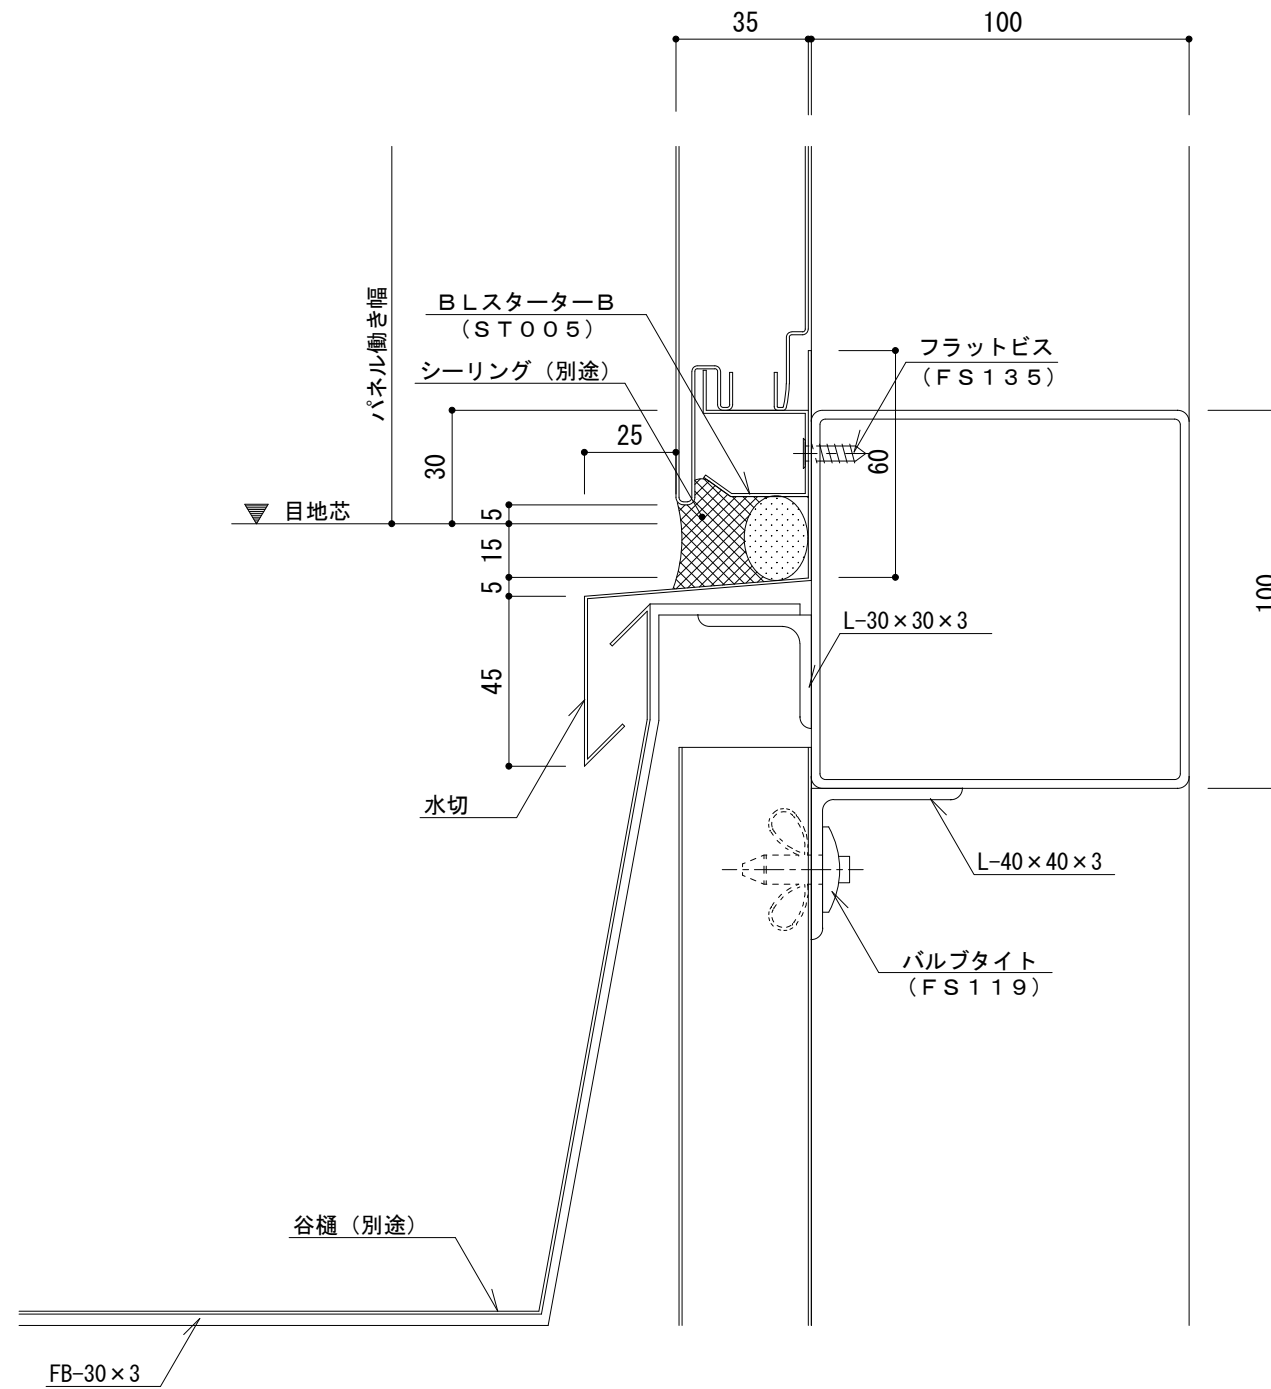

イソバンドBL・BL-H 共通 t=35mm 横張り 庇002

参考図

名称			
図番	A0H10-002	縮尺	1/2
日鉄鋼板株式会社			