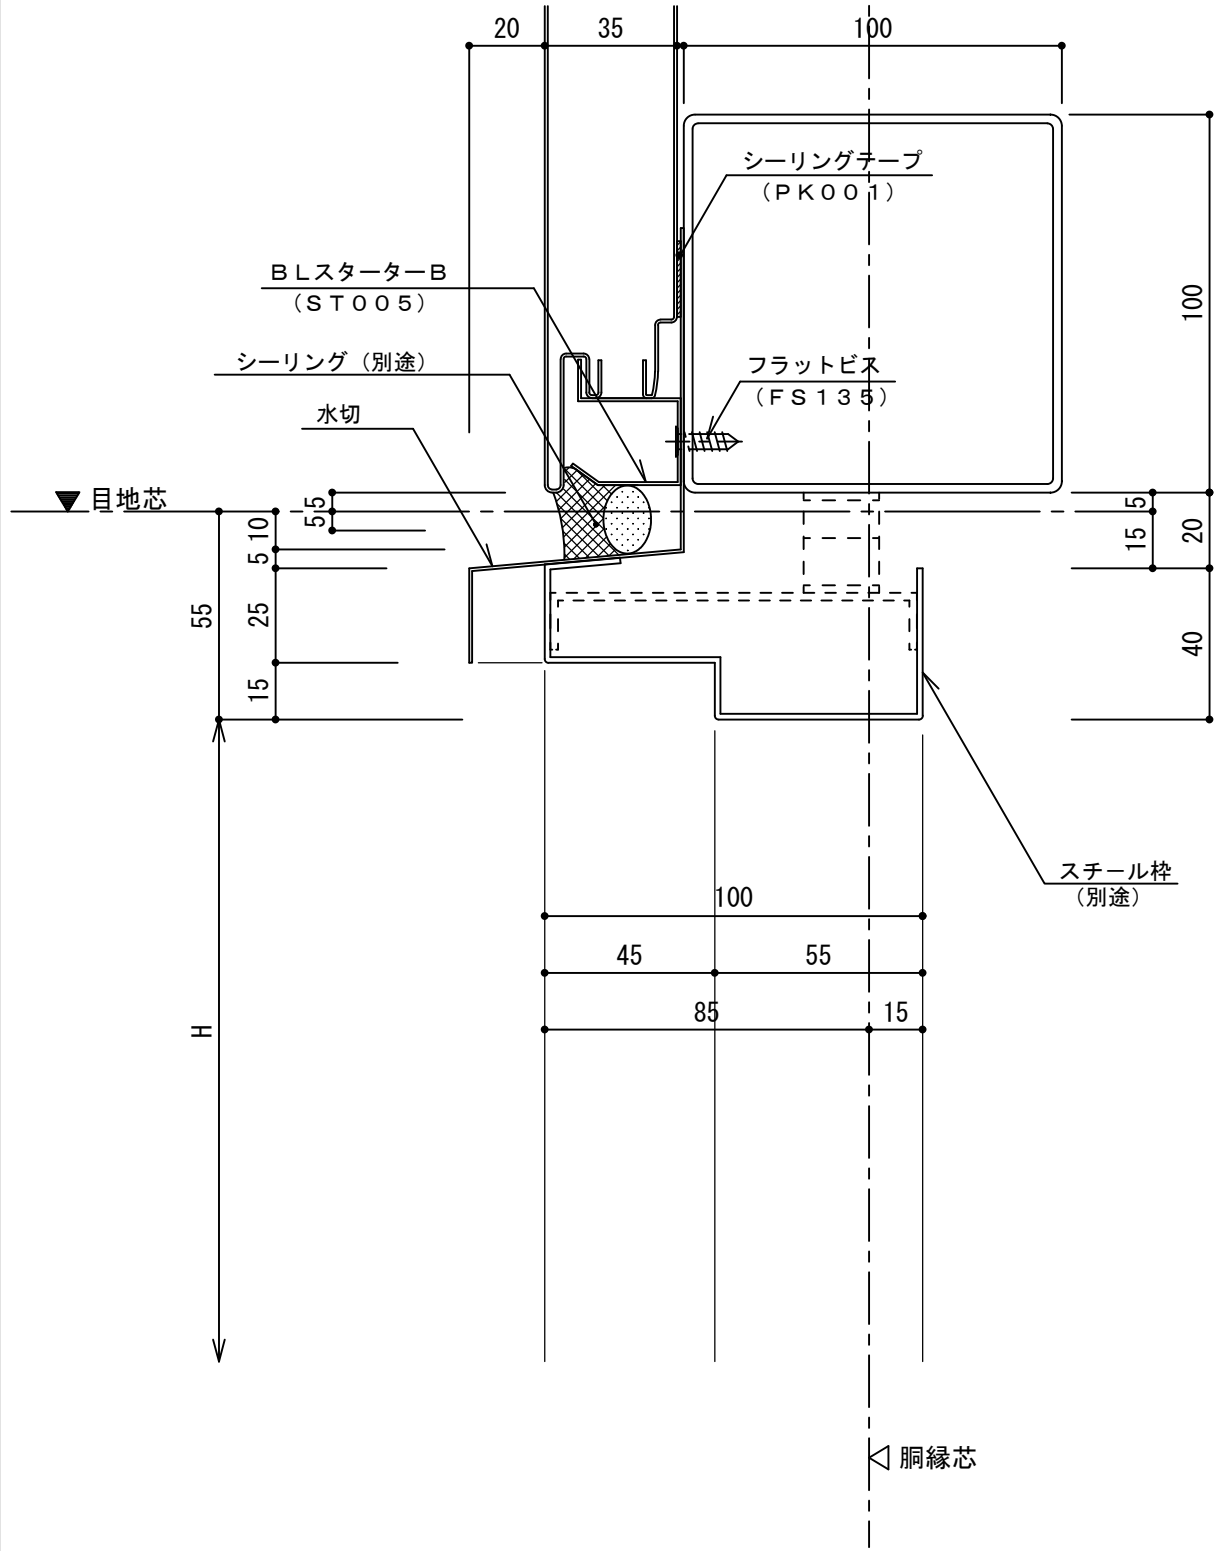

# イソバンドBL-H t=35mm 横張り スチールドア・シャッター 003

参考図

目地幅: A	パネル長さ	サッシ横溝型: 品番
20mm	6m 以下	TA077
25mm	6m ~ 7.5m	TA078
30mm	7.5m 以上	TA079

注) シーリングに2成分形変成シリコーン系を使用した場合

名称			
図番	A0H12-003	縮尺	1/2
日鉄鋼板株式会社			