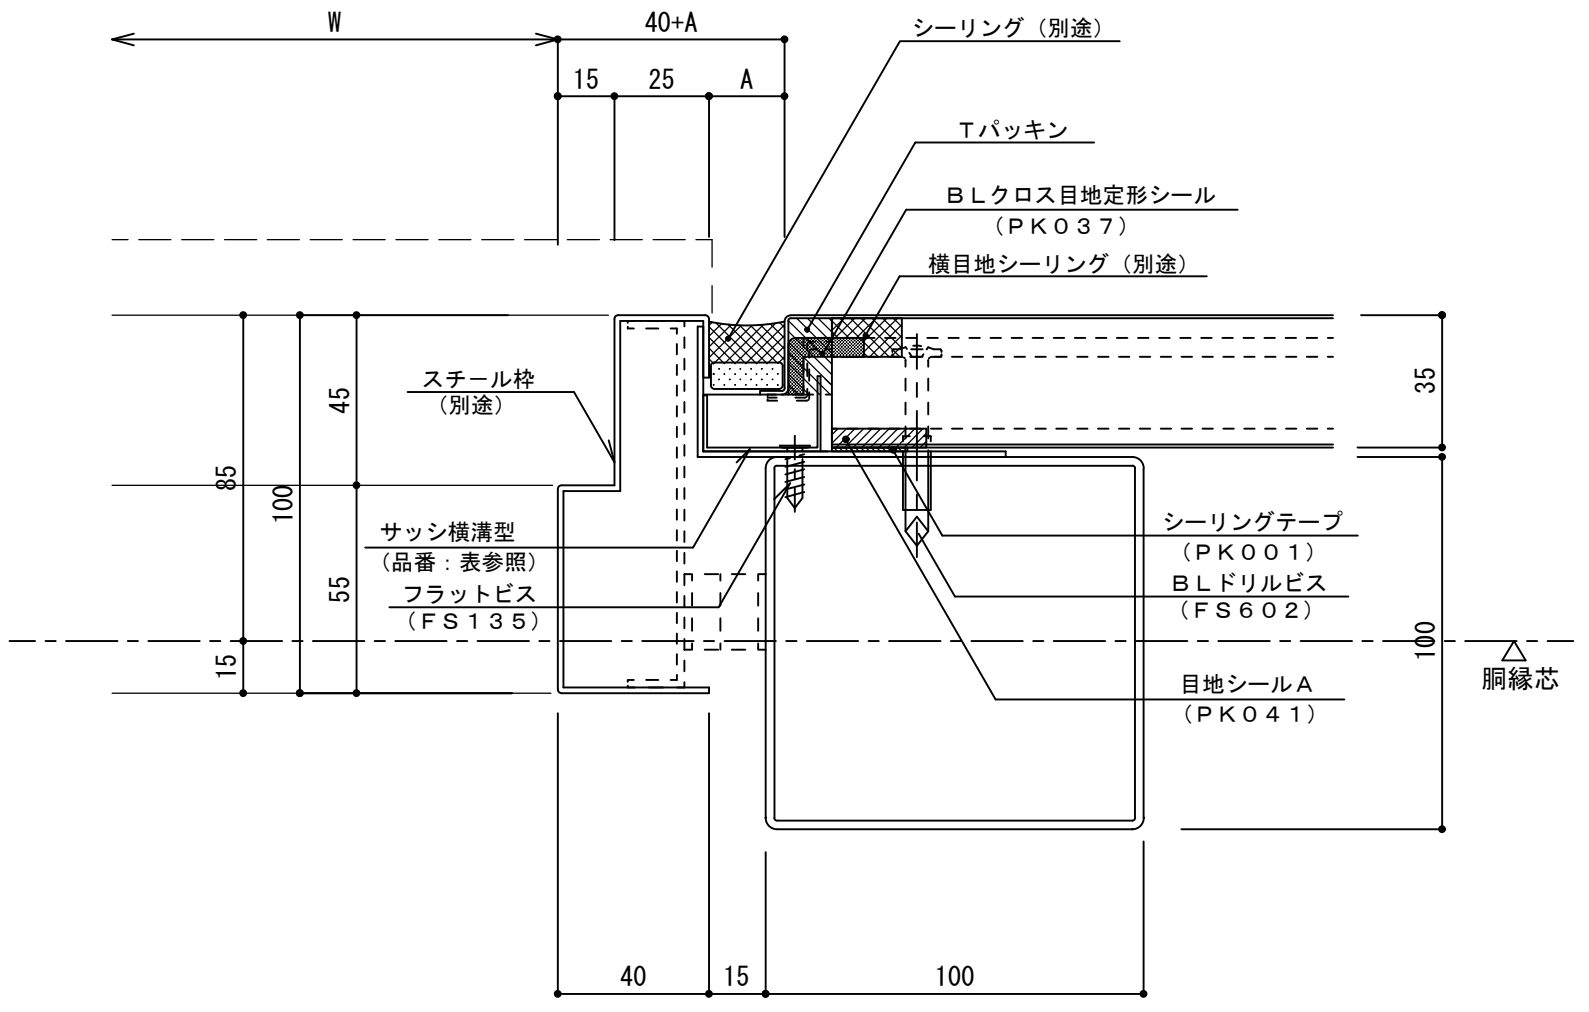

# イソバンドBL-H t=35mm 横張り スチールドア・シャッター 003

参考図

目地幅: A	パネル長さ	サッシ横溝型: 品番
20mm	6m 以下	TA077
25mm	6m ~ 7.5m	TA078
30mm	7.5m 以上	TA079

注) シーリングに2成分形変成シリコーン系を使用した場合

名称			
図番	A0H12-003	縮尺	1/2
日鉄鋼板株式会社			