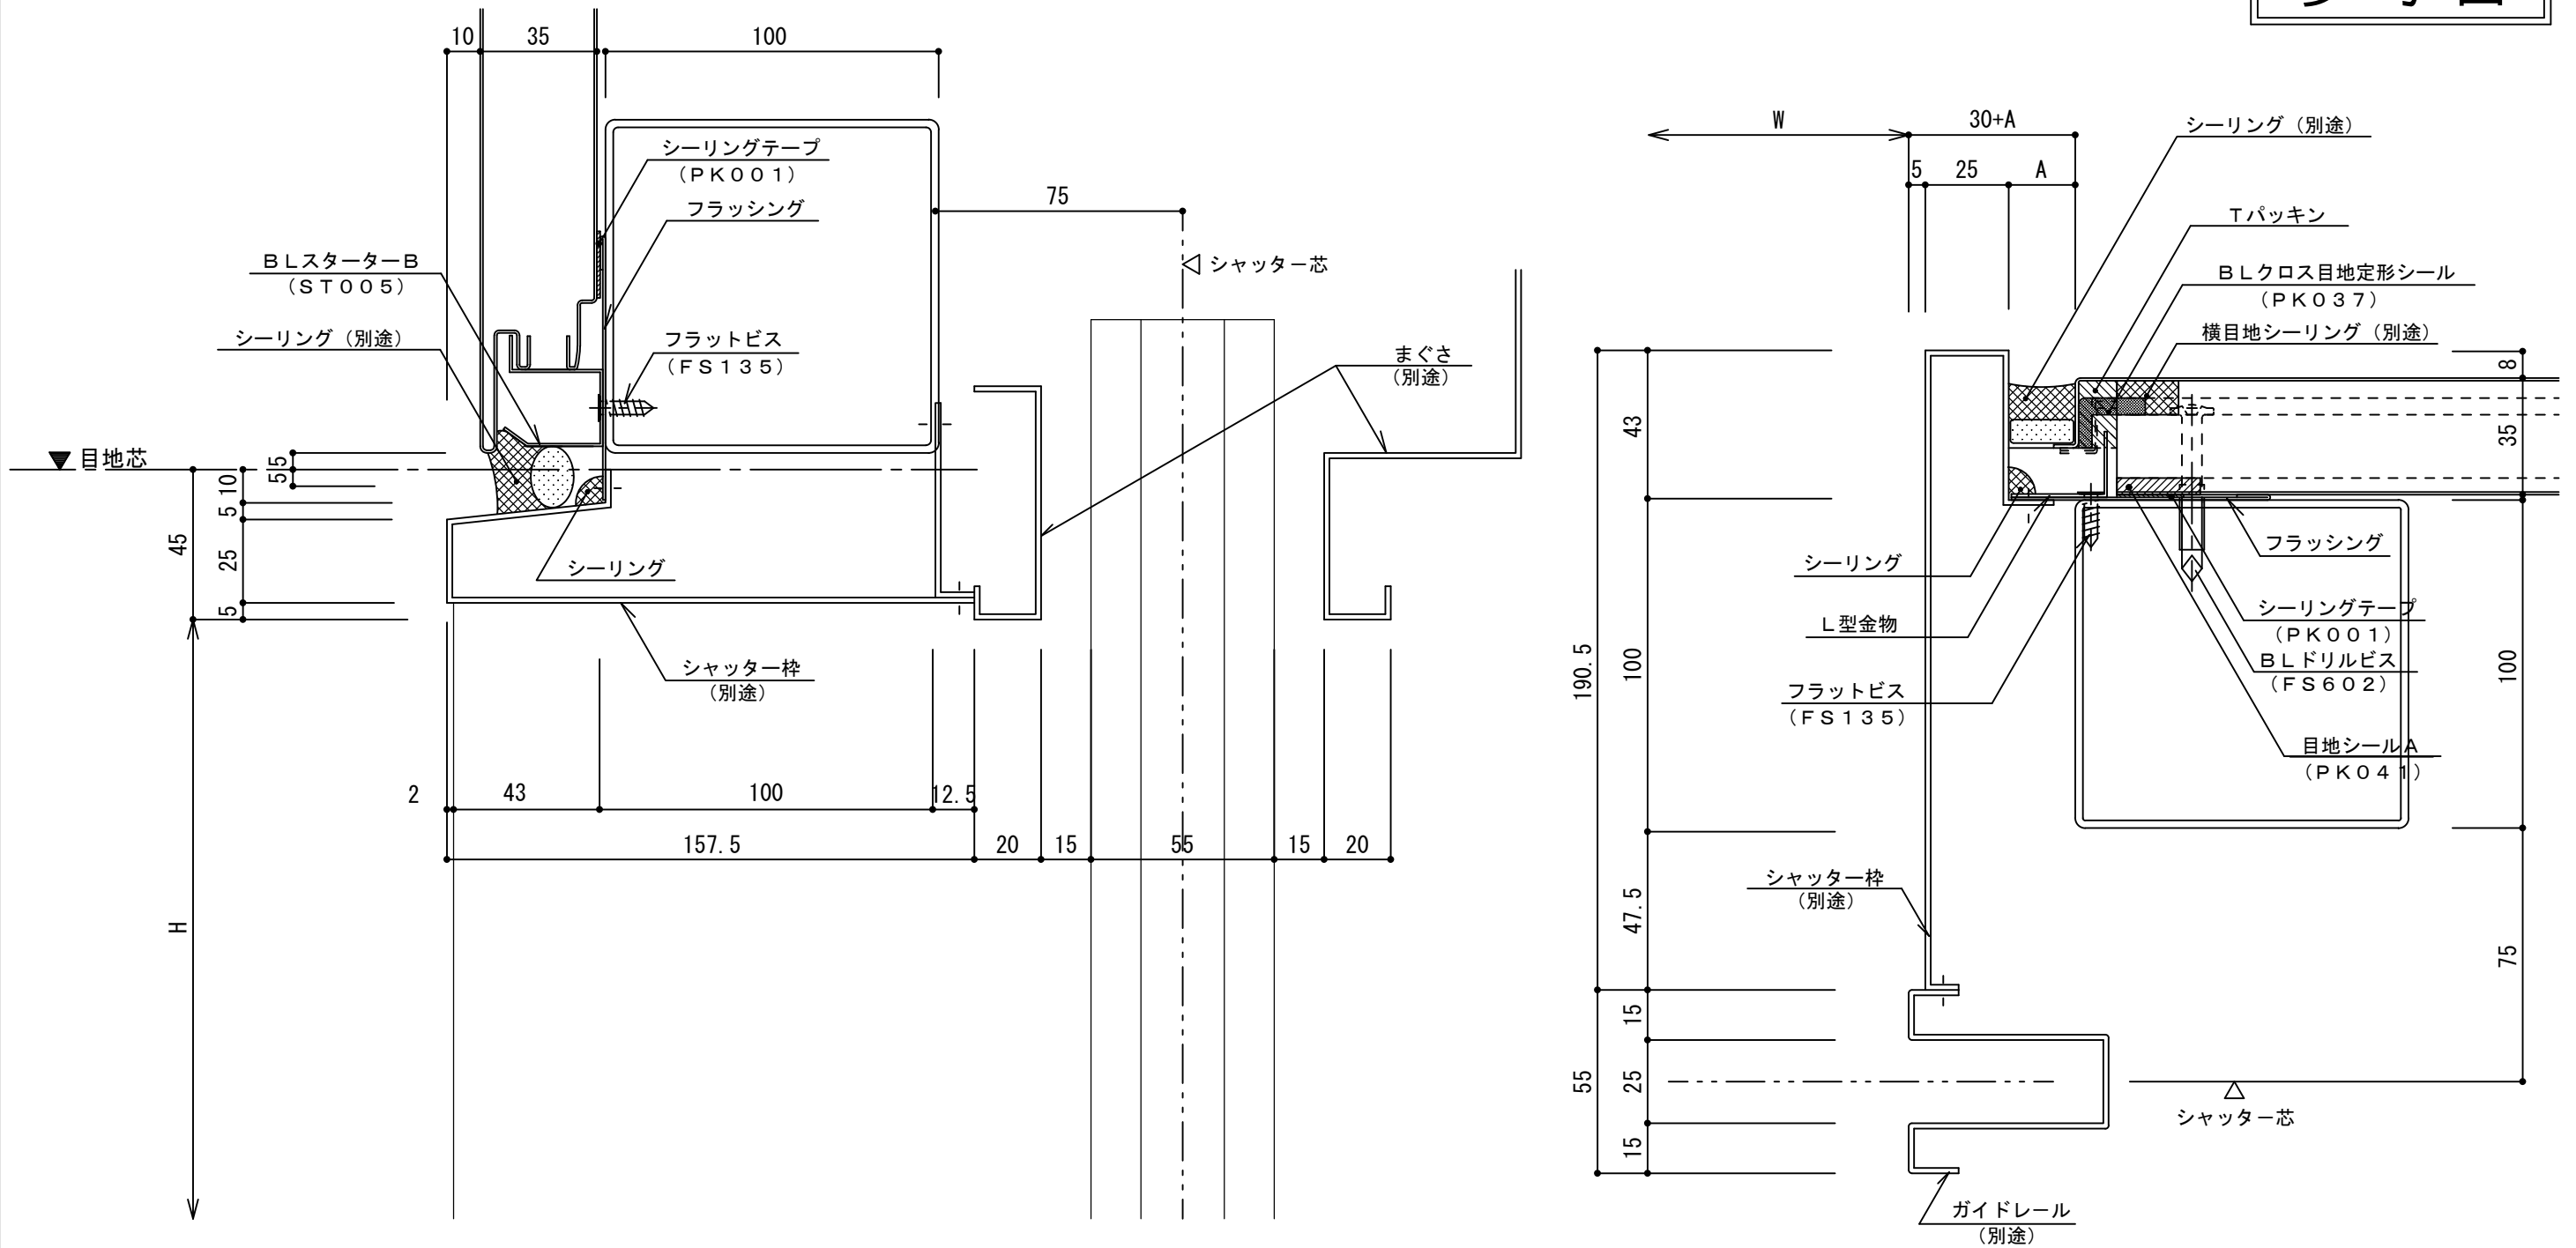

イソバンドBL-H t=35mm 横張り スチールドア・シャッター 008

参考図

目地幅 : A	パネル長さ
20mm	6m 以下
25mm	6m ~ 7.5m
30mm	7.5m 以上

注) シーリングに2成分形変成シリコーン系を使用した場合

名称			
図番	A0H12-008	縮尺	1/2
日鉄鋼板株式会社			