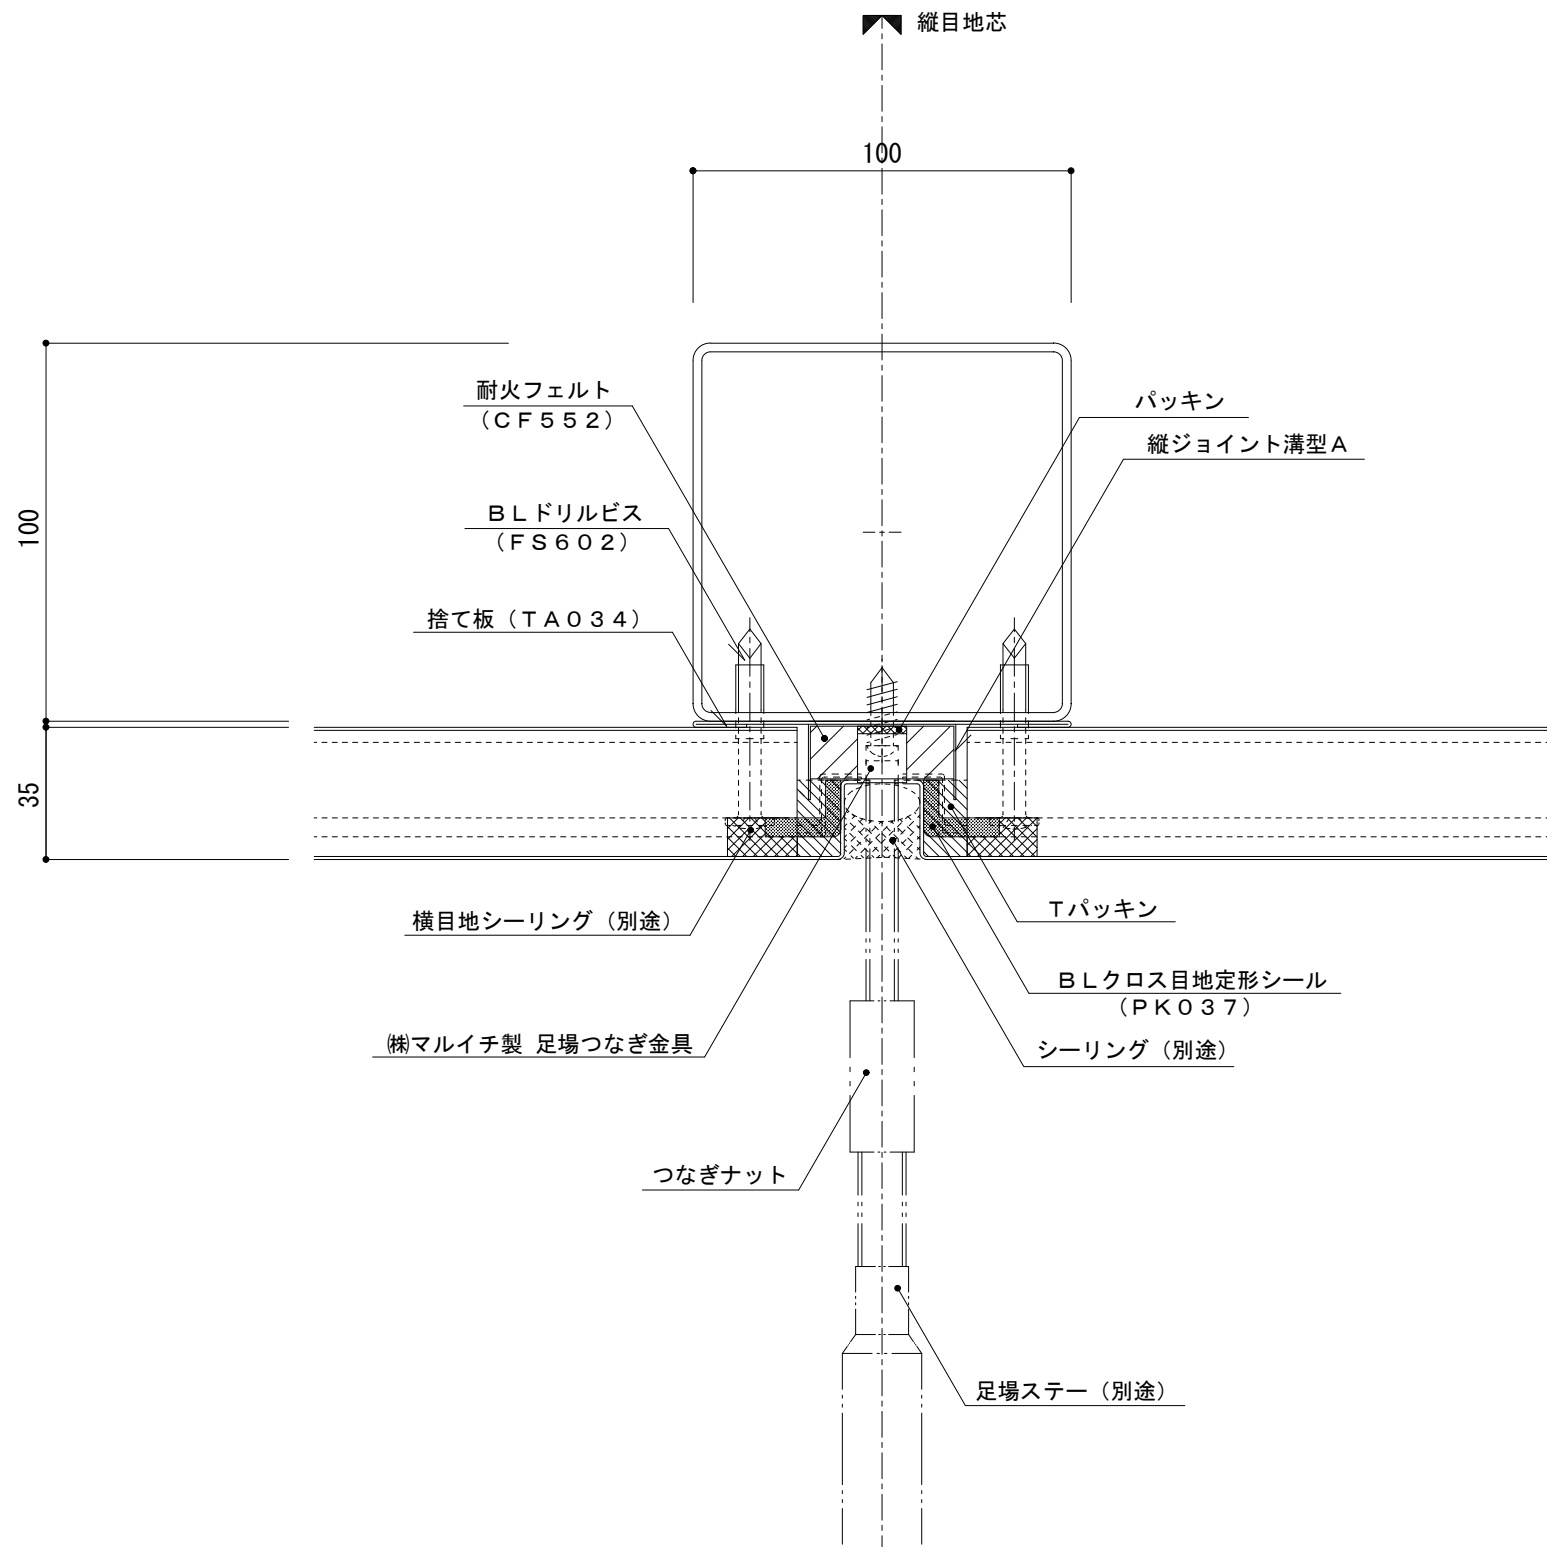

イソバンドBL-H t=35mm 横張り 足場受け003

参考図

名称			
図番	A0H19-003	縮尺	1/2
日鉄鋼板株式会社			