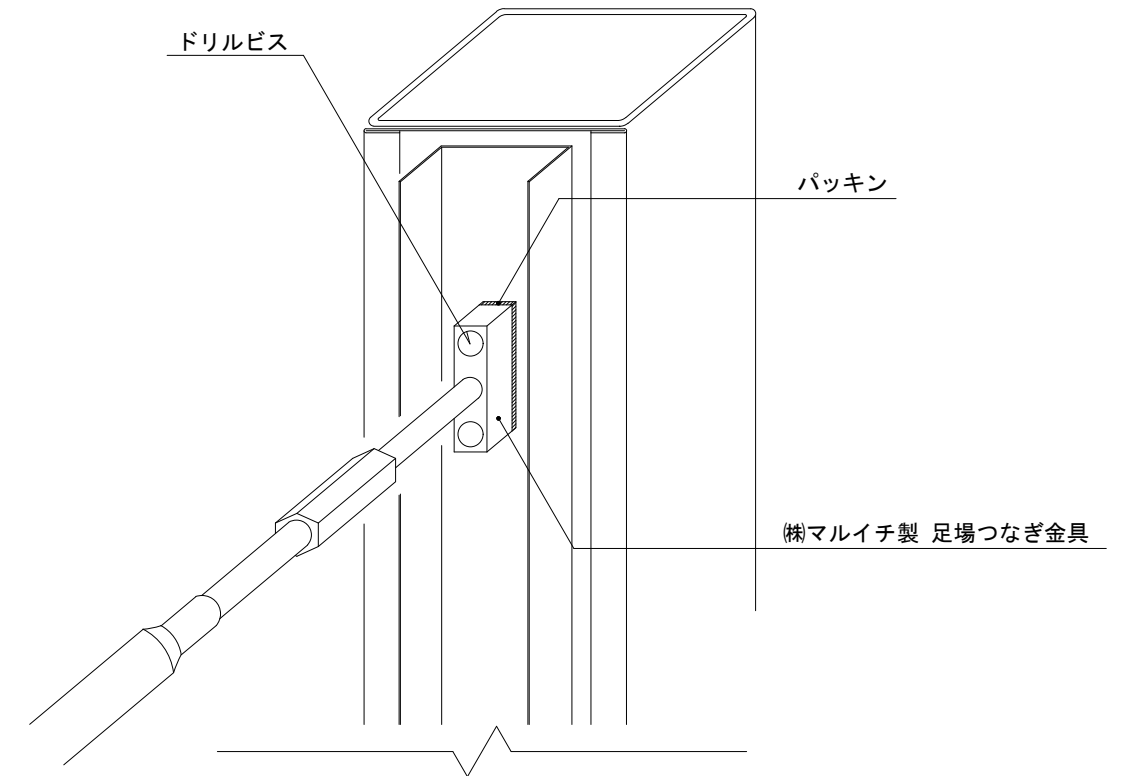

イソバンドBL-H t=35mm 横張り 足場受け003

参考図

名称			
図番	A0H19-003	縮尺	1/2
日鉄鋼板株式会社			