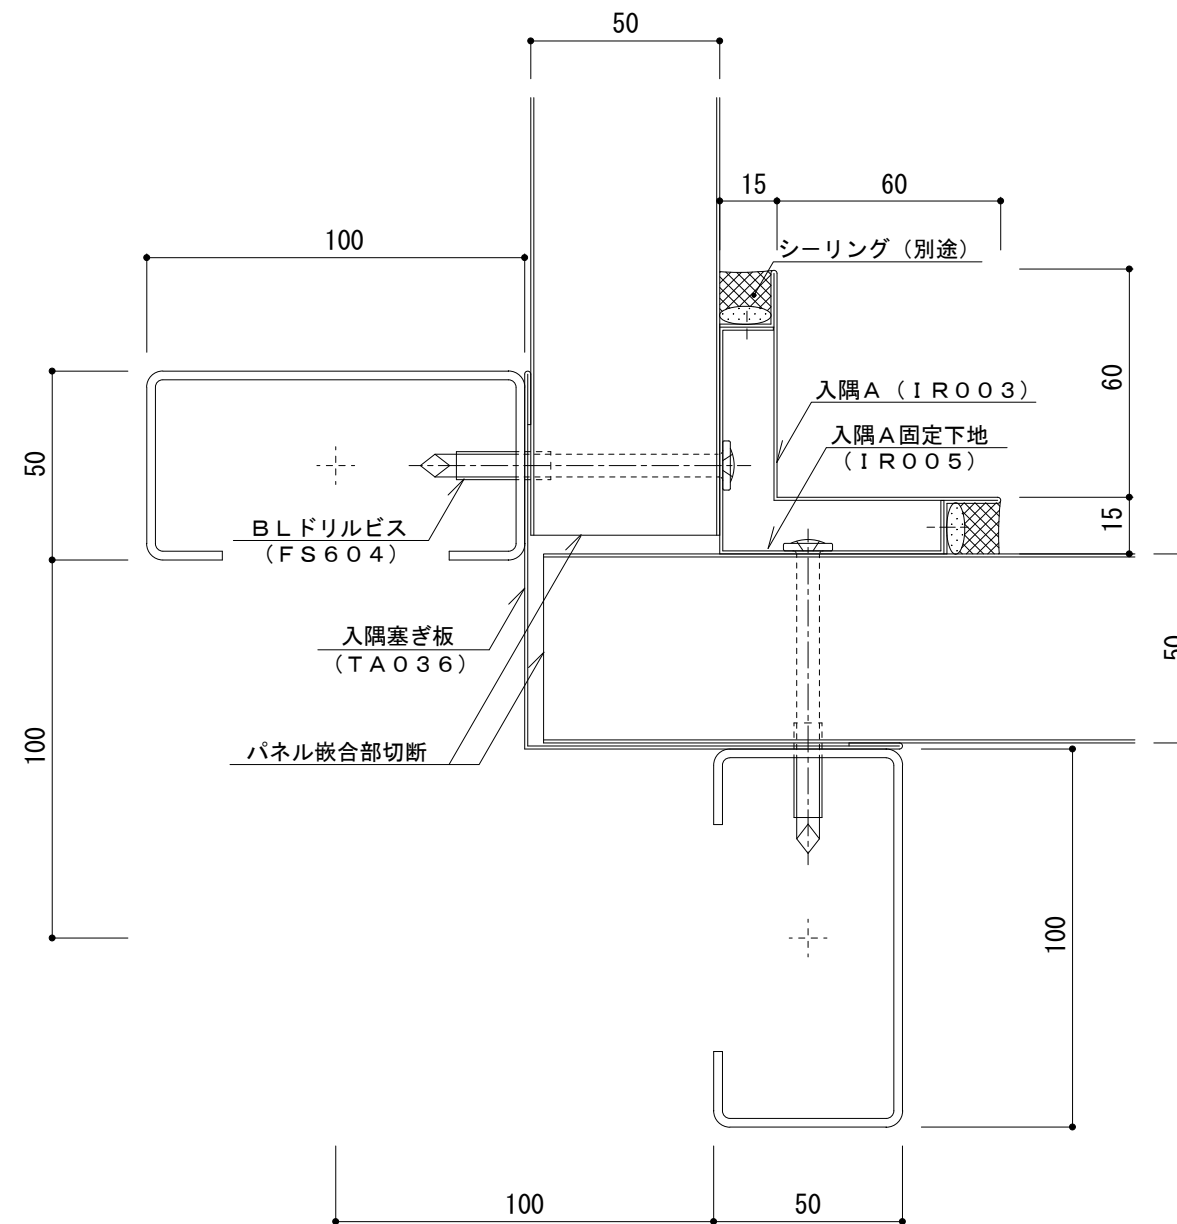

イソバンドBL/BLH共通 t=50mm 縦張り 入隅Aタイプ

標準図

名称			
図番	ARG03-001	縮尺	1/2
日鉄鋼板株式会社			