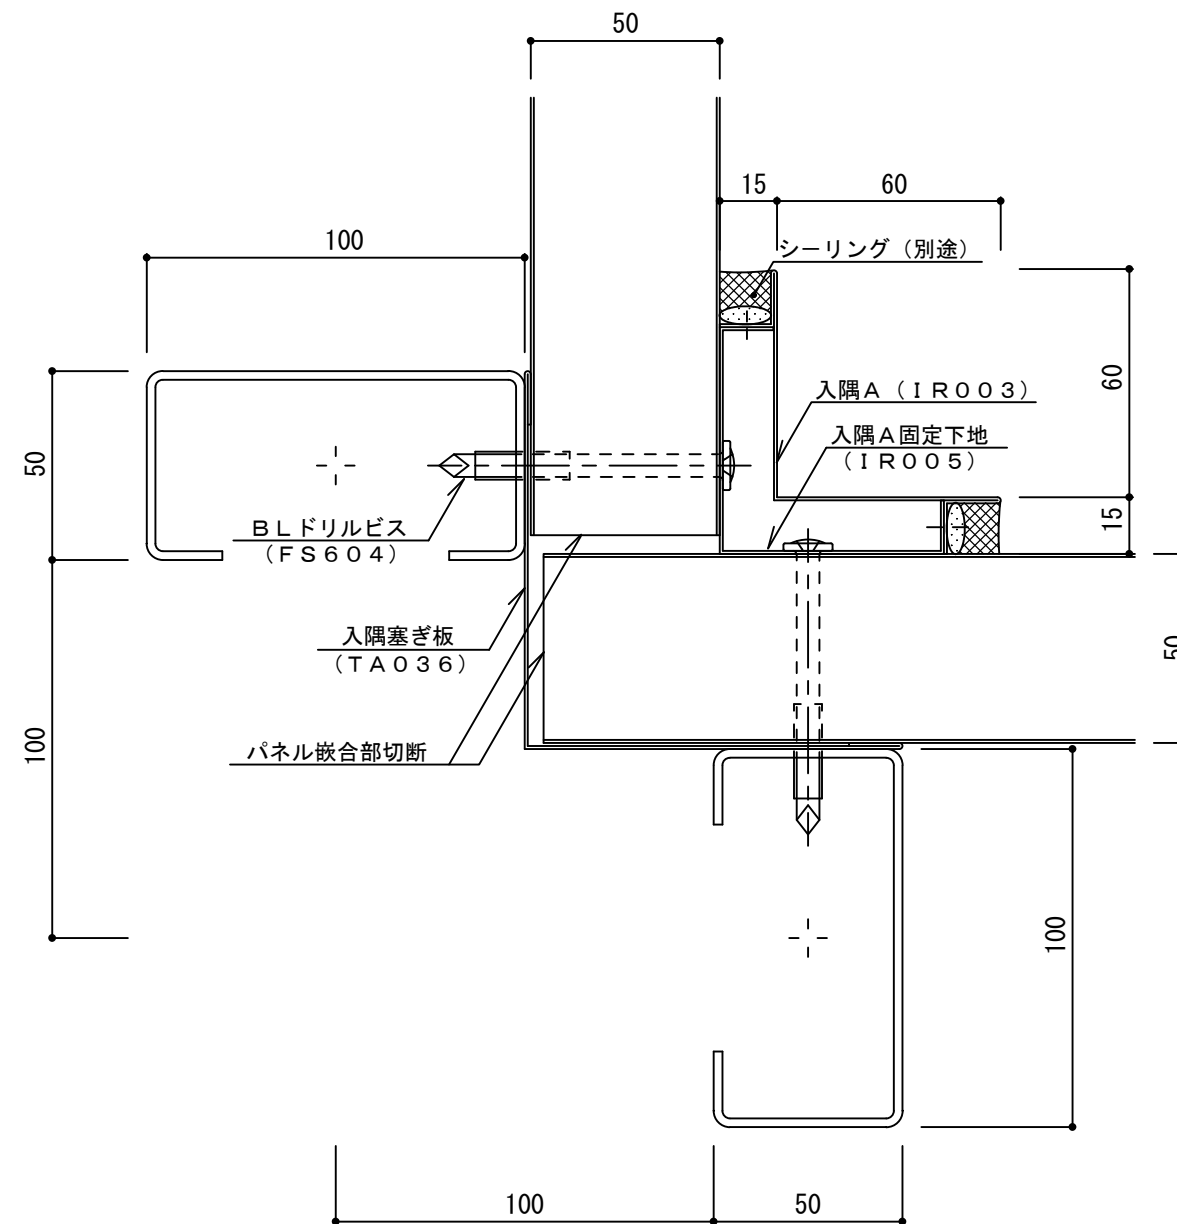

イソバンドBL/BLH共通 t=50mm 縦張り 入隅Aタイプ

標準図

名称			
図番	ARG03-001	縮尺	1/2
日鉄鋼板株式会社			