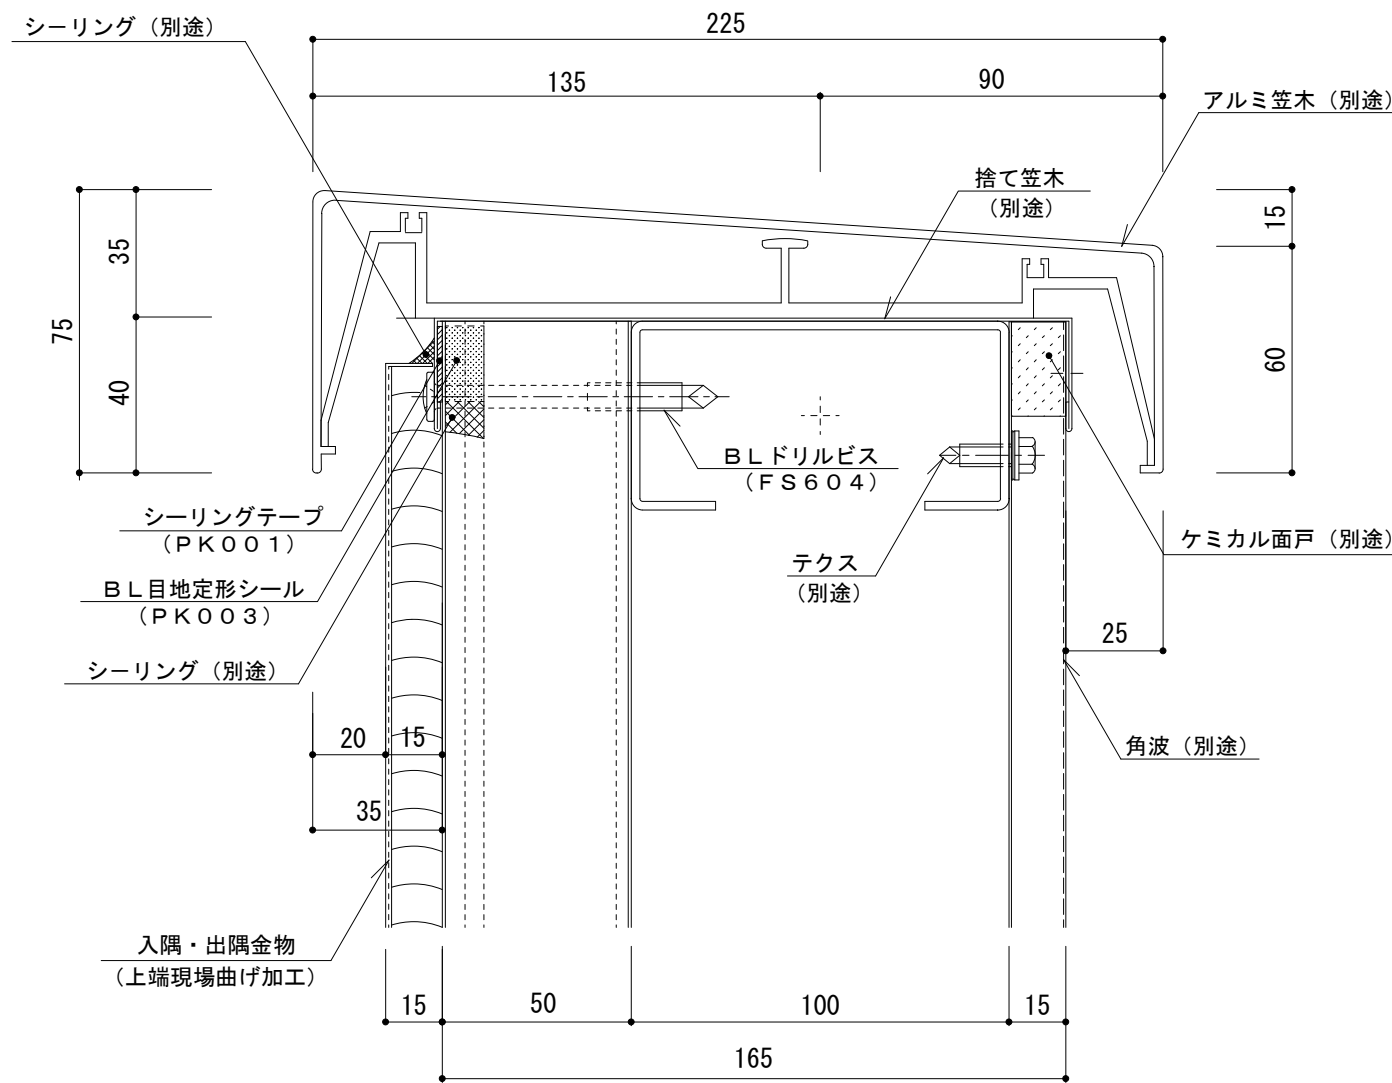

# イソバンドBL・BL-H 共通 t=50mm 縦張り パラペット002

参考図

名称			
図番	ARG06-002	縮尺	1/2
日鉄鋼板株式会社			