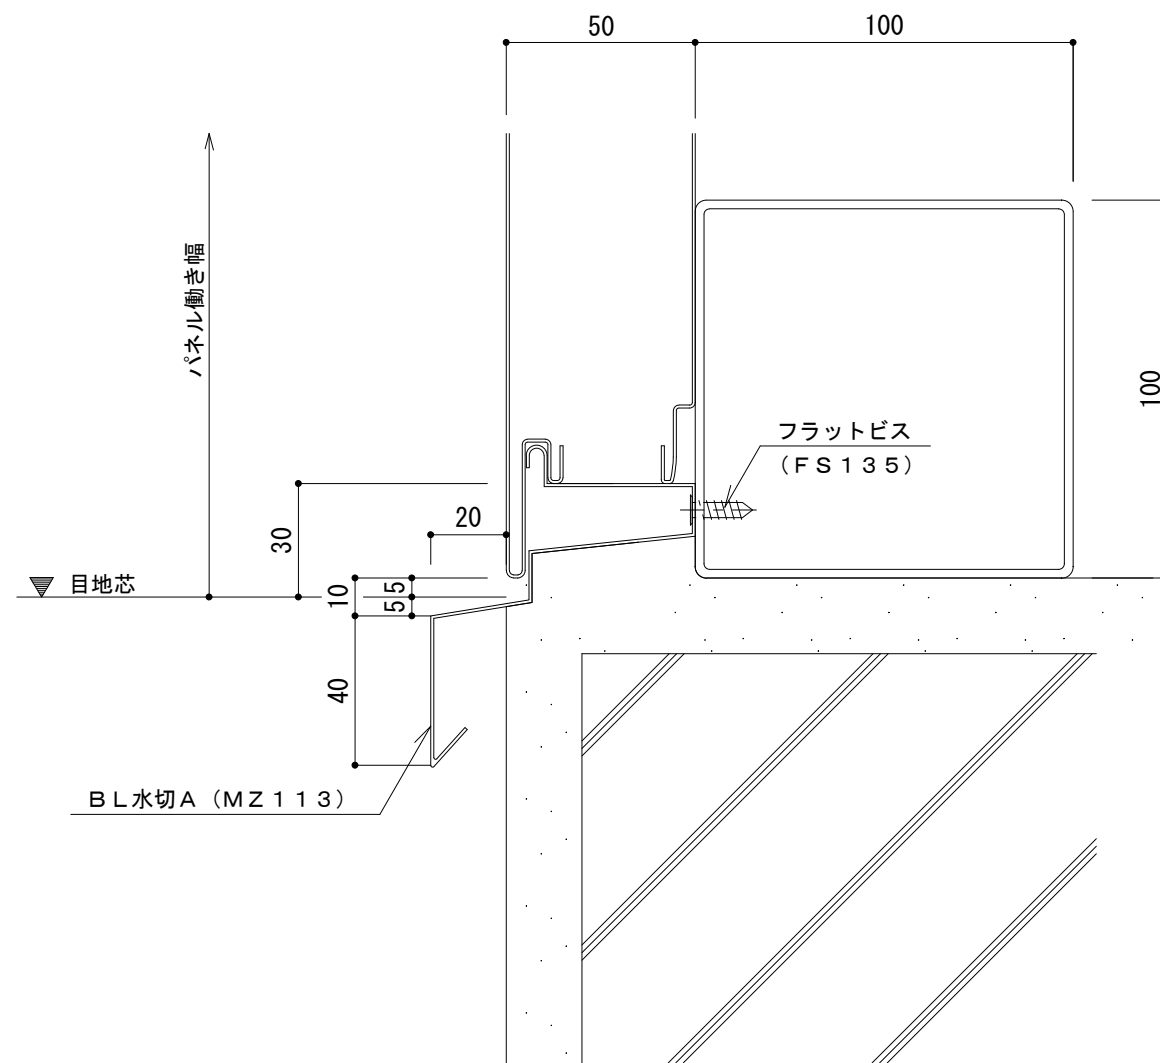

イソバンドBL・BL-H 共通 t=50mm 横張り スターター一体型水切Aタイプ

標準図

名称			
図番	ARH01-001	縮尺	1/2
日鉄鋼板株式会社			