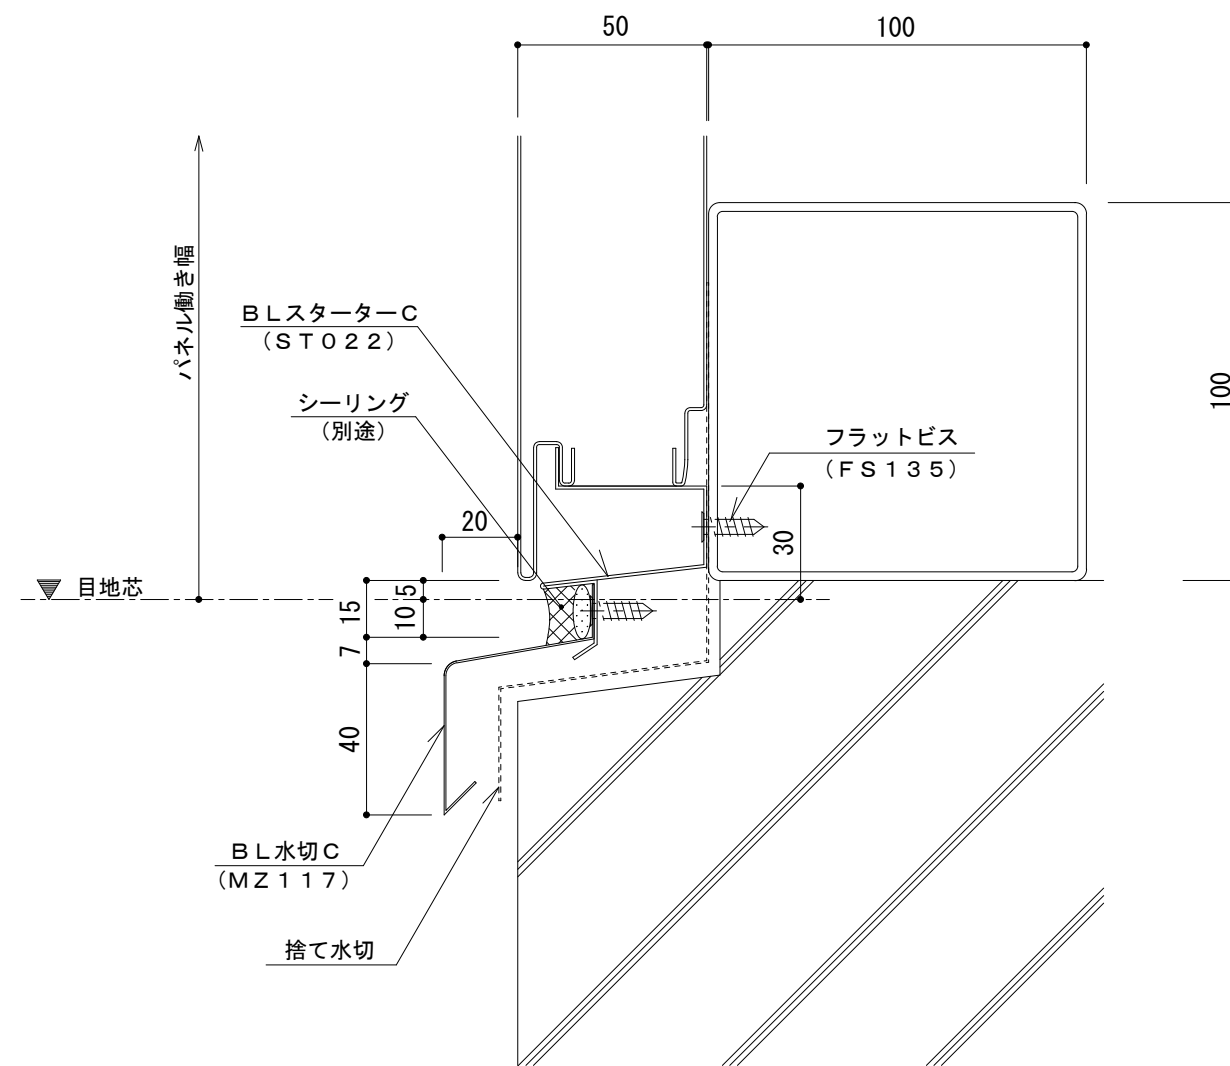

イソバンドBL・BL-H 共通 t=50mm 横張り 水切Cタイプ

標準図

名称			
図番	ARH01-003	縮尺	1/2
日鉄鋼板株式会社			