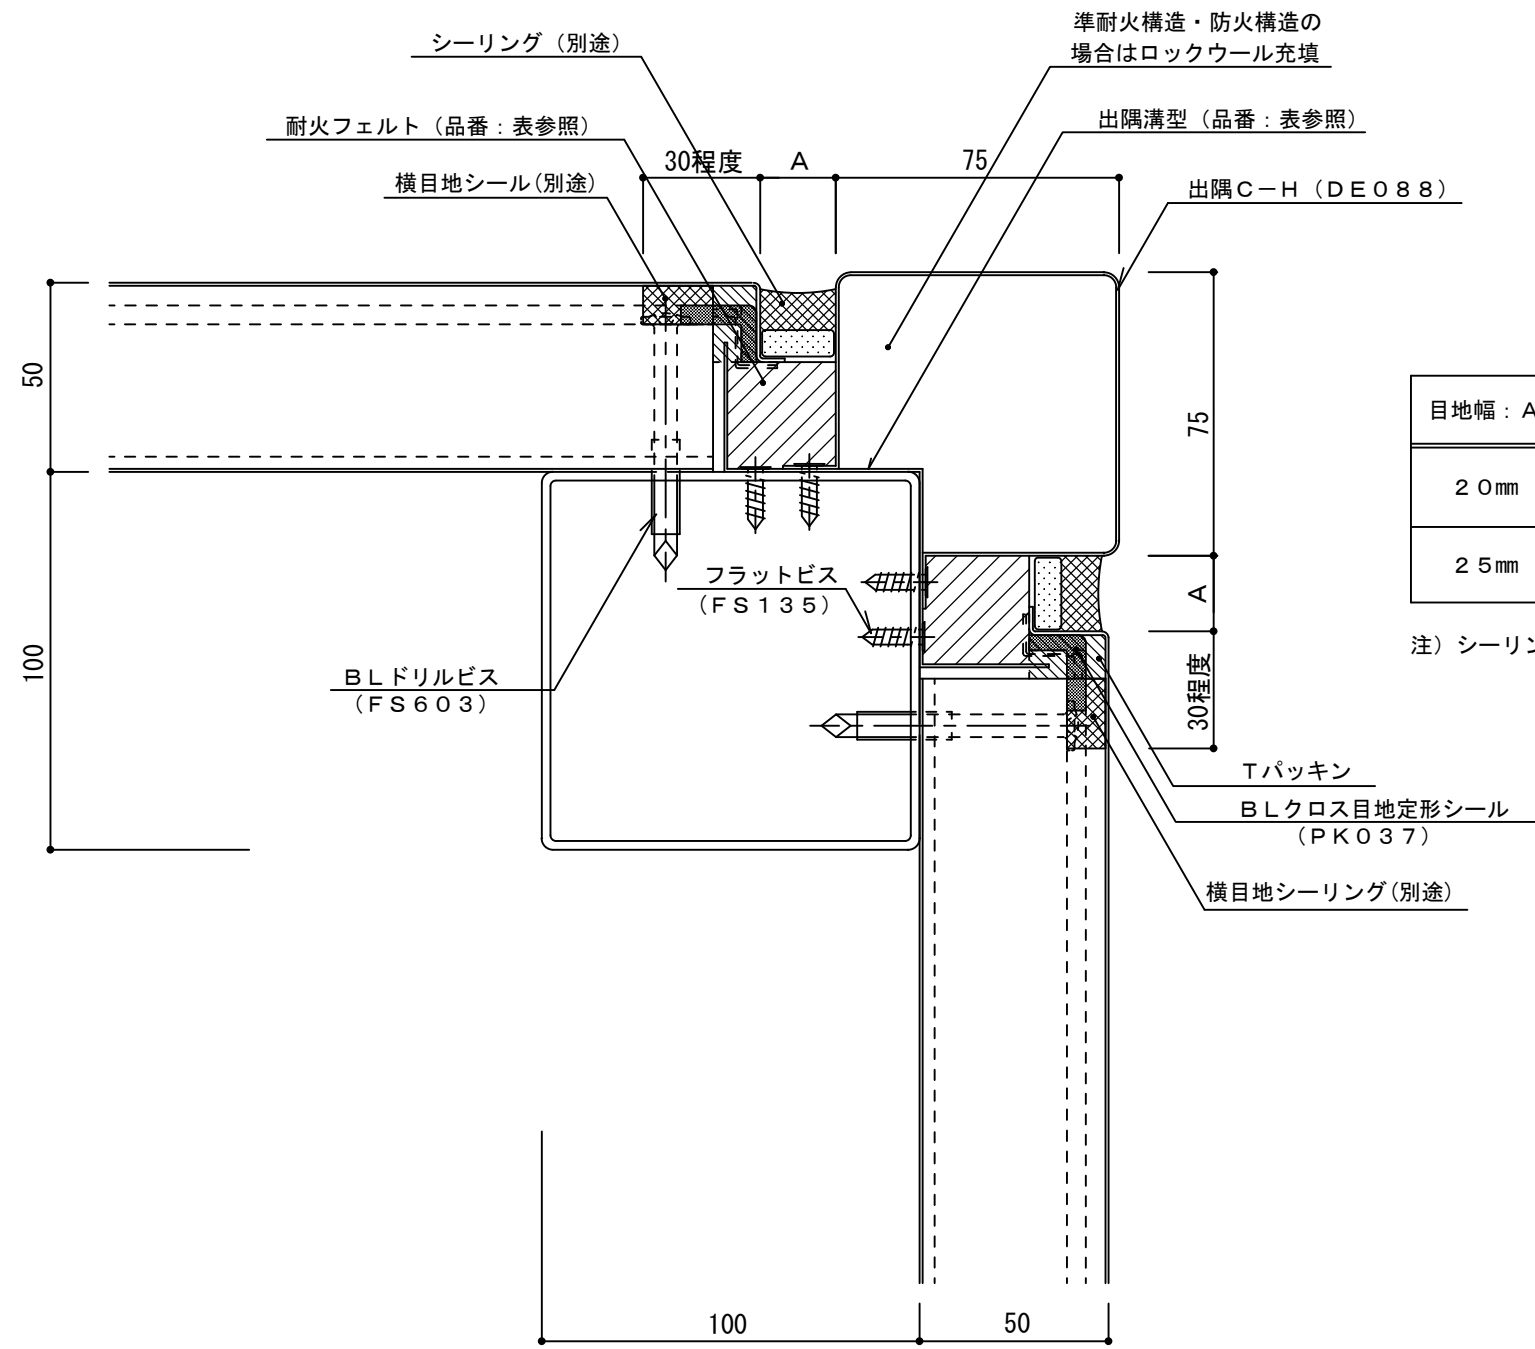

イソバンドBL-H t=50mm 横張り 出隅006

標準図

目地幅: A	パネル長さ	出隅溝型: 品番	耐火フェルト: 品番
20mm	6m 以下	DE094	CF557
25mm	6m ~ 7.5m	DE095	CF558

注) シーリングに2成分変成シリコーン系を使用した場合

名称			
図番	ARH04-006	縮尺	1/2
日鉄鋼板株式会社			