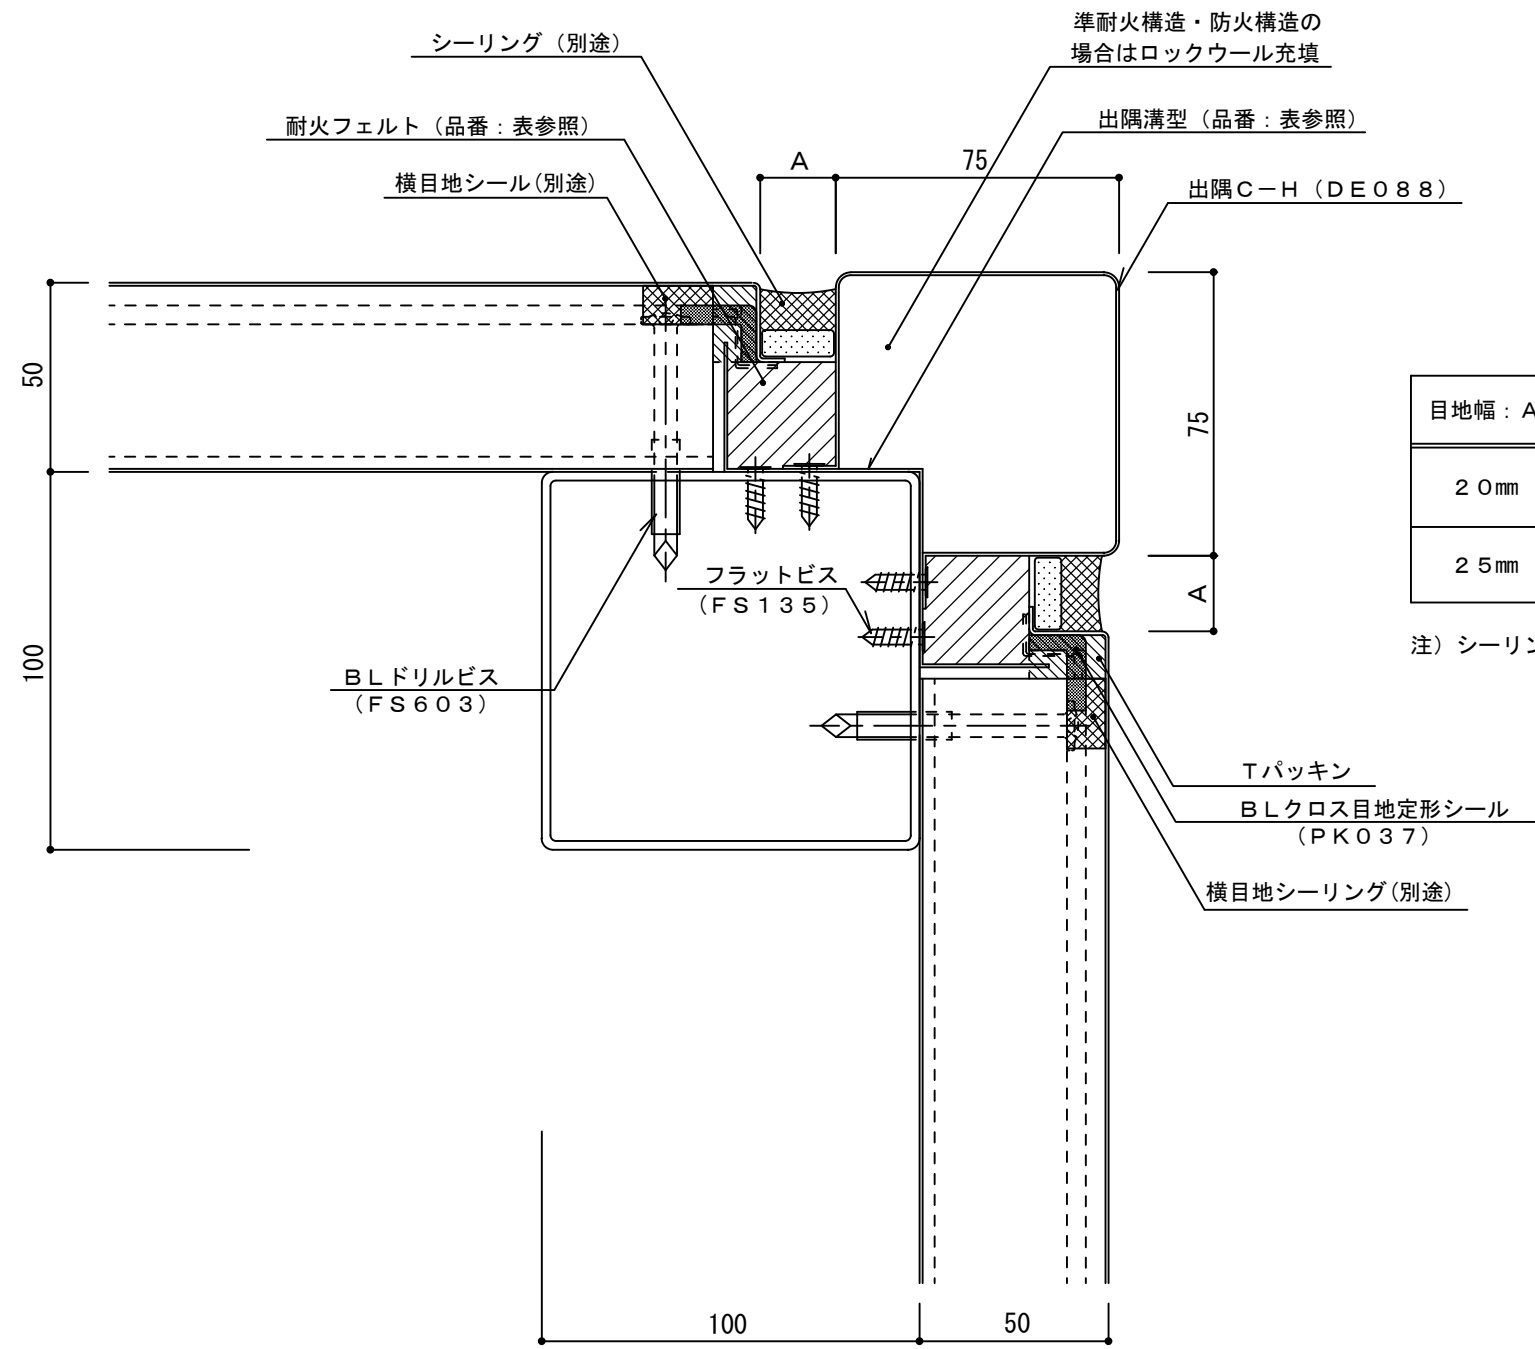

イソバンドBL-H t=50mm 横張り 出隅006

標準図

目地幅: A	パネル長さ	出隅溝型: 品番	耐火フェルト: 品番
20mm	6m 以下	DE094	CF557
25mm	6m ~ 7.5m	DE095	CF558

注) シーリングに2成分変成シリコン系を使用した場合

名称			
図番	ARH04-006	縮尺	1/2
日鉄鋼板株式会社			