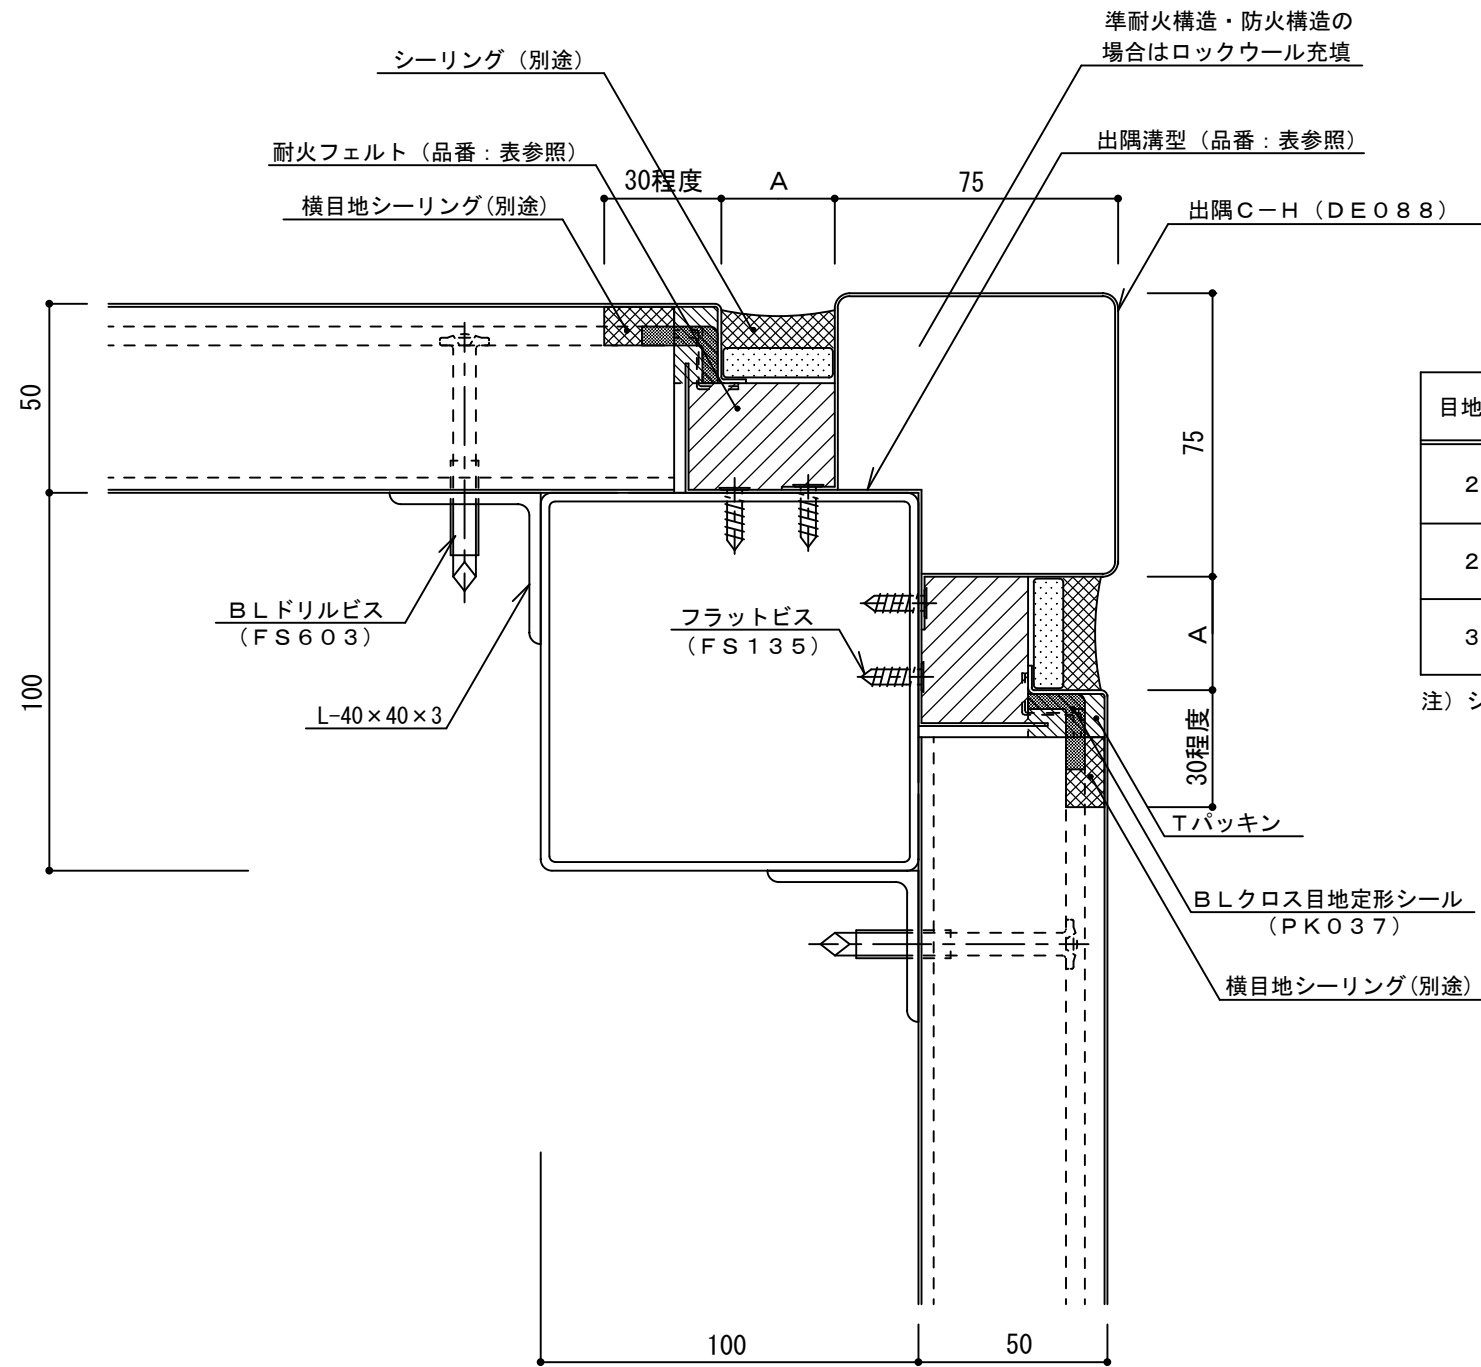

イソバンドBL-H t=50mm 横張り 出隅008

標準図

目地幅：A	パネル長さ	出隅溝方：品番	耐火フェルト：品番
20mm	6m 以下	DE094	CF557
25mm	6m ~ 7.5m	DE095	CF558
30mm	7.5m 以上	DE096	CF558

注) シーリングに2成分形変成シリコーン系を使用した場合

名称			
図番	ARH04-008	縮尺	1/2
日鉄鋼板株式会社			