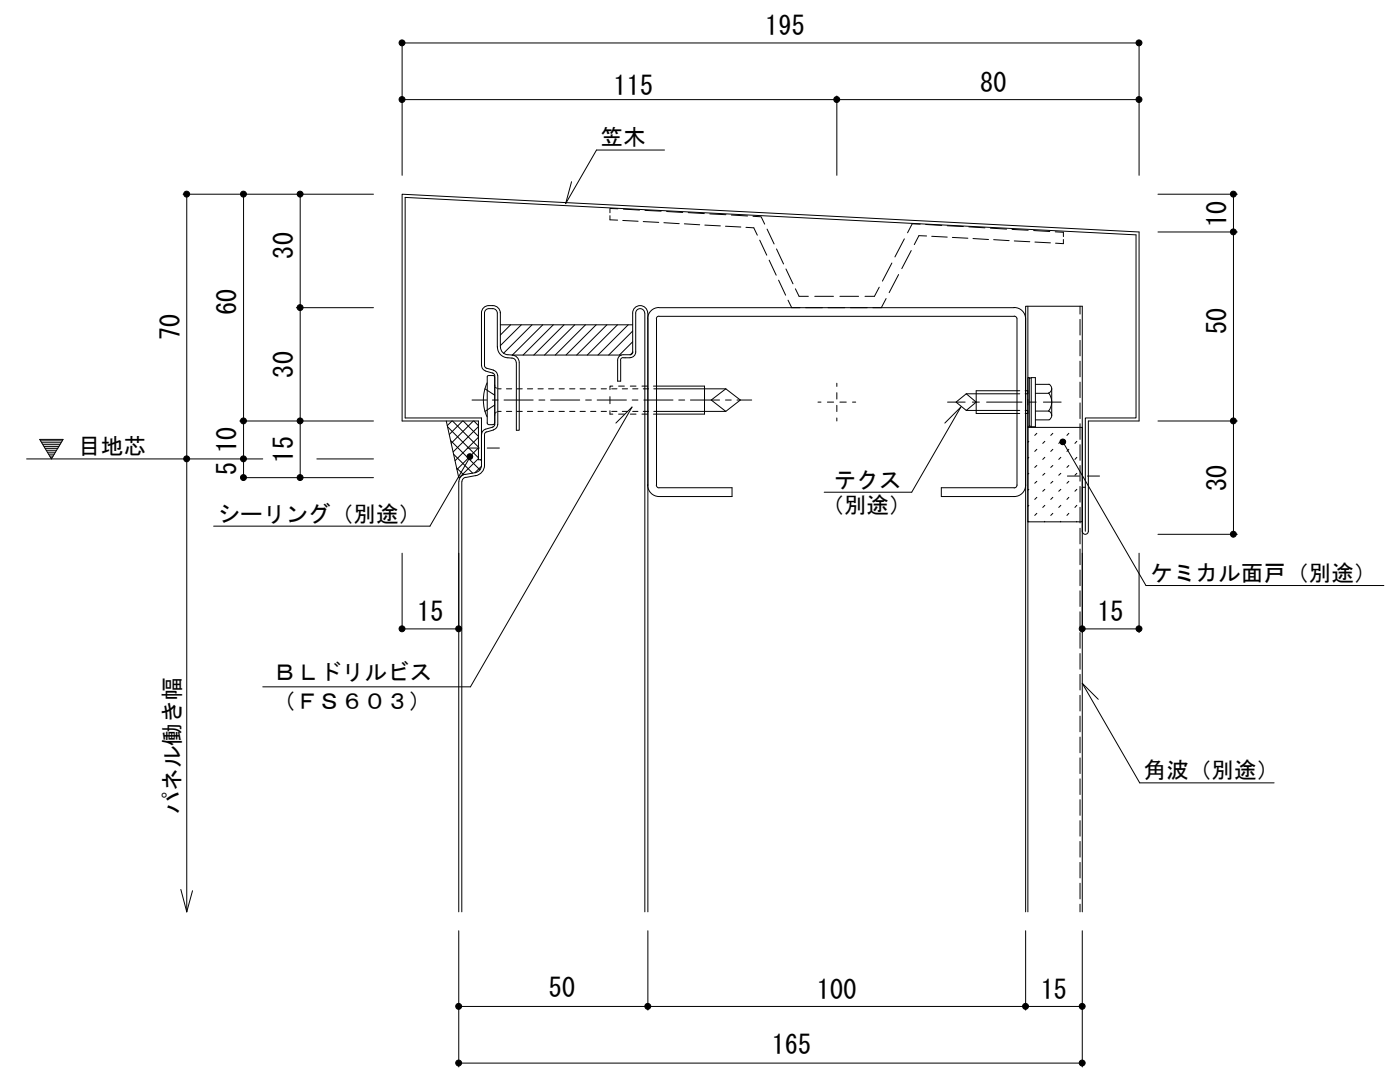

イソバンドBL・BL-H 共通 t=50mm 横張り パラペット001

参考図

名称			
図番	ARH06-001	縮尺	1/2
日鉄鋼板株式会社			